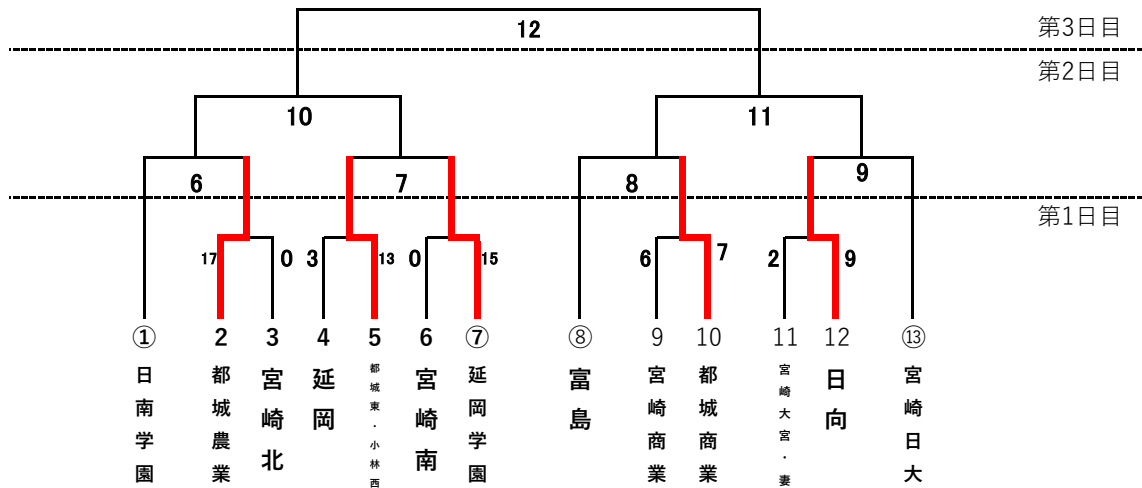

## 《組合せ・競技日程・会場表》

男子

女子

※今年度はコロナ対策の観点から開会式は実施しません。

	会場 時間	ひむか	軟式B	運動広場A	運動広場C
第 1 日 目	担当	高澤・川原・古川	椎葉・南村・平野・牧野	武田・永野・加治・島藤	福島・久保・岸良・樋渡
	10:00	宮崎工業-延岡工業	都城工業-宮崎西・南	都城農業-宮崎北	宮崎商業-都城商業
	結果	0-7	3-10	17-0	6-7
	広場AC12:00 ひむか・軟式B13:00	日向工業-延岡工業	宮崎西・宮崎南-日向	宮崎南-延岡学園	宮崎大宮・妻-日向
	結果	4-0	0-15	0-15	2-9
	14:00			延岡-都城東・小林西	
第 2 日 目	担当			武田・永野・鎌田	福島・久保・岸良・加治
	9:30			日南学園-都城農業	日向-宮崎日大
	11:30			都城東・小林西-延岡学園	富島-都城商業
	14:30			10準決勝	11準決勝
第 3 日 目	担当	高澤・川原・古川		武田・福島・久保・永野・岸良	
	10:00	5決勝		12決勝	
	12:00	代表決定戦		代表決定戦	

代表会議	
1日目	8:00集合 ひむか球場正面玄関

優勝旗返還 (男女とも1日目)	
男子	ひむか9:25
女子	運動広場A9:25

3位表彰	
男子	1日目 競技終了後 各会場
女子	2日目 競技終了後 各会場

閉会式	男子 全日程終了後 ひむか球場
	女子 全日程終了後 広場A

※注意事項

- ①ひむか、軟式Bが男子，運動広場A・Cが女子
  - ②ベンチは，番号の若い左側のチームが1塁側
  - ③荒天順延，なお，変更・確認等が必要な事項は，臨時監督会議にて定める
  - ④運営の都合上，試合時間を予定より早めることがある
  - ⑤男子は試合会場フェンス外，女子はフェンス外及び広場B，Dを練習会場とする
- ※試合会場の近くは次の試合を優先するが，試合会場にボール等が入らないように十分留意する