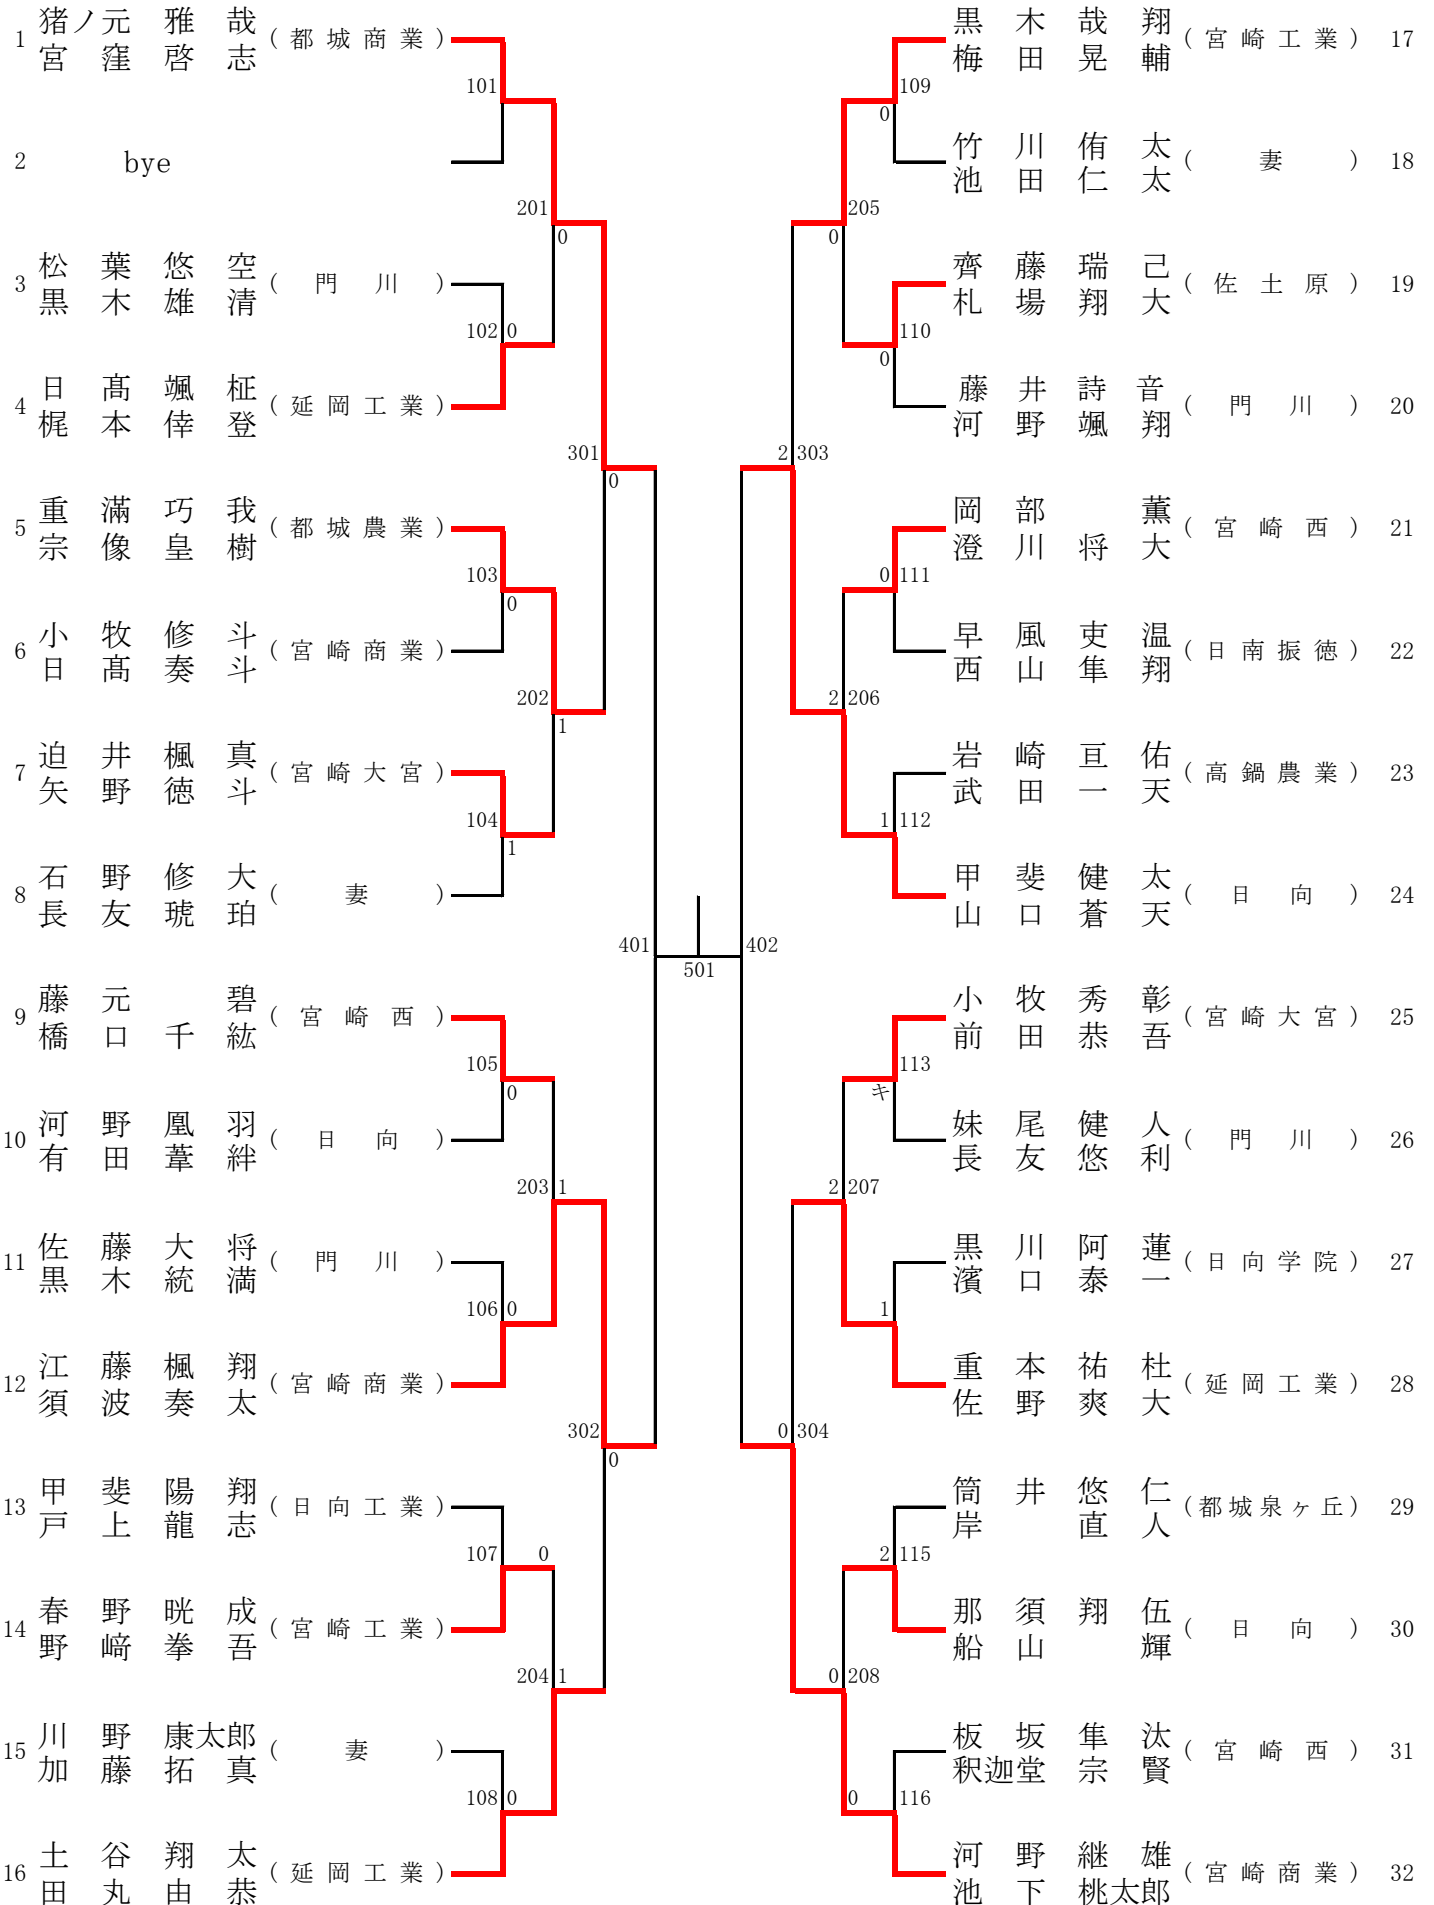

# 男子学校对抗 【BT】

女子学校对抗  
【GT】

# 男子ダブルス 【BD】

# 女子ダブルス 【GD】