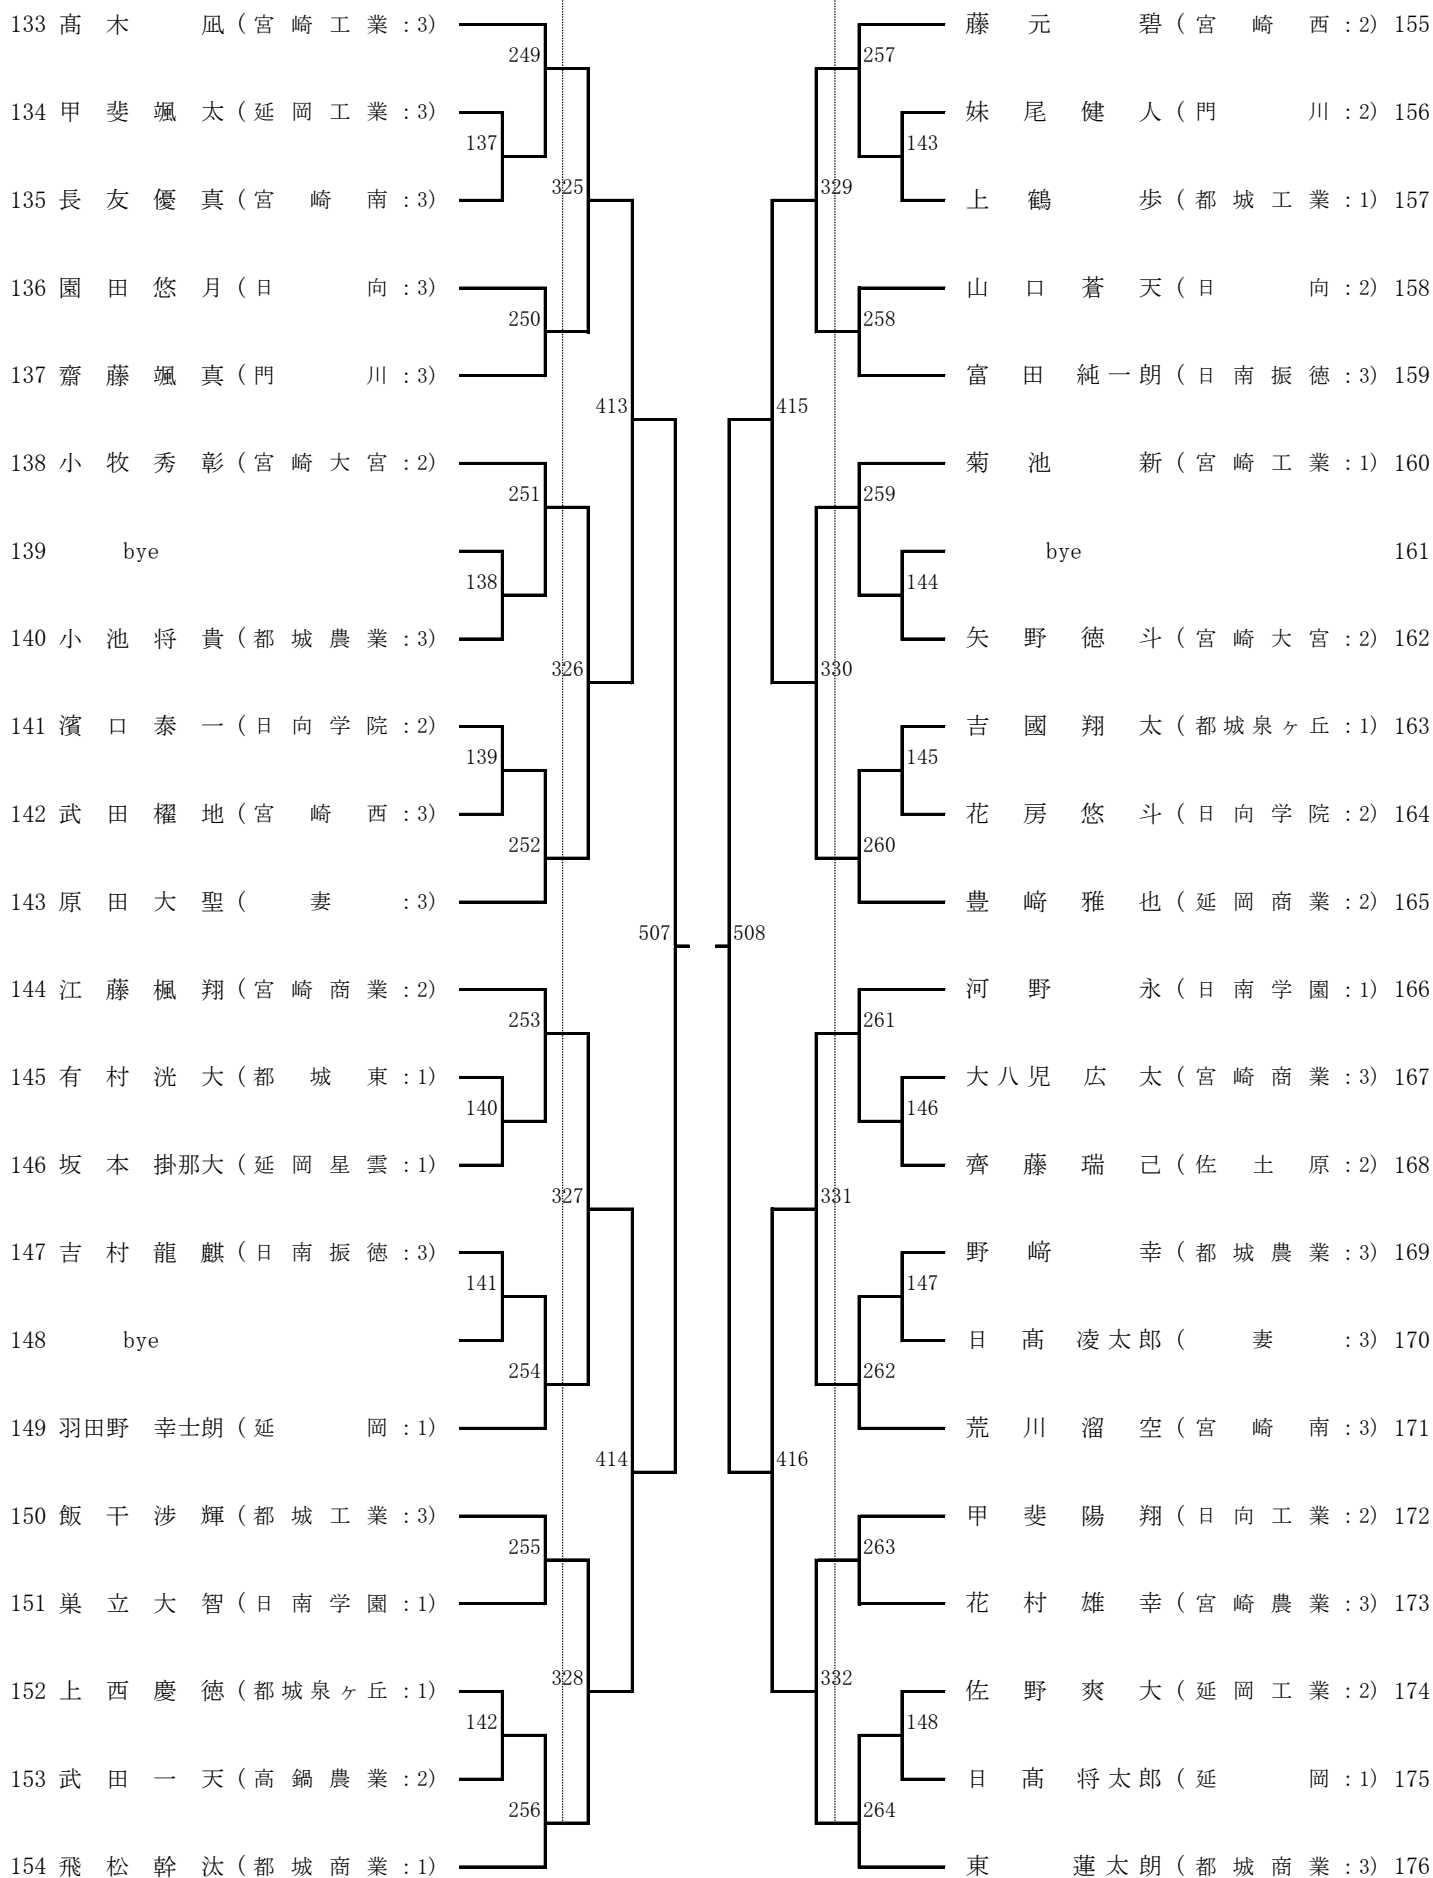

男子シングルス 【BS4】

5月27日→ ← 5月28日 → ←5月27日

女子シングルス 【GS1】

5月27日 →   - 5月28日 -   ← 5月27日

1	宮 國 由梨乃 (日南学園 : 2)	201	石 雨 鷺 (日南学園 : 1)	15
2	条 田 千 春 (門 川 : 1)	101	大 山 は な (宮 崎 南 : 2)	16
3	藪 押 紗 彩 (宮 崎 大 宮 : 1)		遠 藤 結 愛 (日 向 : 1)	17
4	山 口 実 桜 (延 岡 星 雲 : 2)	102	川 添 日 和 (小 林 秀 峰 : 3)	18
5	有 田 千 夏 (日 向 学 院 : 2)	202	黒 木 菜々心 (門 川 : 2)	19
6	吉 岡 柚 月 (都 城 商 業 : 1)	103	bye	20
7	重 永 静 空 (妻 : 3)		倉 本 結 菜 (宮 崎 商 業 : 2)	21
8	川 崎 千 夏 (延 岡 商 業 : 3)	104	椎 葉 結 菜 (延 岡 : 2)	22
9	bye		森 美 月 (日 南 : 3)	23
10	黒 木 亜 恋 (日 向 : 2)	105	川 崎 琉 以 (宮 崎 大 宮 : 2)	24
11	浅 野 花 純 (都 城 泉ヶ丘 : 3)		原 幸 海 (日 向 学 院 : 3)	25
12	朝 比 奈 未 夢 (宮 崎 西 : 3)	106	日 高 愛 梨 (日 南 振 徳 : 3)	26
13	曾 我 部 陽 彩 (延 岡 : 1)		長 沼 紗 (宮 崎 西 : 2)	27
14	重 田 弥 子 (宮 崎 商 業 : 2)	204	藤 本 苺 花 (延 岡 工 業 : 3)	28