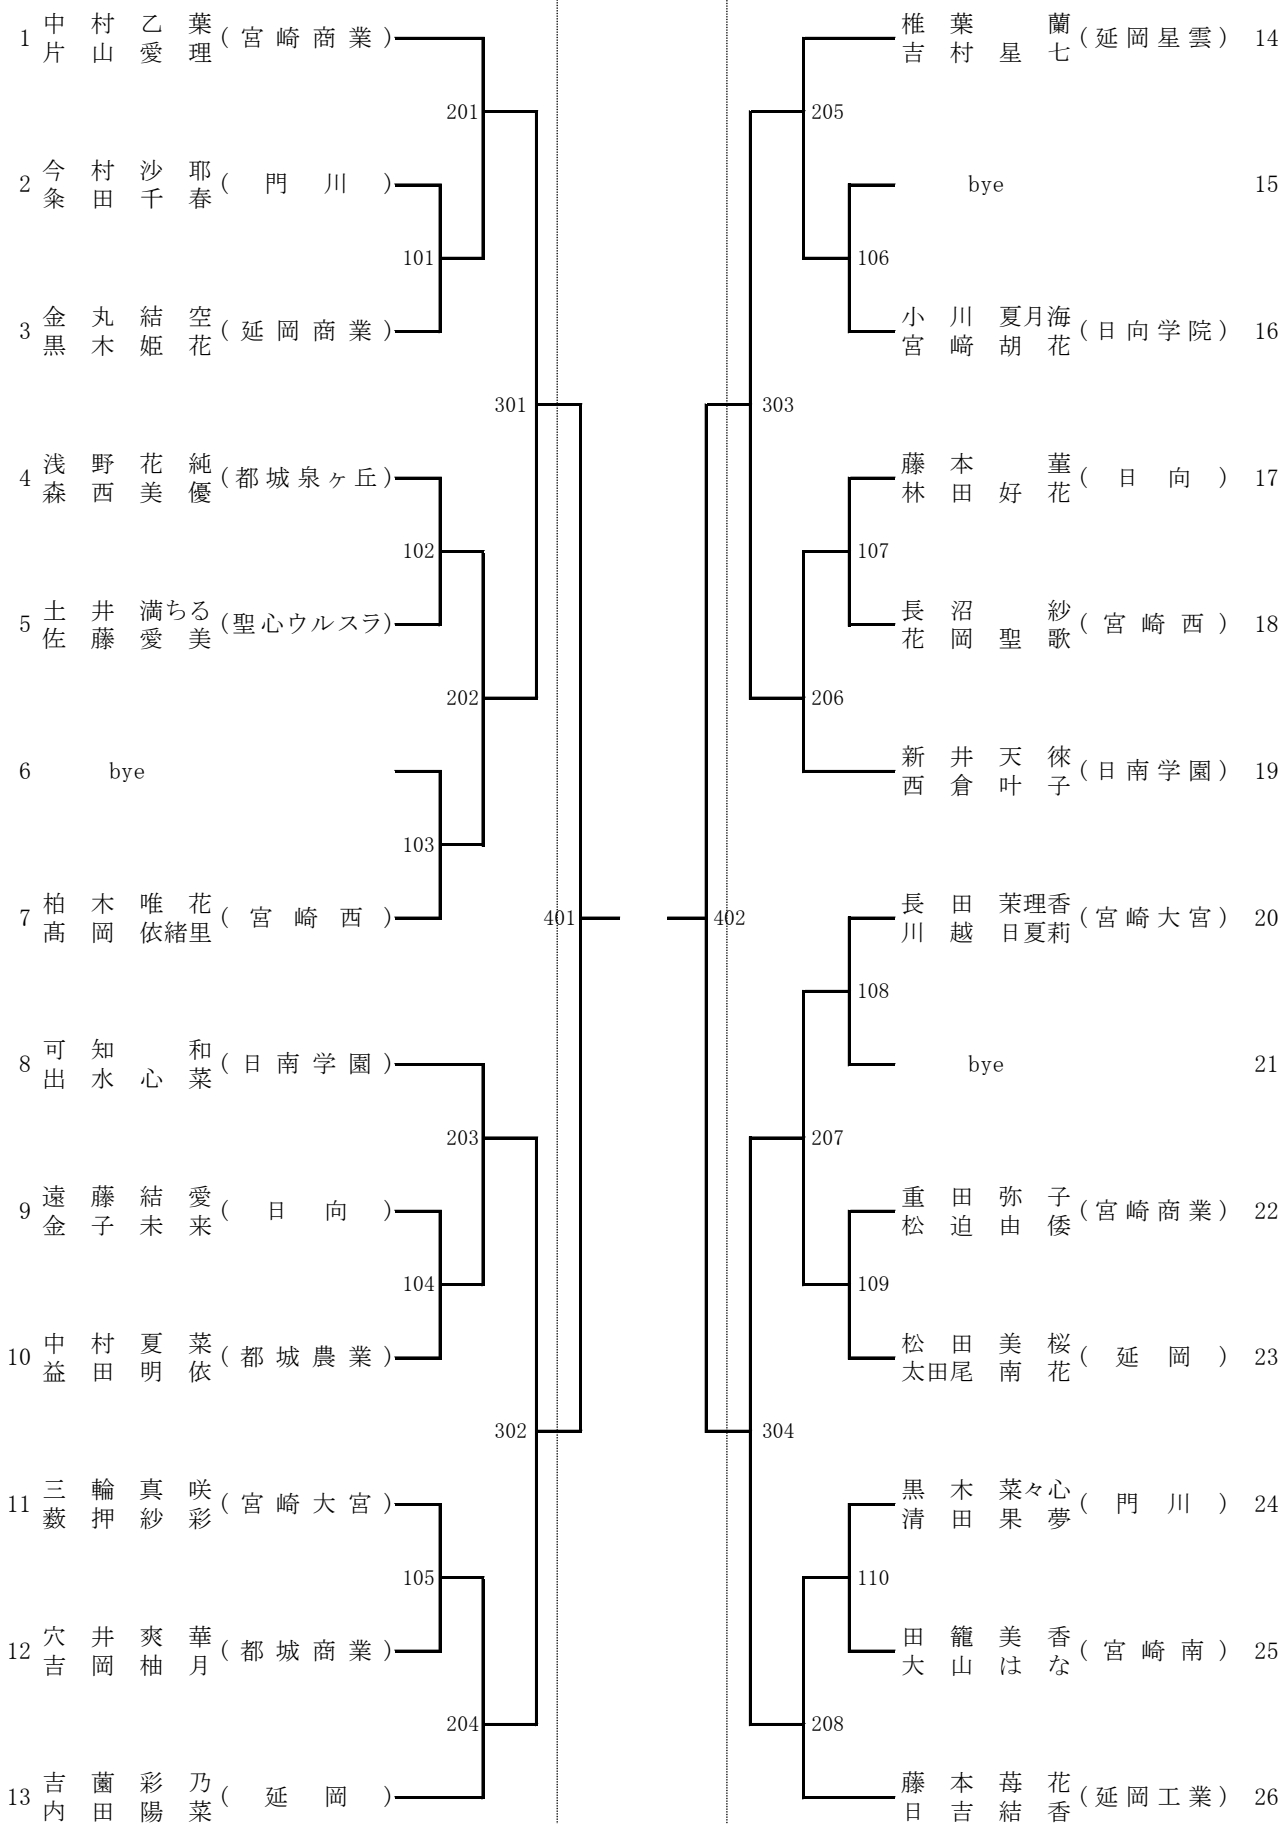

# 女子ダブルス 【GD1】

5月25日 → ← 5月26日 → ← 5月25日