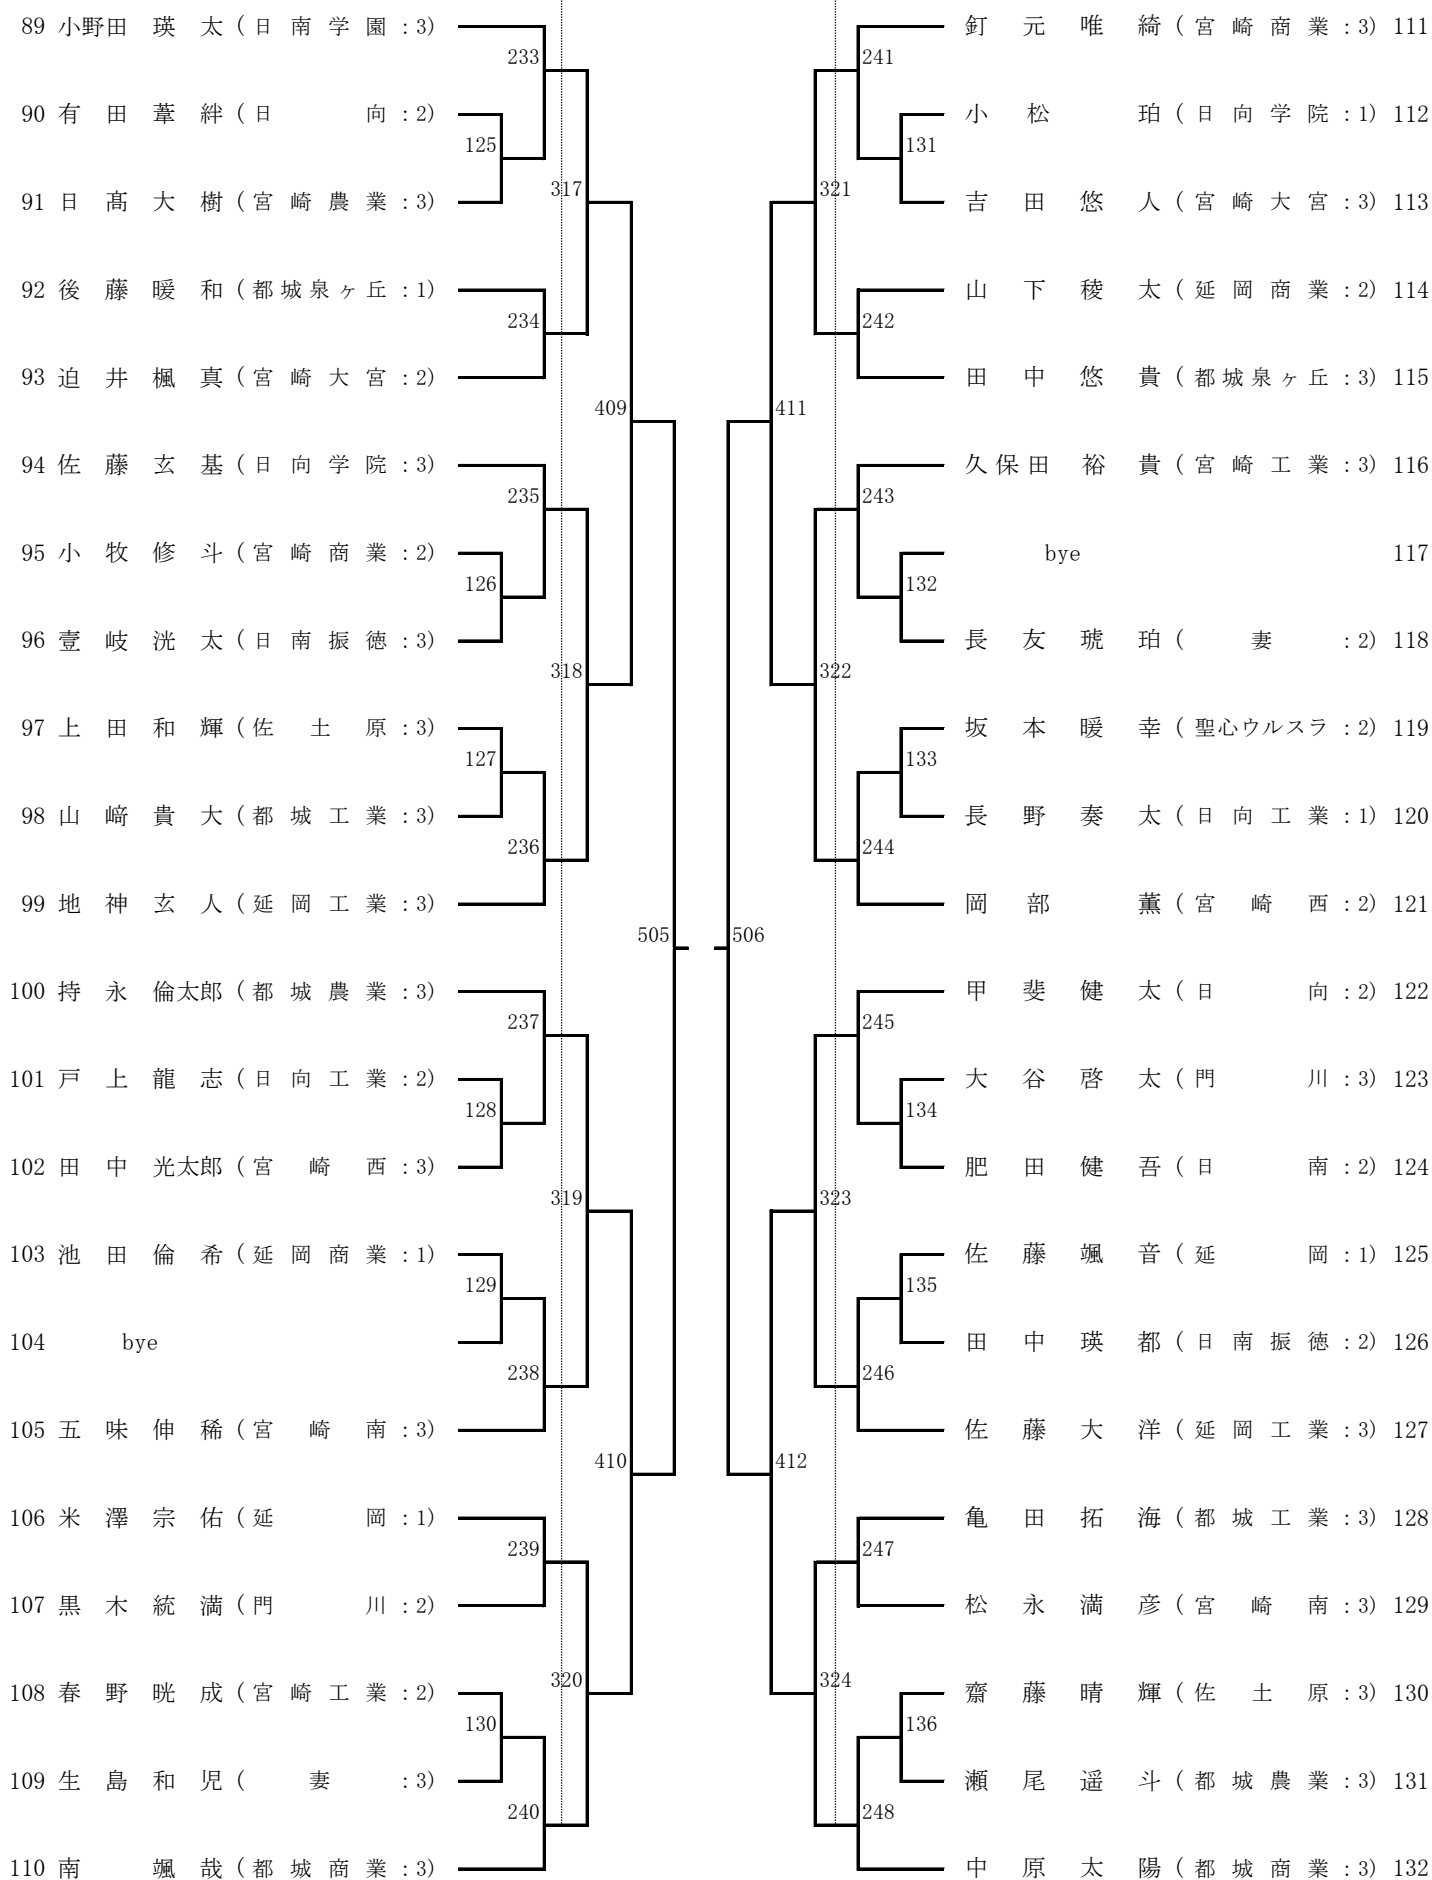

男子シングルス 【BS3】

5月27日→   ← 5月28日   →   ←5月27日