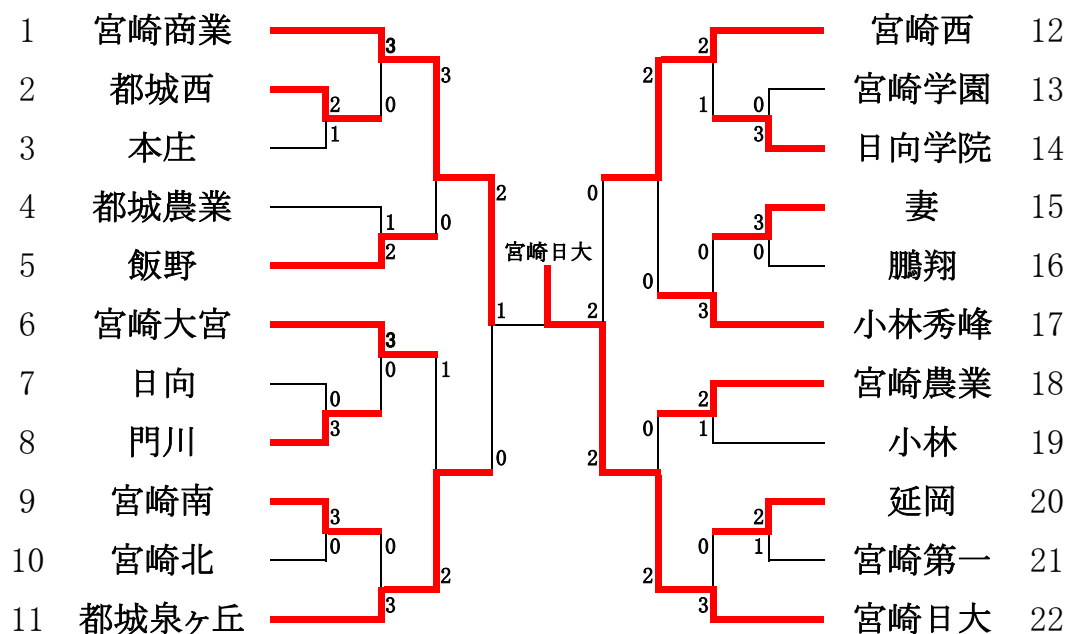

令和3年度高校総合体育大会テニス競技大会 団体組み合わせ

《男子団体》

1位:佐土原 2位:宮崎大宮 3位:宮崎日大 4位:都城農業

《女子団体》

1位:宮崎日大 2位:宮崎商業 3位:宮崎西 4位:都城泉ヶ丘

2021/6/4 9:43

男子団体戦 対戦記録表

■ 1 回 戦