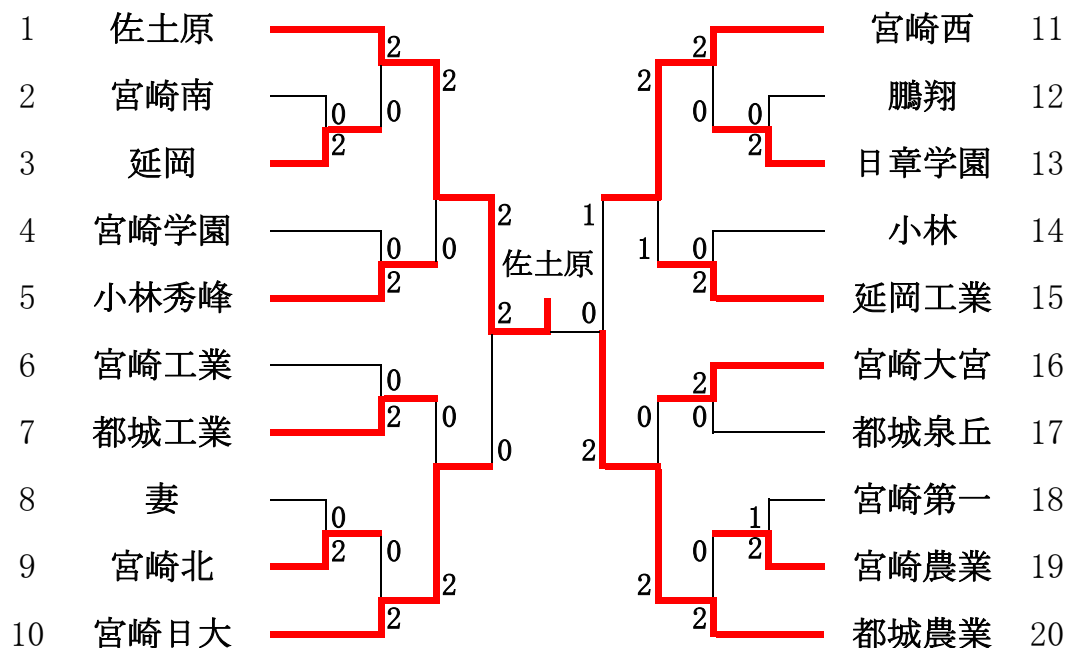

令和5年度 一年生大会 テニス競技 団体組み合わせ

《男子団体》

1位:佐土原 2位:都城農業 3位:宮崎日大、宮崎西

《女子団体》

1位:宮崎商業 2位:小林 3位:宮崎大宮、日向学院

男子団体戦 対戦記録表

■ 1 回 戦

1R1	2	宮崎南	0 - 2	延岡	3
D1		野々下 裕大	4-6	黒木 空	
		児玉 捷悟		高見 慶昭	
S1		林田 輝也	2-6	阿部 陽樹	
S2		大岐 拓斗	4-5打切	柏田 倅汰	