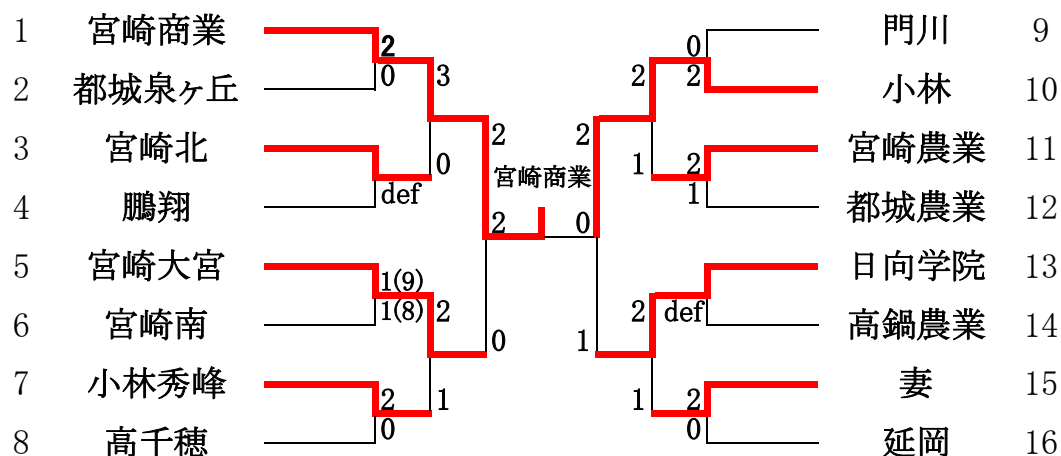

令和5年度 一年生大会 テニス競技 団体組み合わせ

《男子団体》

1位:佐土原 2位:都城農業 3位:宮崎日大、宮崎西

《女子団体》

1位:宮崎商業 2位:小林 3位:宮崎大宮、日向学院

男子団体戦 対戦記録表

■ 1 回 戦

1R1	2	宮崎南	0 - 2	延岡	3
D1		野々下 裕大	4-6	黒木 空	
		児玉 捷悟		高見 慶昭	
S1		林田 輝也	2-6	阿部 陽樹	
S2		大岐 拓斗	4-5打切	柏田 倅汰	