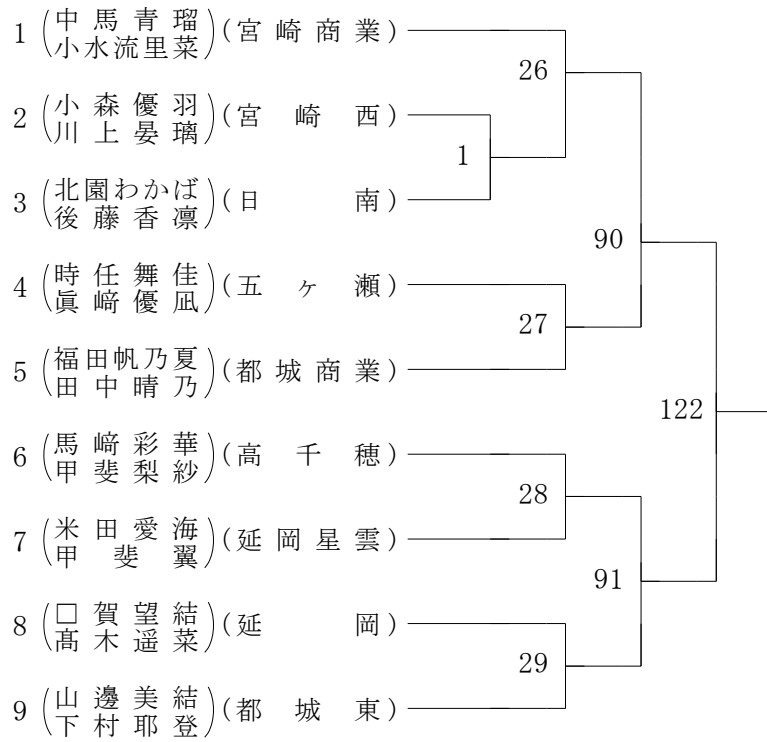

2022年度 高校総体:ソフトテニス 女子ダブルス

第1ブロック

第2ブロック

2022年度 高校総体:ソフトテニス 女子ダブルス

第3ブロック

第4ブロック

2022年度 高校総体:ソフトテニス 女子ダブルス

第5ブロック

第6ブロック

2022年度 高校総体:ソフトテニス 女子ダブルス

第7ブロック

第8ブロック

2022年度 高校総体:ソフトテニス 女子ダブルス

第9ブロック

第10ブロック

2022年度 高校総体:ソフトテニス 女子ダブルス