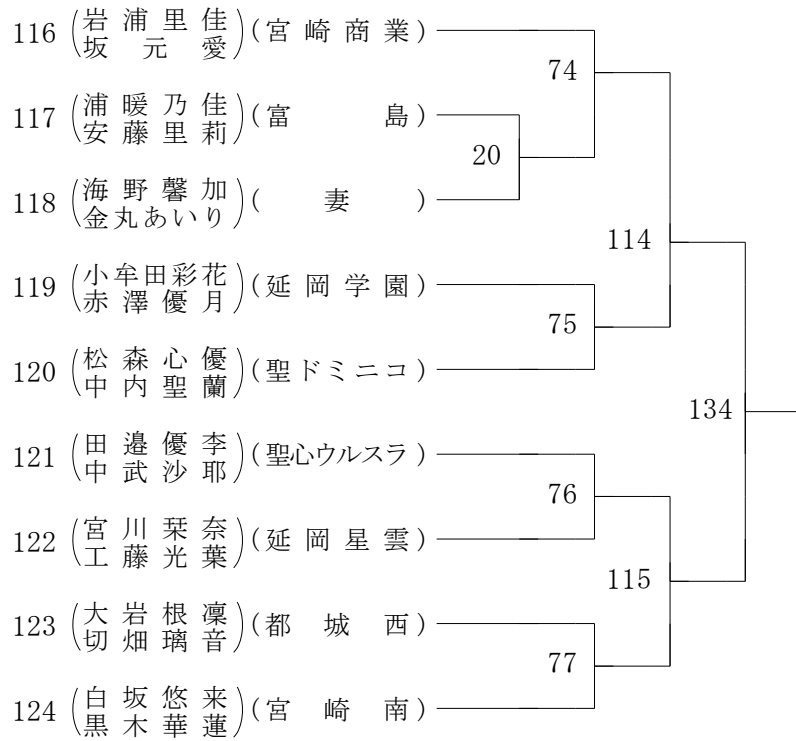

2022年度 高校総体:ソフトテニス 女子ダブルス

第1ブロック

第2ブロック

2022年度 高校総体:ソフトテニス 女子ダブルス

第3ブロック

第4ブロック

2022年度 高校総体:ソフトテニス 女子ダブルス

第5ブロック

第6ブロック

2022年度 高校総体:ソフトテニス 女子ダブルス

第7ブロック

第8ブロック

2022年度 高校総体:ソフトテニス 女子ダブルス

第9ブロック

第10ブロック

2022年度 高校総体:ソフトテニス 女子ダブルス

第 11 ブロック

第 12 ブロック

2022年度 高校総体:ソフトテニス 女子ダブルス

第 13 ブロック

第 14 ブロック

2022年度 高校総体:ソフトテニス 女子ダブルス

第 15 ブロック

第 16 ブロック