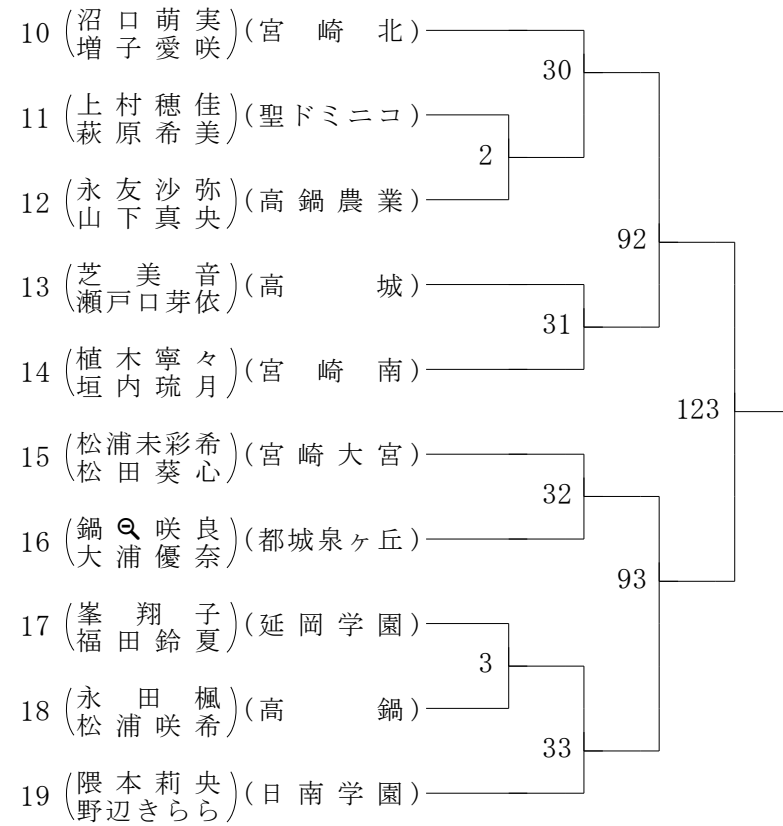

2022年度 高校総体:ソフトテニス 女子ダブルス

第1ブロック

第2ブロック

2022年度 高校総体:ソフトテニス 女子ダブルス

第3ブロック

第4ブロック

2022年度 高校総体:ソフトテニス 女子ダブルス

第5ブロック

第6ブロック

2022年度 高校総体:ソフトテニス 女子ダブルス

第7ブロック

第8ブロック

2022年度 高校総体:ソフトテニス 女子ダブルス

第9ブロック

第10ブロック

2022年度 高校総体:ソフトテニス 女子ダブルス

第 11 ブロック

第 12 ブロック

2022年度 高校総体:ソフトテニス 女子ダブルス

第 13 ブロック

第 14 ブロック

2022年度 高校総体:ソフトテニス 女子ダブルス

第 15 ブロック

第 16 ブロック