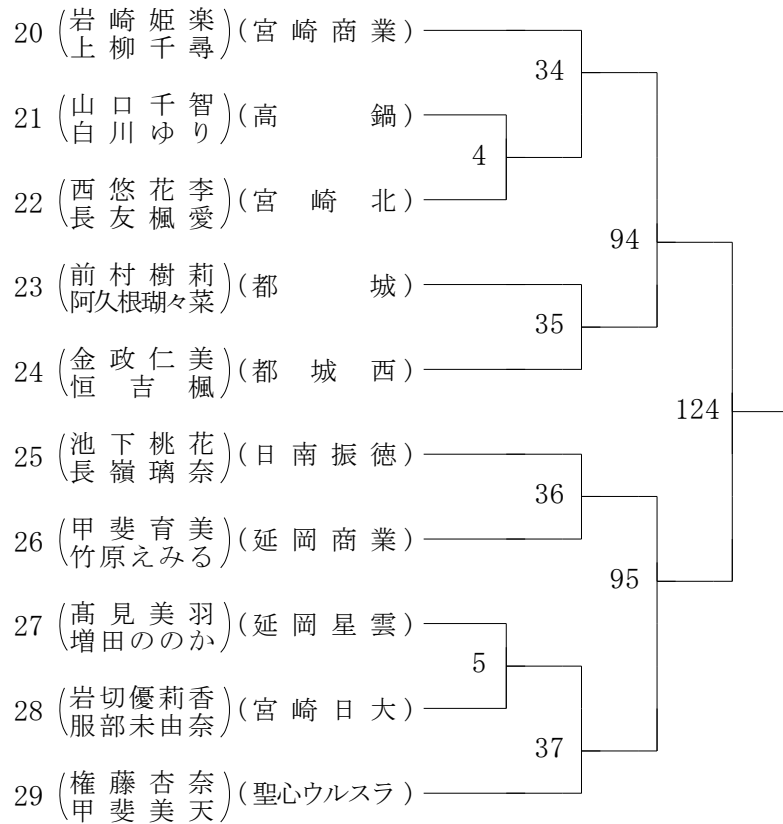

2022年度 高校総体:ソフトテニス 女子ダブルス

第1ブロック

第2ブロック

2022年度 高校総体:ソフトテニス 女子ダブルス

第3ブロック

第4ブロック

2022年度 高校総体:ソフトテニス 女子ダブルス

第5ブロック

第6ブロック

2022年度 高校総体:ソフトテニス 女子ダブルス

第7ブロック

第8ブロック

2022年度 高校総体:ソフトテニス 女子ダブルス

第9ブロック

第10ブロック

2022年度 高校総体:ソフトテニス 女子ダブルス