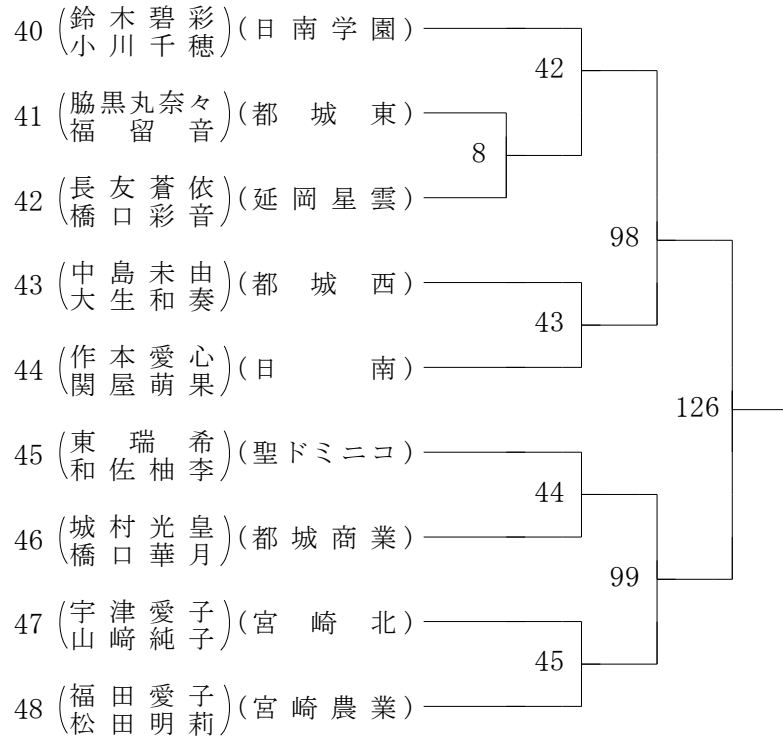

2022年度 高校総体:ソフトテニス 女子ダブルス

第1ブロック

第2ブロック

2022年度 高校総体:ソフトテニス 女子ダブルス

第3ブロック

第4ブロック

2022年度 高校総体:ソフトテニス 女子ダブルス

第5ブロック

第6ブロック

2022年度 高校総体:ソフトテニス 女子ダブルス

第7ブロック

第8ブロック

2022年度 高校総体:ソフトテニス 女子ダブルス

第9ブロック

第10ブロック

2022年度 高校総体:ソフトテニス 女子ダブルス