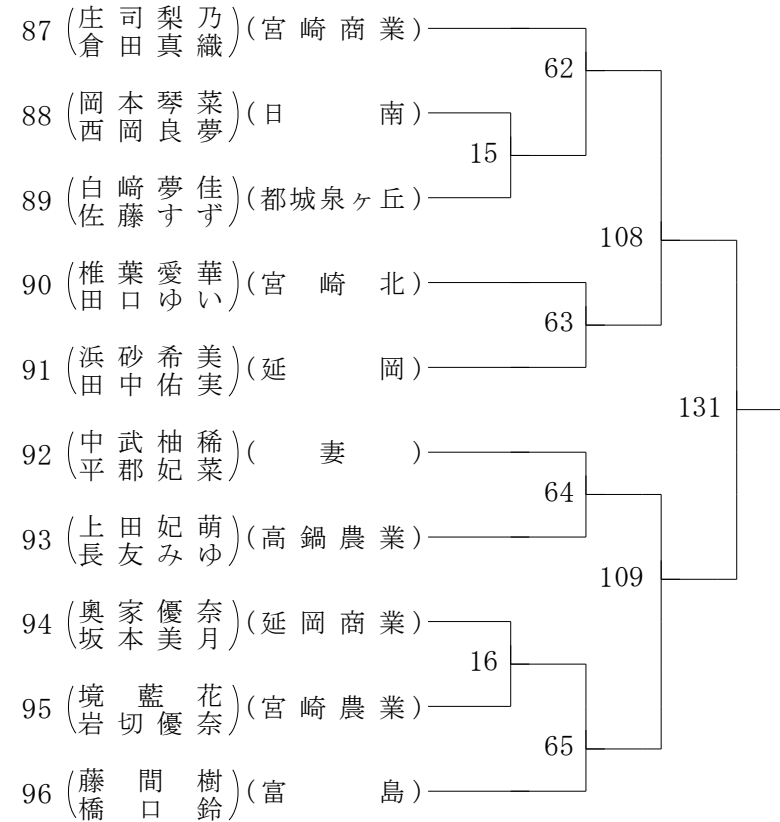

2022年度 高校総体:ソフトテニス 女子ダブルス

第1ブロック

第2ブロック

2022年度 高校総体:ソフトテニス 女子ダブルス

第3ブロック

第4ブロック

2022年度 高校総体:ソフトテニス 女子ダブルス

第5ブロック

第6ブロック

2022年度 高校総体:ソフトテニス 女子ダブルス

第7ブロック

第8ブロック

2022年度 高校総体:ソフトテニス 女子ダブルス

第9ブロック

第10ブロック

2022年度 高校総体:ソフトテニス 女子ダブルス

第 11 ブロック

第 12 ブロック

2022年度 高校総体:ソフトテニス 女子ダブルス

第 13 ブロック

第 14 ブロック

2022年度 高校総体:ソフトテニス 女子ダブルス

第 15 ブロック

第 16 ブロック