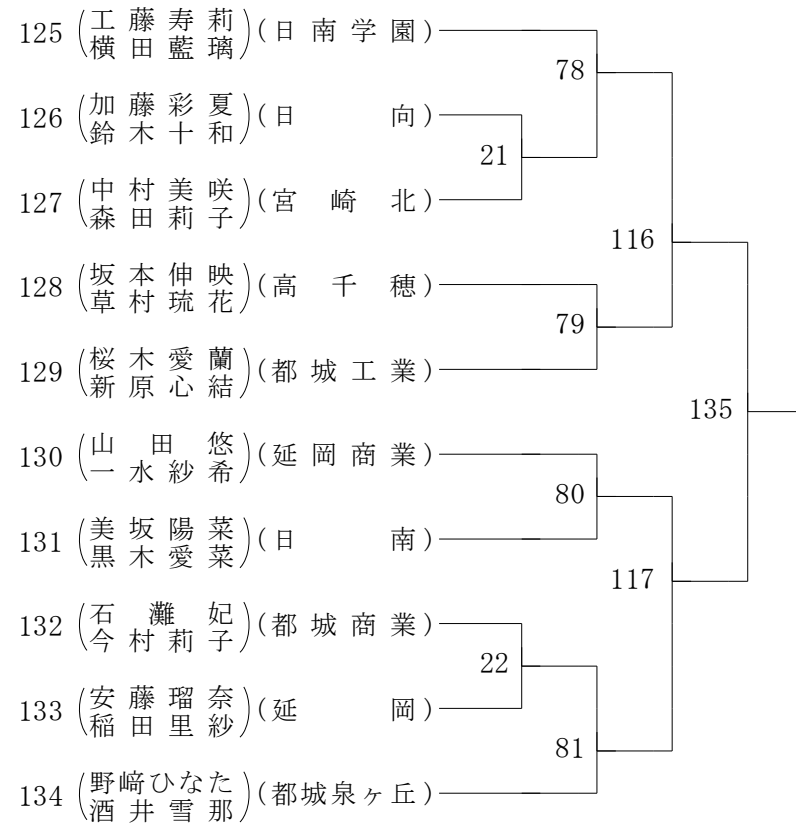

2022年度 高校総体:ソフトテニス 女子ダブルス

第1ブロック

第2ブロック

2022年度 高校総体:ソフトテニス 女子ダブルス

第3ブロック

第4ブロック

2022年度 高校総体:ソフトテニス 女子ダブルス

第5ブロック

第6ブロック

2022年度 高校総体:ソフトテニス 女子ダブルス

第7ブロック

第8ブロック

2022年度 高校総体:ソフトテニス 女子ダブルス

第9ブロック

第10ブロック

2022年度 高校総体:ソフトテニス 女子ダブルス

第 11 ブロック

第 12 ブロック

2022年度 高校総体:ソフトテニス 女子ダブルス

第 13 ブロック

第 14 ブロック

2022年度 高校総体:ソフトテニス 女子ダブルス

第 15 ブロック

第 16 ブロック