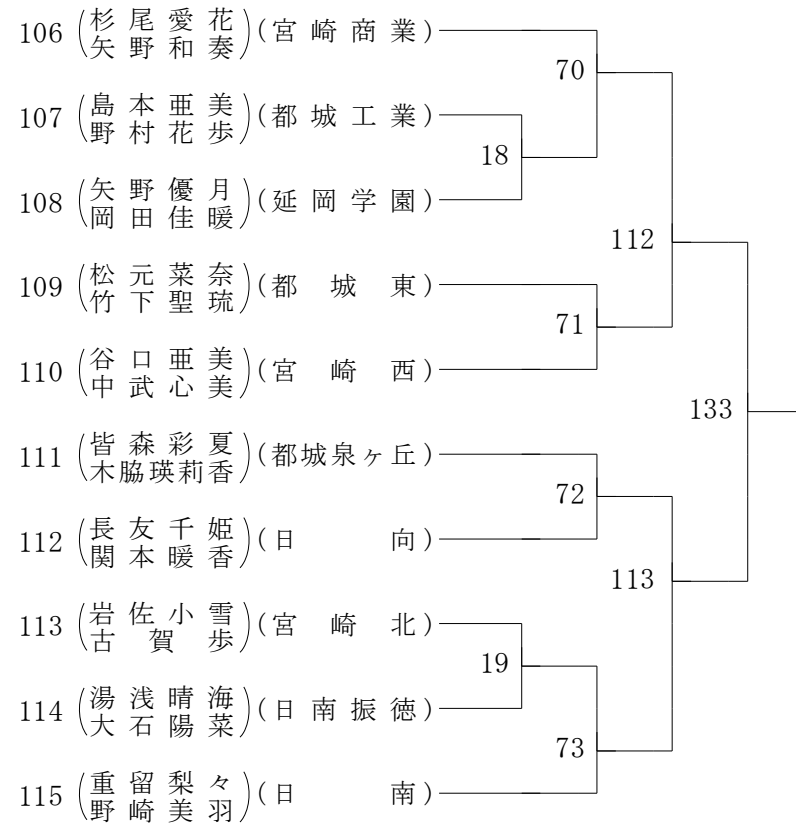

2022年度 高校総体:ソフトテニス 女子ダブルス

第1ブロック

第2ブロック

2022年度 高校総体:ソフトテニス 女子ダブルス

第3ブロック

第4ブロック

2022年度 高校総体:ソフトテニス 女子ダブルス

第5ブロック

第6ブロック

2022年度 高校総体:ソフトテニス 女子ダブルス

第7ブロック

第8ブロック

2022年度 高校総体:ソフトテニス 女子ダブルス

第9ブロック

第10ブロック

2022年度 高校総体:ソフトテニス 女子ダブルス

第 11 ブロック

第 12 ブロック

2022年度 高校総体:ソフトテニス 女子ダブルス

第 13 ブロック

第 14 ブロック

2022年度 高校総体:ソフトテニス 女子ダブルス

第 15 ブロック

第 16 ブロック