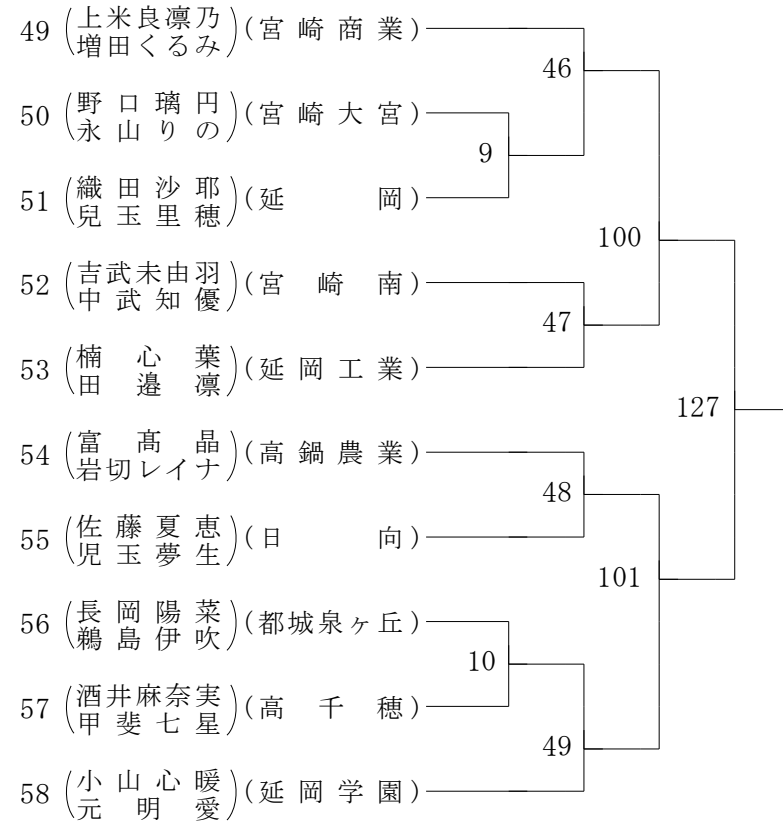

2022年度 高校総体:ソフトテニス 女子ダブルス

第1ブロック

第2ブロック

2022年度 高校総体:ソフトテニス 女子ダブルス

第3ブロック

第4ブロック

2022年度 高校総体:ソフトテニス 女子ダブルス

第5ブロック

第6ブロック

2022年度 高校総体:ソフトテニス 女子ダブルス

第7ブロック

第8ブロック

2022年度 高校総体:ソフトテニス 女子ダブルス

第9ブロック

第10ブロック

2022年度 高校総体:ソフトテニス 女子ダブルス

第 11 ブロック

第 12 ブロック

2022年度 高校総体:ソフトテニス 女子ダブルス

第 13 ブロック

第 14 ブロック

2022年度 高校総体:ソフトテニス 女子ダブルス

第 15 ブロック

第 16 ブロック