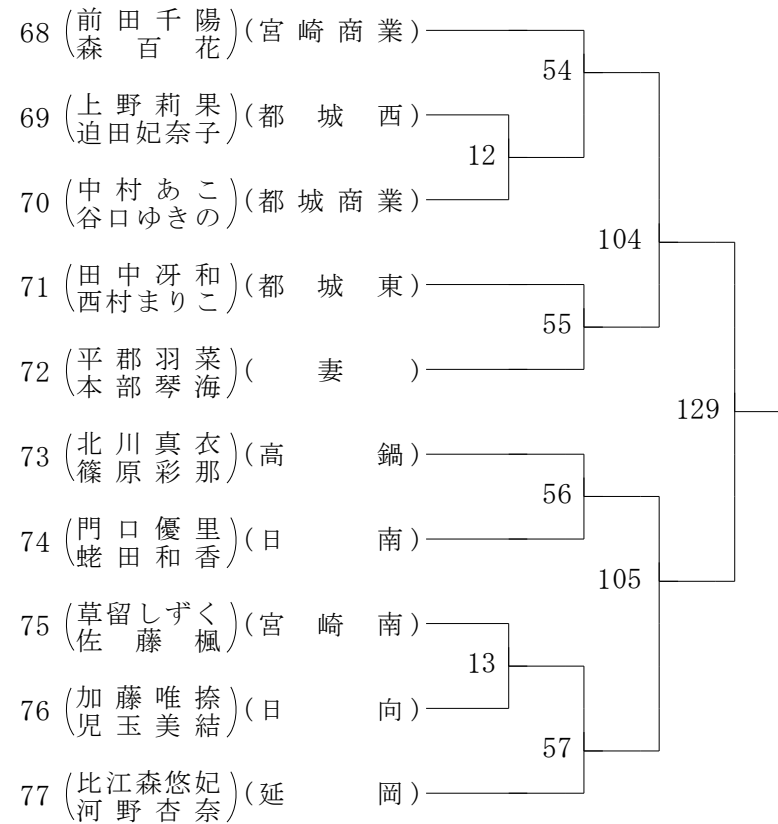

2022年度 高校総体:ソフトテニス 女子ダブルス

第1ブロック

第2ブロック

2022年度 高校総体:ソフトテニス 女子ダブルス

第3ブロック

第4ブロック

2022年度 高校総体:ソフトテニス 女子ダブルス

第5ブロック

第6ブロック

2022年度 高校総体:ソフトテニス 女子ダブルス

第7ブロック

第8ブロック

2022年度 高校総体:ソフトテニス 女子ダブルス

第9ブロック

第10ブロック

2022年度 高校総体:ソフトテニス 女子ダブルス

第 11 ブロック

第 12 ブロック

2022年度 高校総体:ソフトテニス 女子ダブルス

第 13 ブロック

第 14 ブロック

2022年度 高校総体:ソフトテニス 女子ダブルス

第 15 ブロック

第 16 ブロック