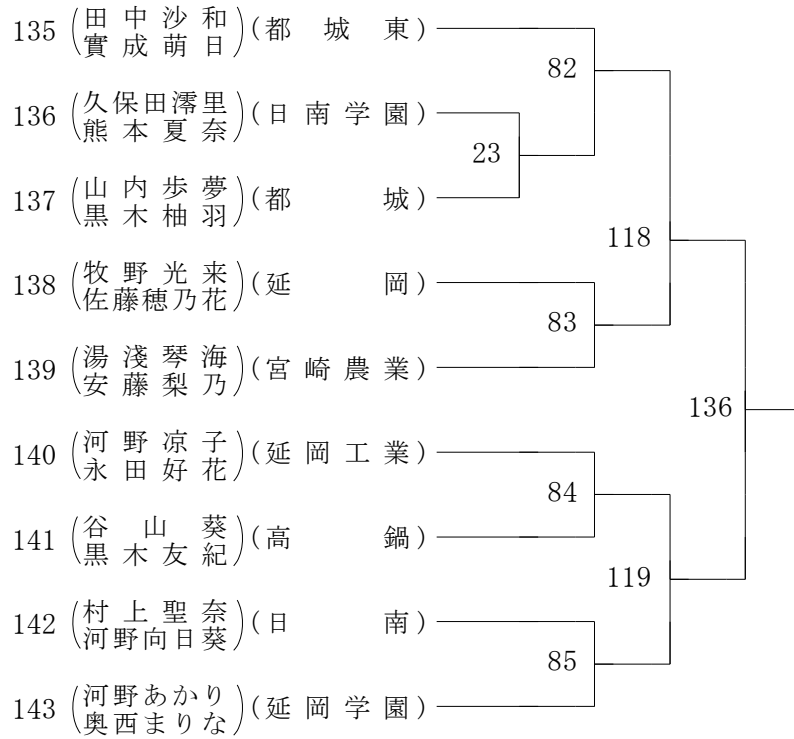

2022年度 高校総体:ソフトテニス 女子ダブルス

第1ブロック

第2ブロック

2022年度 高校総体:ソフトテニス 女子ダブルス

第3ブロック

第4ブロック

2022年度 高校総体:ソフトテニス 女子ダブルス

第5ブロック

第6ブロック

2022年度 高校総体:ソフトテニス 女子ダブルス

第7ブロック

第8ブロック

2022年度 高校総体:ソフトテニス 女子ダブルス

第9ブロック

第10ブロック

2022年度 高校総体:ソフトテニス 女子ダブルス

第 11 ブロック

第 12 ブロック

2022年度 高校総体:ソフトテニス 女子ダブルス

第 13 ブロック

第 14 ブロック

2022年度 高校総体:ソフトテニス 女子ダブルス

第 15 ブロック

第 16 ブロック