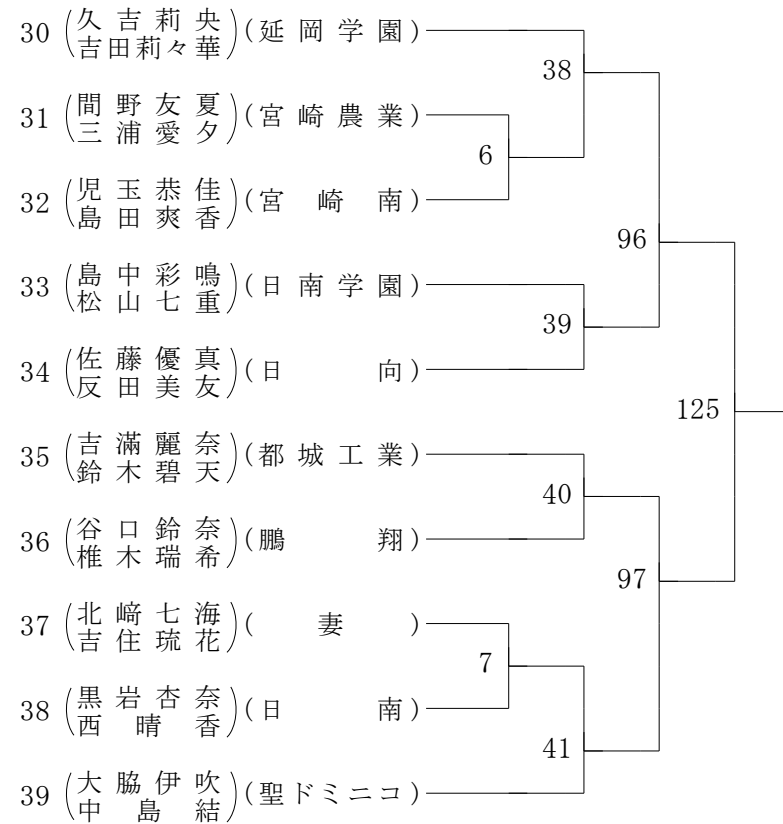

2022年度 高校総体:ソフトテニス 女子ダブルス

第1ブロック

第2ブロック

2022年度 高校総体:ソフトテニス 女子ダブルス

第3ブロック

第4ブロック

2022年度 高校総体:ソフトテニス 女子ダブルス

第5ブロック

第6ブロック

2022年度 高校総体:ソフトテニス 女子ダブルス

第7ブロック

第8ブロック

2022年度 高校総体:ソフトテニス 女子ダブルス

第9ブロック

第10ブロック

2022年度 高校総体:ソフトテニス 女子ダブルス

第 11 ブロック

第 12 ブロック

2022年度 高校総体:ソフトテニス 女子ダブルス

第 13 ブロック

第 14 ブロック

2022年度 高校総体:ソフトテニス 女子ダブルス

第 15 ブロック

第 16 ブロック