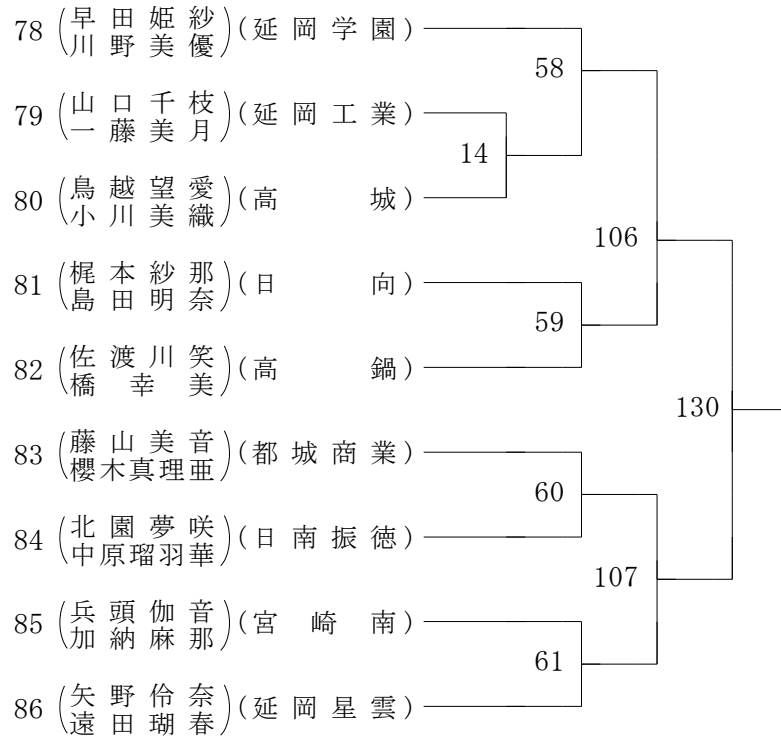

2022年度 高校総体:ソフトテニス 女子ダブルス

第1ブロック

第2ブロック

2022年度 高校総体:ソフトテニス 女子ダブルス

第3ブロック

第4ブロック

2022年度 高校総体:ソフトテニス 女子ダブルス

第5ブロック

第6ブロック

2022年度 高校総体:ソフトテニス 女子ダブルス

第7ブロック

第8ブロック

2022年度 高校総体:ソフトテニス 女子ダブルス

第9ブロック

第10ブロック

2022年度 高校総体:ソフトテニス 女子ダブルス

第 11 ブロック

第 12 ブロック

2022年度 高校総体:ソフトテニス 女子ダブルス

第 13 ブロック

第 14 ブロック

2022年度 高校総体:ソフトテニス 女子ダブルス

第 15 ブロック

第 16 ブロック