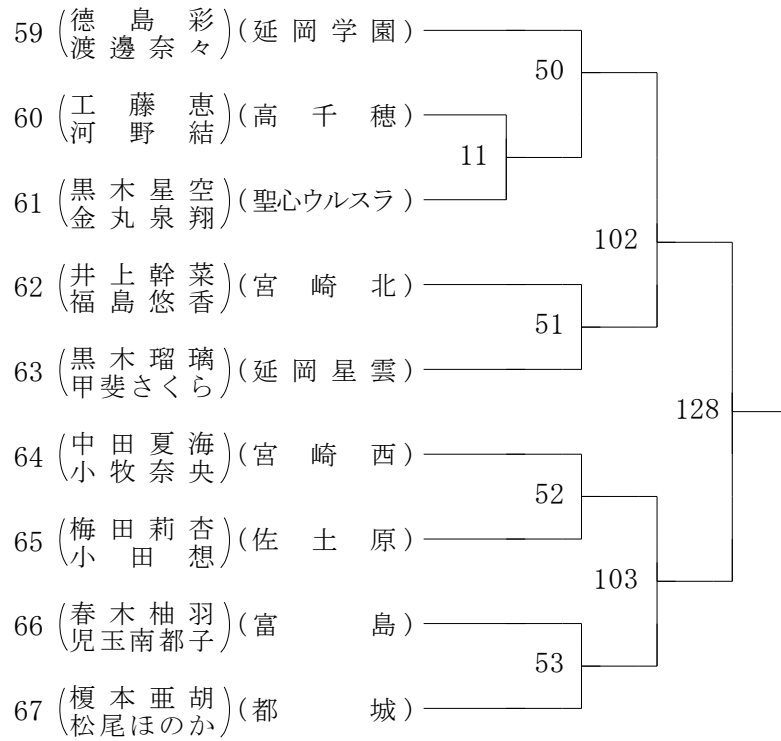

2022年度 高校総体:ソフトテニス 女子ダブルス

第1ブロック

第2ブロック

2022年度 高校総体:ソフトテニス 女子ダブルス

第3ブロック

第4ブロック

2022年度 高校総体:ソフトテニス 女子ダブルス

第5ブロック

第6ブロック

2022年度 高校総体:ソフトテニス 女子ダブルス

第7ブロック

第8ブロック

2022年度 高校総体:ソフトテニス 女子ダブルス

第9ブロック

第10ブロック

2022年度 高校総体:ソフトテニス 女子ダブルス