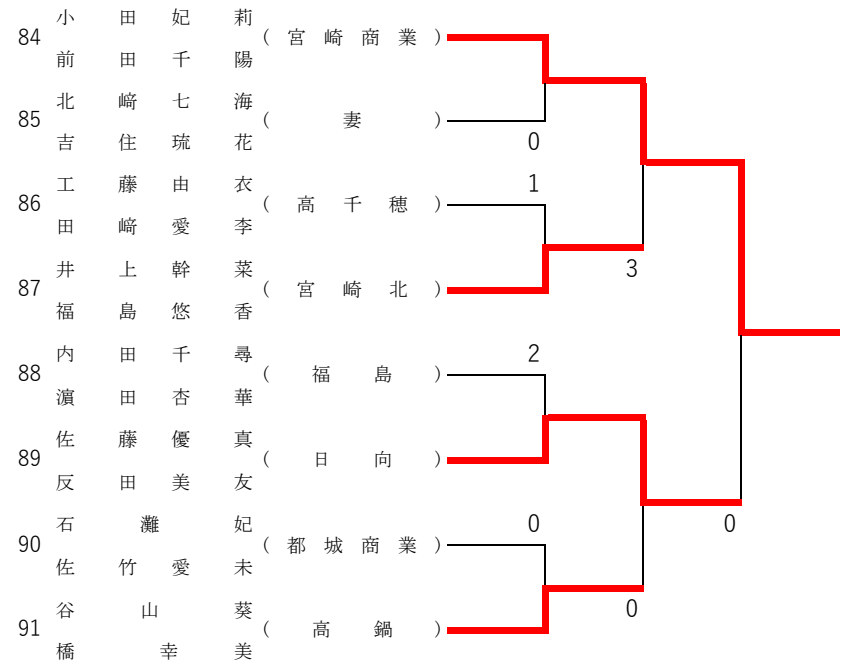

2021年度 新人大会：ソフトテニス 女子ダブルス

第1ブロック

第2ブロック

2021年度 新人大会：ソフトテニス 女子ダブルス

第3ブロック

第4ブロック

2021年度 新人大会：ソフトテニス 女子ダブルス

第5ブロック

第6ブロック

2021年度 新人大会：ソフトテニス 女子ダブルス

第7ブロック

第8ブロック

2021年度 新人大会：ソフトテニス 女子ダブルス

第9ブロック

第10ブロック

2021年度 新人大会：ソフトテニス 女子ダブルス

第 11 ブロック

第 12 ブロック

2021年度 新人大会：ソフトテニス 女子ダブルス

第13ブロック

第14ブロック

2021年度 新人大会：ソフトテニス 女子ダブルス

第 15 ブロック

第 16 ブロック