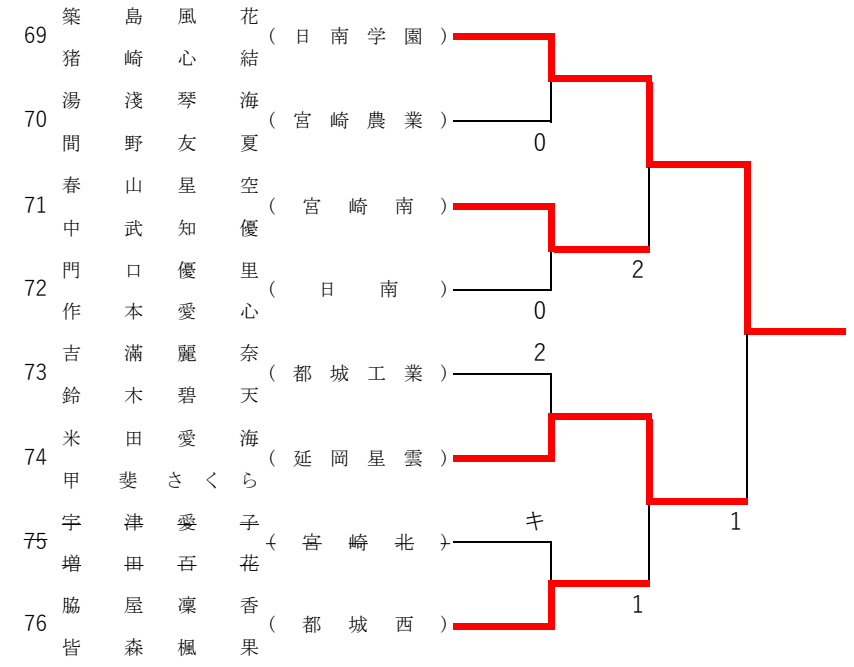

2021年度 新人大会：ソフトテニス 女子ダブルス

第1ブロック

第2ブロック

2021年度 新人大会：ソフトテニス 女子ダブルス

第3ブロック

第4ブロック

2021年度 新人大会：ソフトテニス 女子ダブルス

第5ブロック

第6ブロック

2021年度 新人大会：ソフトテニス 女子ダブルス

第7ブロック

第8ブロック

2021年度 新人大会：ソフトテニス 女子ダブルス

第9ブロック

第10ブロック

2021年度 新人大会：ソフトテニス 女子ダブルス

第 11 ブロック

第 12 ブロック

2021年度 新人大会：ソフトテニス 女子ダブルス

第13ブロック

第14ブロック

2021年度 新人大会：ソフトテニス 女子ダブルス

第 15 ブロック

第 16 ブロック