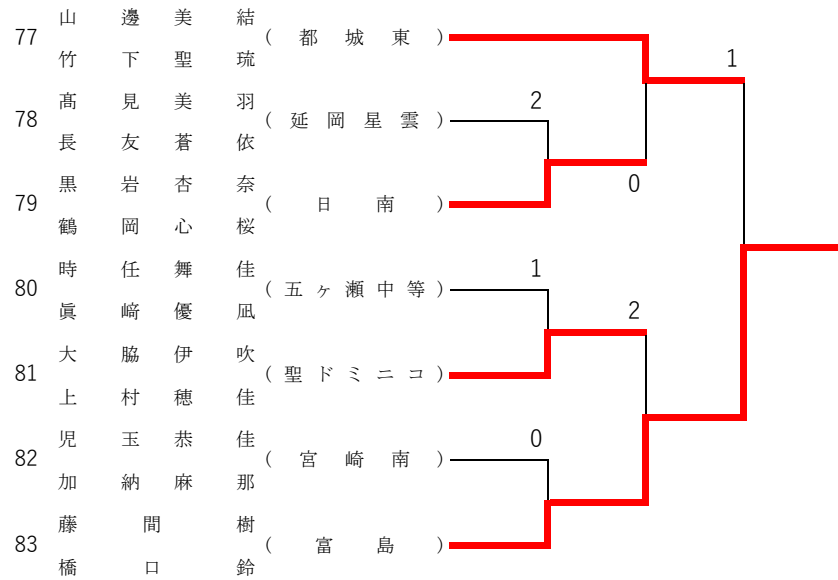

2021年度 新人大会：ソフトテニス 女子ダブルス

第1ブロック

第2ブロック

2021年度 新人大会：ソフトテニス 女子ダブルス

第3ブロック

第4ブロック

2021年度 新人大会：ソフトテニス 女子ダブルス

第5ブロック

第6ブロック

2021年度 新人大会：ソフトテニス 女子ダブルス

第7ブロック

第8ブロック

2021年度 新人大会：ソフトテニス 女子ダブルス

第9ブロック

第10ブロック

2021年度 新人大会：ソフトテニス 女子ダブルス

第 11 ブロック

第 12 ブロック

2021年度 新人大会：ソフトテニス 女子ダブルス

第13ブロック

第14ブロック

2021年度 新人大会：ソフトテニス 女子ダブルス

第 15 ブロック

第 16 ブロック