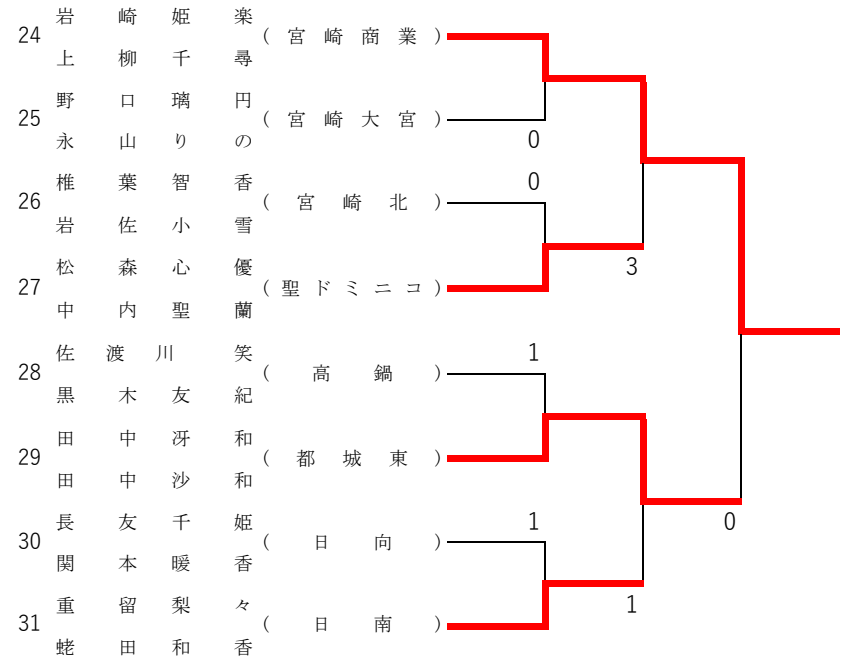

2021年度 新人大会：ソフトテニス 女子ダブルス

第1ブロック

第2ブロック

2021年度 新人大会：ソフトテニス 女子ダブルス

第3ブロック

第4ブロック

2021年度 新人大会：ソフトテニス 女子ダブルス

第5ブロック

第6ブロック

2021年度 新人大会：ソフトテニス 女子ダブルス

第7ブロック

第8ブロック

2021年度 新人大会：ソフトテニス 女子ダブルス

第9ブロック

第10ブロック

2021年度 新人大会：ソフトテニス 女子ダブルス

第 11 ブロック

第 12 ブロック

2021年度 新人大会：ソフトテニス 女子ダブルス

第13ブロック

第14ブロック

2021年度 新人大会：ソフトテニス 女子ダブルス

第 15 ブロック

第 16 ブロック