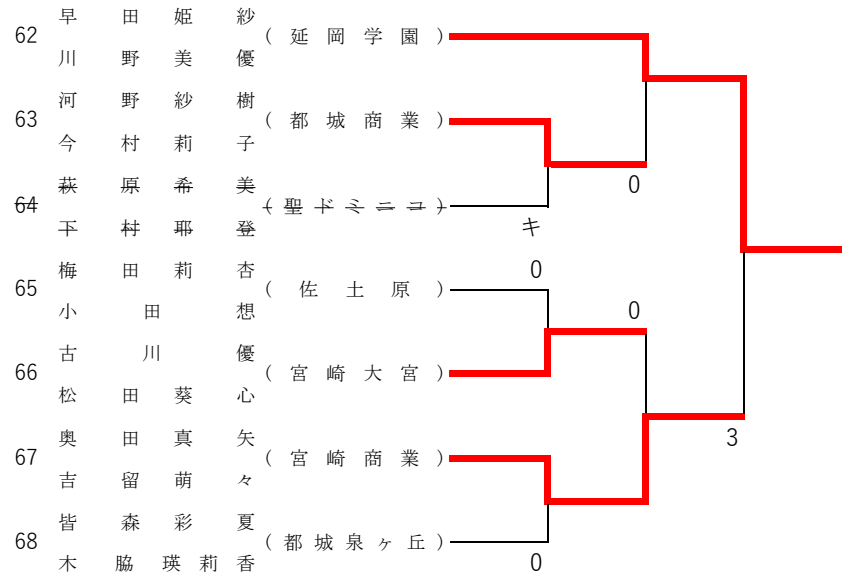

2021年度 新人大会：ソフトテニス 女子ダブルス

第1ブロック

第2ブロック

2021年度 新人大会：ソフトテニス 女子ダブルス

第3ブロック

第4ブロック

2021年度 新人大会：ソフトテニス 女子ダブルス

第5ブロック

第6ブロック

2021年度 新人大会：ソフトテニス 女子ダブルス

第7ブロック

第8ブロック

2021年度 新人大会：ソフトテニス 女子ダブルス

第9ブロック

第10ブロック

2021年度 新人大会：ソフトテニス 女子ダブルス

第 11 ブロック

第 12 ブロック

2021年度 新人大会：ソフトテニス 女子ダブルス

第13ブロック

第14ブロック

2021年度 新人大会：ソフトテニス 女子ダブルス

第 15 ブロック

第 16 ブロック