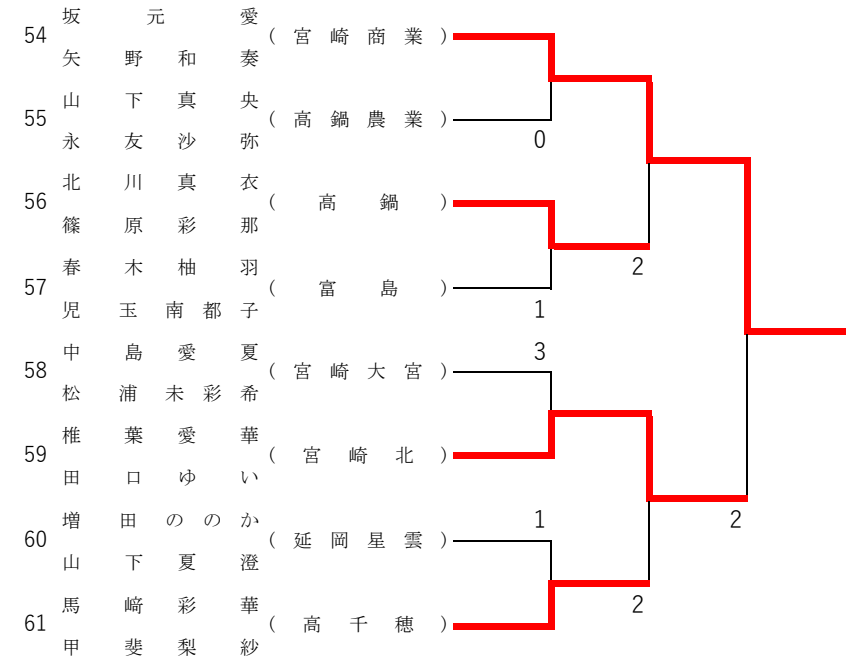

2021年度 新人大会：ソフトテニス 女子ダブルス

第1ブロック

第2ブロック

2021年度 新人大会：ソフトテニス 女子ダブルス

第3ブロック

第4ブロック

2021年度 新人大会：ソフトテニス 女子ダブルス

第5ブロック

第6ブロック

2021年度 新人大会：ソフトテニス 女子ダブルス

第7ブロック

第8ブロック

2021年度 新人大会：ソフトテニス 女子ダブルス

第9ブロック

第10ブロック

2021年度 新人大会：ソフトテニス 女子ダブルス

第 11 ブロック

第 12 ブロック

2021年度 新人大会：ソフトテニス 女子ダブルス

第13ブロック

第14ブロック

2021年度 新人大会：ソフトテニス 女子ダブルス

第 15 ブロック

第 16 ブロック