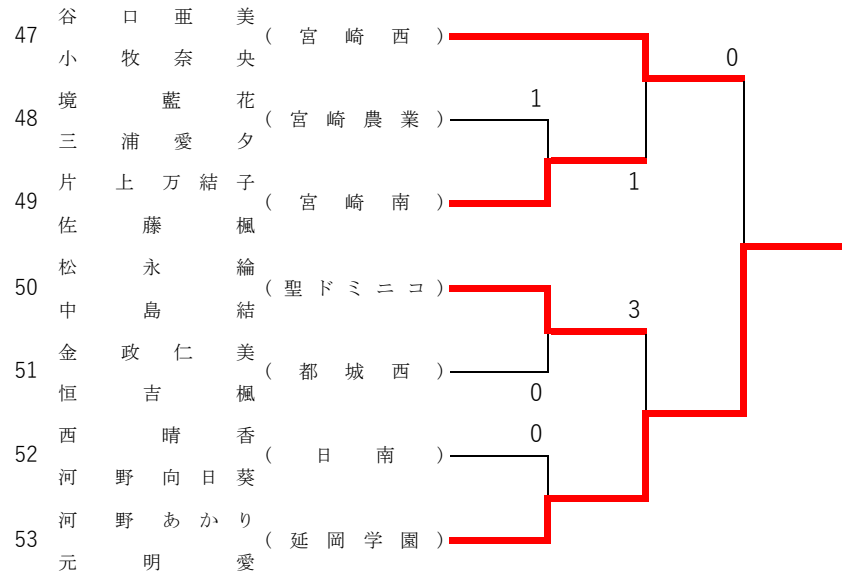

2021年度 新人大会：ソフトテニス 女子ダブルス

第1ブロック

第2ブロック

2021年度 新人大会：ソフトテニス 女子ダブルス

第3ブロック

第4ブロック

2021年度 新人大会：ソフトテニス 女子ダブルス

第5ブロック

第6ブロック

2021年度 新人大会：ソフトテニス 女子ダブルス

第7ブロック

第8ブロック

2021年度 新人大会：ソフトテニス 女子ダブルス

第9ブロック

第10ブロック

2021年度 新人大会：ソフトテニス 女子ダブルス

第 11 ブロック

第 12 ブロック

2021年度 新人大会：ソフトテニス 女子ダブルス

第13ブロック

第14ブロック

2021年度 新人大会：ソフトテニス 女子ダブルス

第 15 ブロック

第 16 ブロック