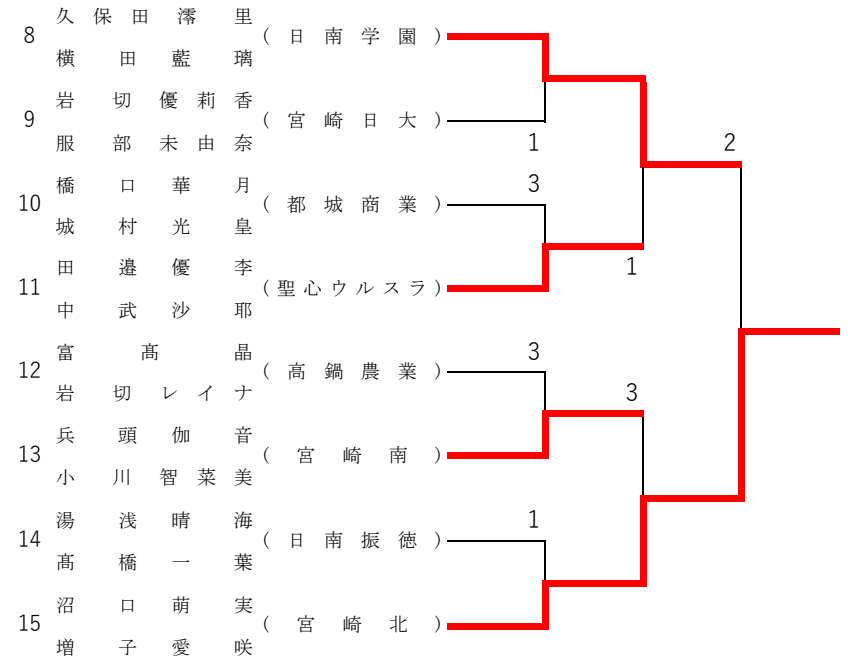

2021年度 新人大会：ソフトテニス 女子ダブルス

第1ブロック

第2ブロック

2021年度 新人大会：ソフトテニス 女子ダブルス

第3ブロック

第4ブロック

2021年度 新人大会：ソフトテニス 女子ダブルス

第5ブロック

第6ブロック

2021年度 新人大会：ソフトテニス 女子ダブルス

第7ブロック

第8ブロック

2021年度 新人大会：ソフトテニス 女子ダブルス

第9ブロック

第10ブロック

2021年度 新人大会：ソフトテニス 女子ダブルス

第 11 ブロック

第 12 ブロック

2021年度 新人大会：ソフトテニス 女子ダブルス

第13ブロック

第14ブロック

2021年度 新人大会：ソフトテニス 女子ダブルス

第 15 ブロック

第 16 ブロック