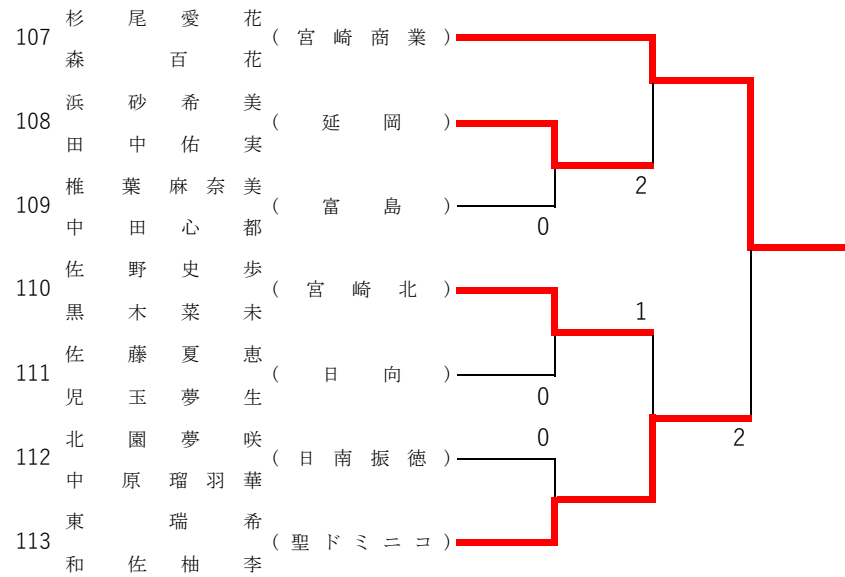

2021年度 新人大会：ソフトテニス 女子ダブルス

第1ブロック

第2ブロック

2021年度 新人大会：ソフトテニス 女子ダブルス

第3ブロック

第4ブロック

2021年度 新人大会：ソフトテニス 女子ダブルス

第5ブロック

第6ブロック

2021年度 新人大会：ソフトテニス 女子ダブルス

第7ブロック

第8ブロック

2021年度 新人大会：ソフトテニス 女子ダブルス

第9ブロック

第10ブロック

2021年度 新人大会：ソフトテニス 女子ダブルス

第 11 ブロック

第 12 ブロック

2021年度 新人大会：ソフトテニス 女子ダブルス

第13ブロック

第14ブロック

2021年度 新人大会：ソフトテニス 女子ダブルス

第 15 ブロック

第 16 ブロック