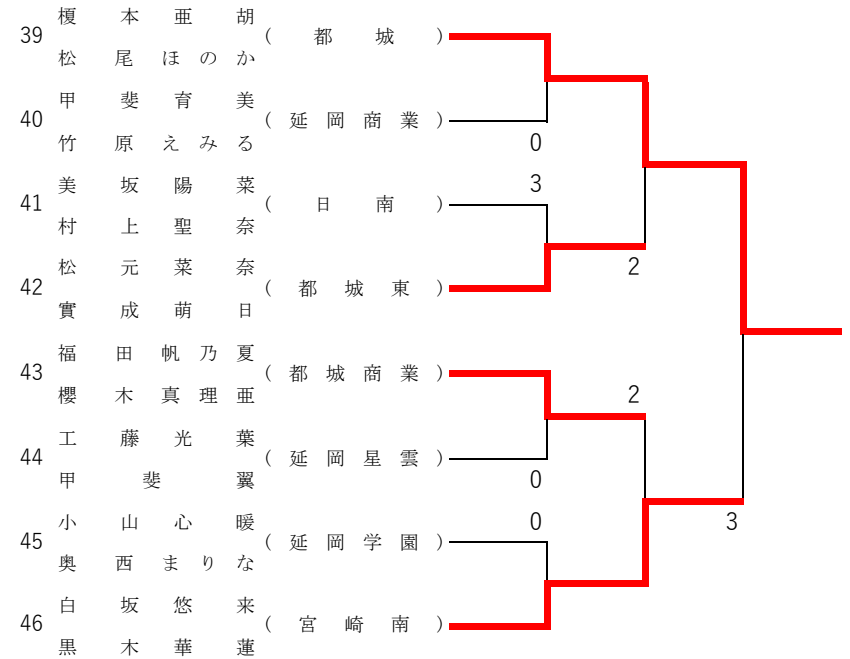

2021年度 新人大会：ソフトテニス 女子ダブルス

第1ブロック

第2ブロック

2021年度 新人大会：ソフトテニス 女子ダブルス

第3ブロック

第4ブロック

2021年度 新人大会：ソフトテニス 女子ダブルス

第5ブロック

第6ブロック

2021年度 新人大会：ソフトテニス 女子ダブルス

第7ブロック

第8ブロック

2021年度 新人大会：ソフトテニス 女子ダブルス

第9ブロック

第10ブロック

2021年度 新人大会：ソフトテニス 女子ダブルス

第 11 ブロック

第 12 ブロック

2021年度 新人大会：ソフトテニス 女子ダブルス

第13ブロック

第14ブロック

2021年度 新人大会：ソフトテニス 女子ダブルス

第 15 ブロック

第 16 ブロック