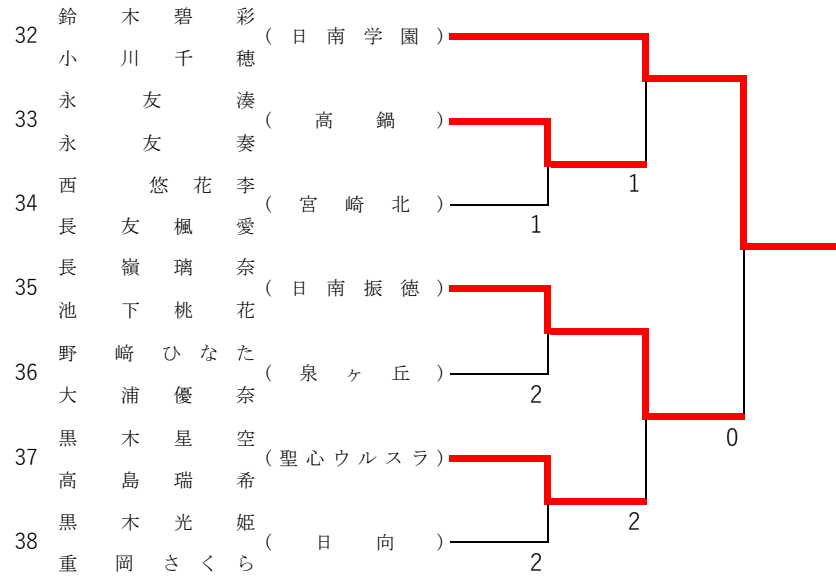

2021年度 新人大会：ソフトテニス 女子ダブルス

第1ブロック

第2ブロック

2021年度 新人大会：ソフトテニス 女子ダブルス

第3ブロック

第4ブロック

2021年度 新人大会：ソフトテニス 女子ダブルス

第5ブロック

第6ブロック

2021年度 新人大会：ソフトテニス 女子ダブルス

第7ブロック

第8ブロック

2021年度 新人大会：ソフトテニス 女子ダブルス

第9ブロック

第10ブロック

2021年度 新人大会：ソフトテニス 女子ダブルス

第 11 ブロック

第 12 ブロック

2021年度 新人大会：ソフトテニス 女子ダブルス

第13ブロック

第14ブロック

2021年度 新人大会：ソフトテニス 女子ダブルス

第 15 ブロック

第 16 ブロック