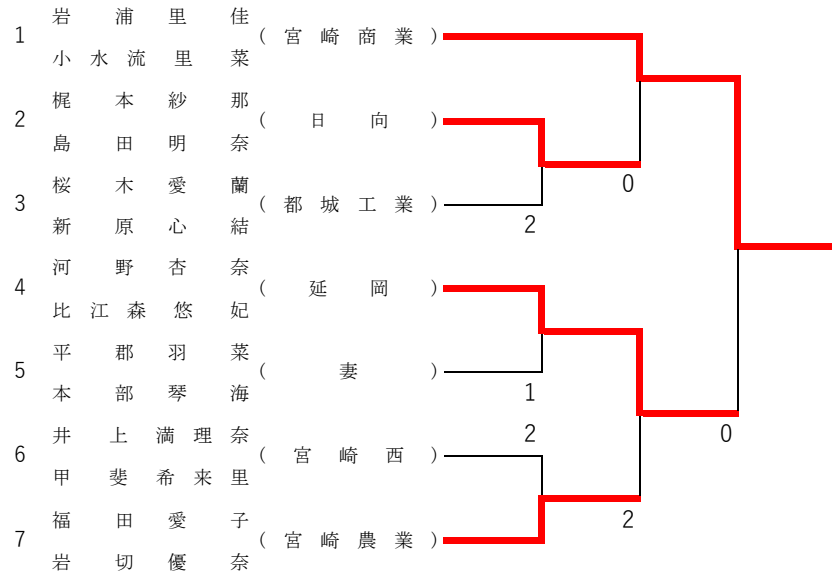

2021年度 新人大会：ソフトテニス 女子ダブルス

第1ブロック

第2ブロック

2021年度 新人大会：ソフトテニス 女子ダブルス

第3ブロック

第4ブロック

2021年度 新人大会：ソフトテニス 女子ダブルス

第5ブロック

第6ブロック

2021年度 新人大会：ソフトテニス 女子ダブルス

第7ブロック

第8ブロック

2021年度 新人大会：ソフトテニス 女子ダブルス

第9ブロック

第10ブロック

2021年度 新人大会：ソフトテニス 女子ダブルス

第 11 ブロック

第 12 ブロック

2021年度 新人大会：ソフトテニス 女子ダブルス

第13ブロック

第14ブロック

2021年度 新人大会：ソフトテニス 女子ダブルス

第 15 ブロック

第 16 ブロック