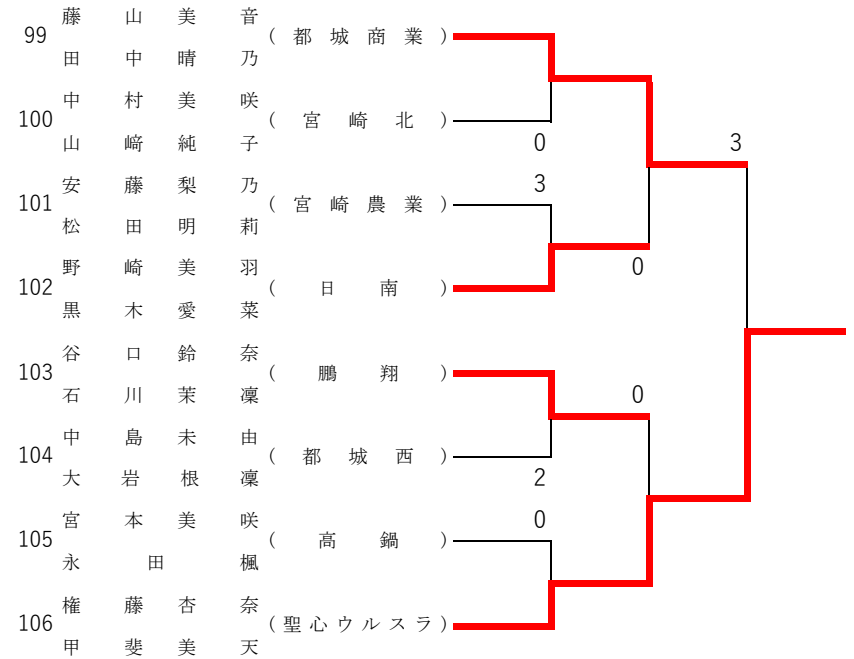

2021年度 新人大会：ソフトテニス 女子ダブルス

第1ブロック

第2ブロック

2021年度 新人大会：ソフトテニス 女子ダブルス

第3ブロック

第4ブロック

2021年度 新人大会：ソフトテニス 女子ダブルス

第5ブロック

第6ブロック

2021年度 新人大会：ソフトテニス 女子ダブルス

第7ブロック

第8ブロック

2021年度 新人大会：ソフトテニス 女子ダブルス

第9ブロック

第10ブロック

2021年度 新人大会：ソフトテニス 女子ダブルス

第 11 ブロック

第 12 ブロック

2021年度 新人大会：ソフトテニス 女子ダブルス

第13ブロック

第14ブロック

2021年度 新人大会：ソフトテニス 女子ダブルス

第 15 ブロック

第 16 ブロック