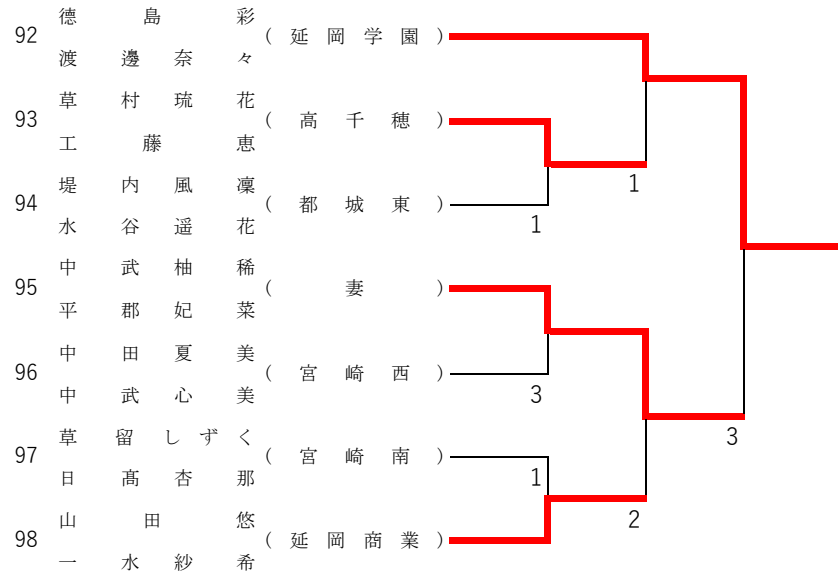

2021年度 新人大会：ソフトテニス 女子ダブルス

第1ブロック

第2ブロック

2021年度 新人大会：ソフトテニス 女子ダブルス

第3ブロック

第4ブロック

2021年度 新人大会：ソフトテニス 女子ダブルス

第5ブロック

第6ブロック

2021年度 新人大会：ソフトテニス 女子ダブルス

第7ブロック

第8ブロック

2021年度 新人大会：ソフトテニス 女子ダブルス

第9ブロック

第10ブロック

2021年度 新人大会：ソフトテニス 女子ダブルス

第 11 ブロック

第 12 ブロック

2021年度 新人大会：ソフトテニス 女子ダブルス

第13ブロック

第14ブロック

2021年度 新人大会：ソフトテニス 女子ダブルス

第 15 ブロック

第 16 ブロック