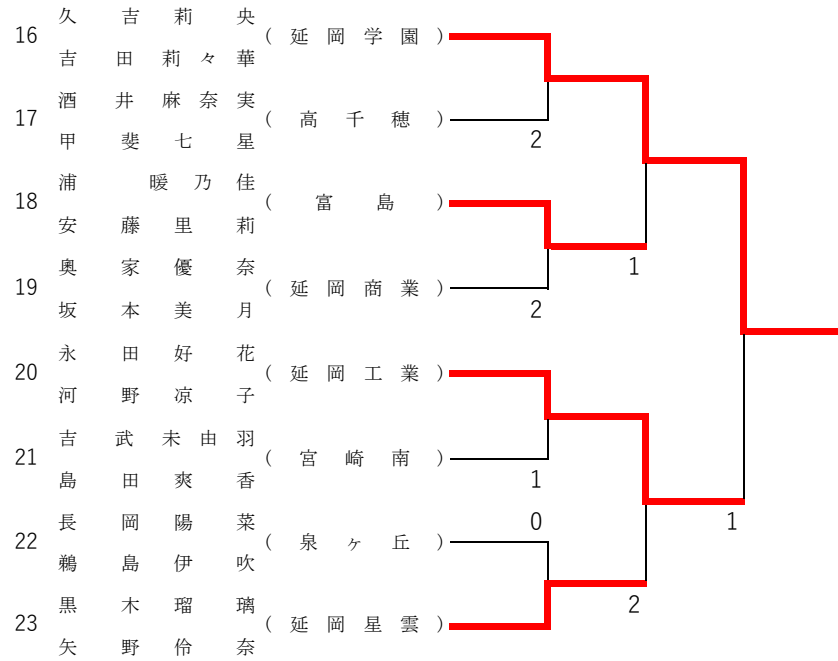

2021年度 新人大会：ソフトテニス 女子ダブルス

第1ブロック

第2ブロック

2021年度 新人大会：ソフトテニス 女子ダブルス

第3ブロック

第4ブロック

2021年度 新人大会：ソフトテニス 女子ダブルス

第5ブロック

第6ブロック

2021年度 新人大会：ソフトテニス 女子ダブルス

第7ブロック

第8ブロック

2021年度 新人大会：ソフトテニス 女子ダブルス

第9ブロック

第10ブロック

2021年度 新人大会：ソフトテニス 女子ダブルス

第 11 ブロック

第 12 ブロック

2021年度 新人大会：ソフトテニス 女子ダブルス

第13ブロック

第14ブロック

2021年度 新人大会：ソフトテニス 女子ダブルス

第 15 ブロック

第 16 ブロック