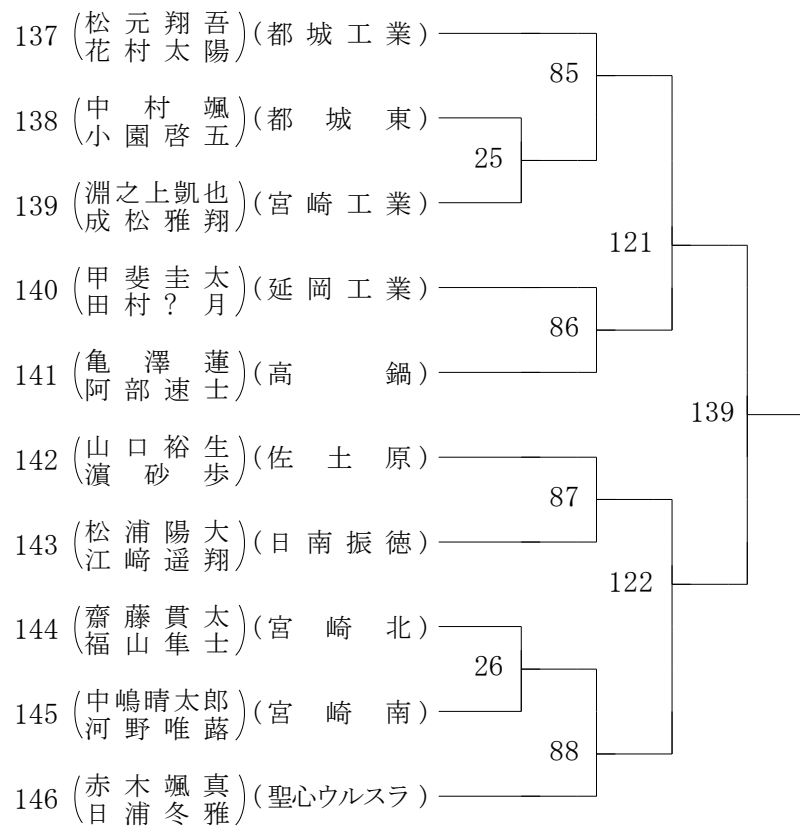

2022年度 高校総体:ソフトテニス 男子ダブルス

第1ブロック

第2ブロック

2022年度 高校総体:ソフトテニス 男子ダブルス

第3ブロック

第4ブロック

2022年度 高校総体:ソフトテニス 男子ダブルス

第5ブロック

第6ブロック

2022年度 高校総体:ソフトテニス 男子ダブルス

第7ブロック

第8ブロック

2022年度 高校総体:ソフトテニス 男子ダブルス

第9ブロック

第10ブロック

2022年度 高校総体:ソフトテニス 男子ダブルス

第 11 ブロック

第 12 ブロック

2022年度 高校総体:ソフトテニス 男子ダブルス

第 13 ブロック

第 14 ブロック

2022年度 高校総体:ソフトテニス 男子ダブルス

第 15 ブロック

第 16 ブロック