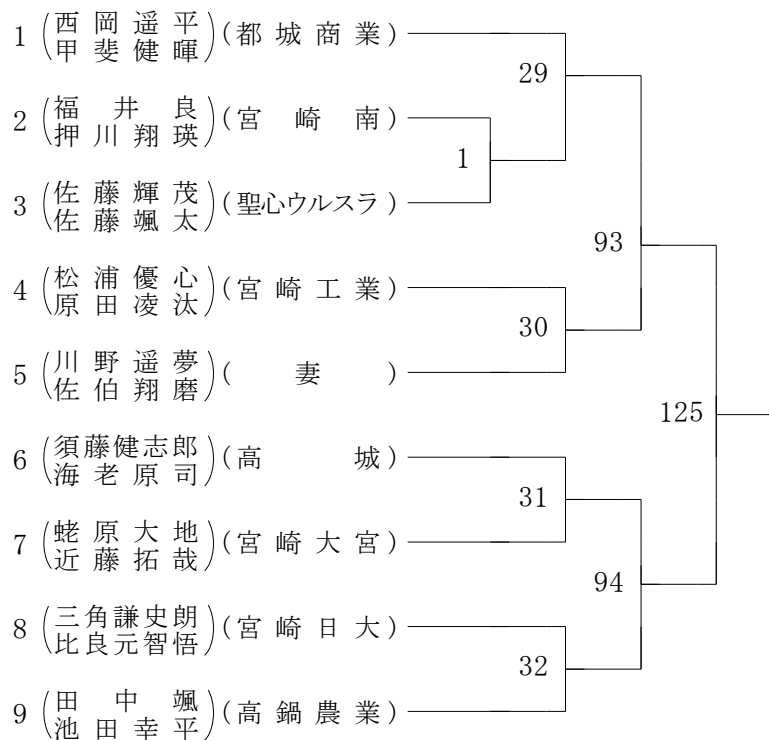

2022年度 高校総体:ソフトテニス 男子ダブルス

第1ブロック

第2ブロック

2022年度 高校総体:ソフトテニス 男子ダブルス

第3ブロック

第4ブロック

2022年度 高校総体:ソフトテニス 男子ダブルス

第5ブロック

第6ブロック

2022年度 高校総体:ソフトテニス 男子ダブルス

第7ブロック

第8ブロック

2022年度 高校総体:ソフトテニス 男子ダブルス

第9ブロック

第10ブロック

2022年度 高校総体:ソフトテニス 男子ダブルス