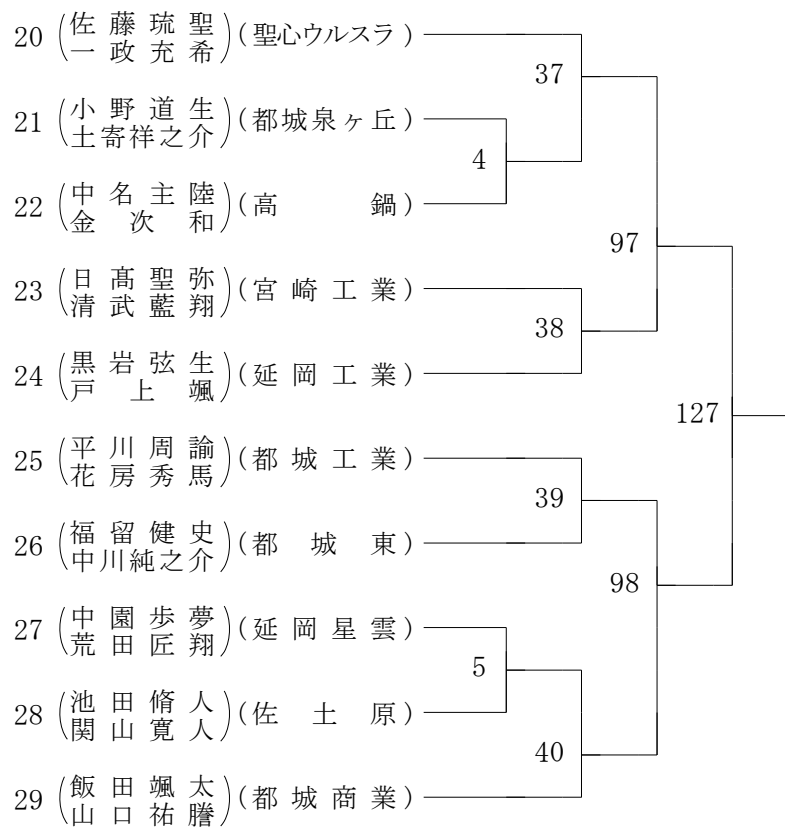

2022年度 高校総体:ソフトテニス 男子ダブルス

第1ブロック

第2ブロック

2022年度 高校総体:ソフトテニス 男子ダブルス

第3ブロック

第4ブロック

2022年度 高校総体:ソフトテニス 男子ダブルス

第5ブロック

第6ブロック

2022年度 高校総体:ソフトテニス 男子ダブルス

第7ブロック

第8ブロック

2022年度 高校総体:ソフトテニス 男子ダブルス

第9ブロック

第10ブロック

2022年度 高校総体:ソフトテニス 男子ダブルス