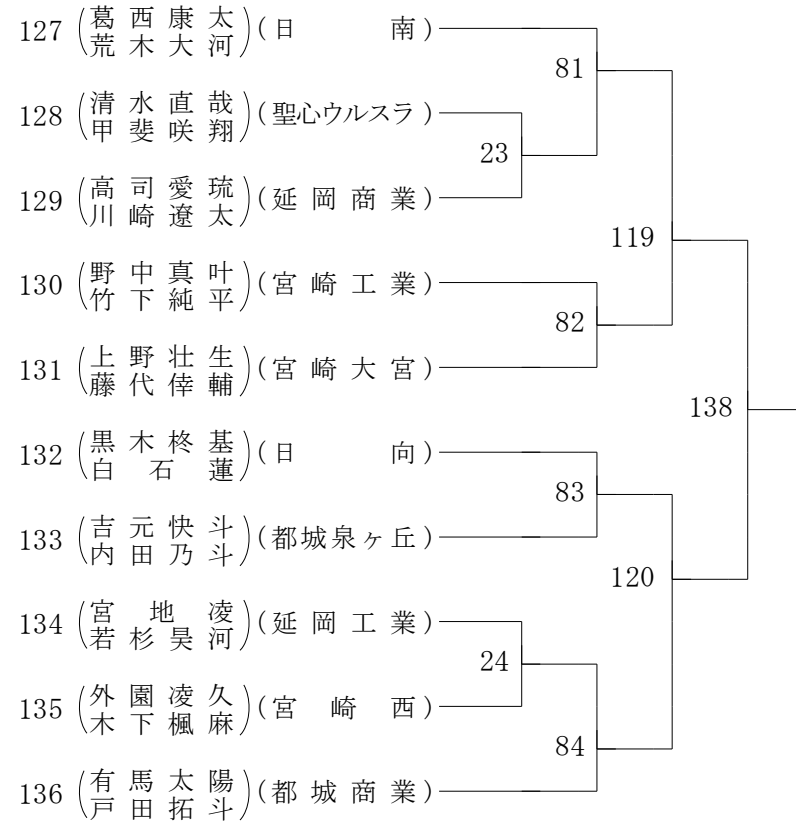

2022年度 高校総体:ソフトテニス 男子ダブルス

第1ブロック

第2ブロック

2022年度 高校総体:ソフトテニス 男子ダブルス

第3ブロック

第4ブロック

2022年度 高校総体:ソフトテニス 男子ダブルス

第5ブロック

第6ブロック

2022年度 高校総体:ソフトテニス 男子ダブルス

第7ブロック

第8ブロック

2022年度 高校総体:ソフトテニス 男子ダブルス

第9ブロック

第10ブロック

2022年度 高校総体:ソフトテニス 男子ダブルス

第 11 ブロック

第 12 ブロック

2022年度 高校総体:ソフトテニス 男子ダブルス

第 13 ブロック

第 14 ブロック

2022年度 高校総体:ソフトテニス 男子ダブルス

第 15 ブロック

第 16 ブロック