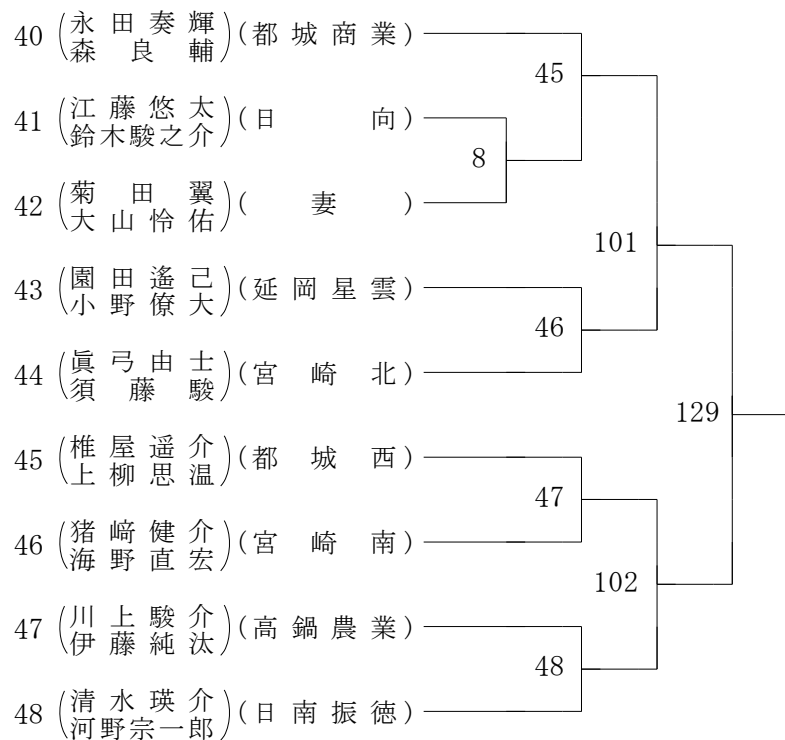

2022年度 高校総体:ソフトテニス 男子ダブルス

第1ブロック

第2ブロック

2022年度 高校総体:ソフトテニス 男子ダブルス

第3ブロック

第4ブロック

2022年度 高校総体:ソフトテニス 男子ダブルス

第5ブロック