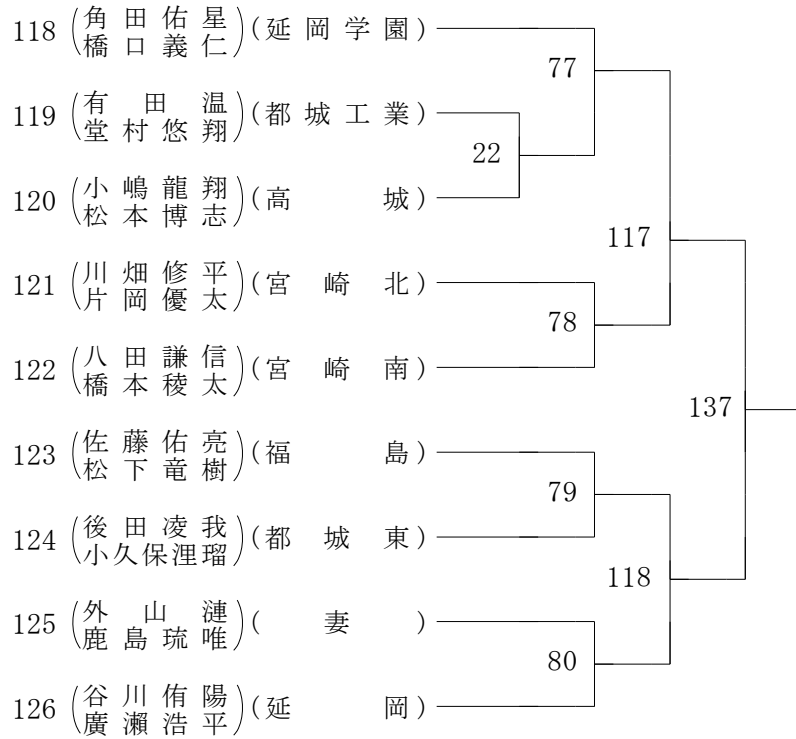

2022年度 高校総体:ソフトテニス 男子ダブルス

第1ブロック

第2ブロック

2022年度 高校総体:ソフトテニス 男子ダブルス

第3ブロック

第4ブロック

2022年度 高校総体:ソフトテニス 男子ダブルス

第5ブロック

第6ブロック

2022年度 高校総体:ソフトテニス 男子ダブルス

第7ブロック

第8ブロック

2022年度 高校総体:ソフトテニス 男子ダブルス

第9ブロック

第10ブロック

2022年度 高校総体:ソフトテニス 男子ダブルス

第 11 ブロック

第 12 ブロック

2022年度 高校総体:ソフトテニス 男子ダブルス

第 13 ブロック

第 14 ブロック

2022年度 高校総体:ソフトテニス 男子ダブルス

第 15 ブロック

第 16 ブロック