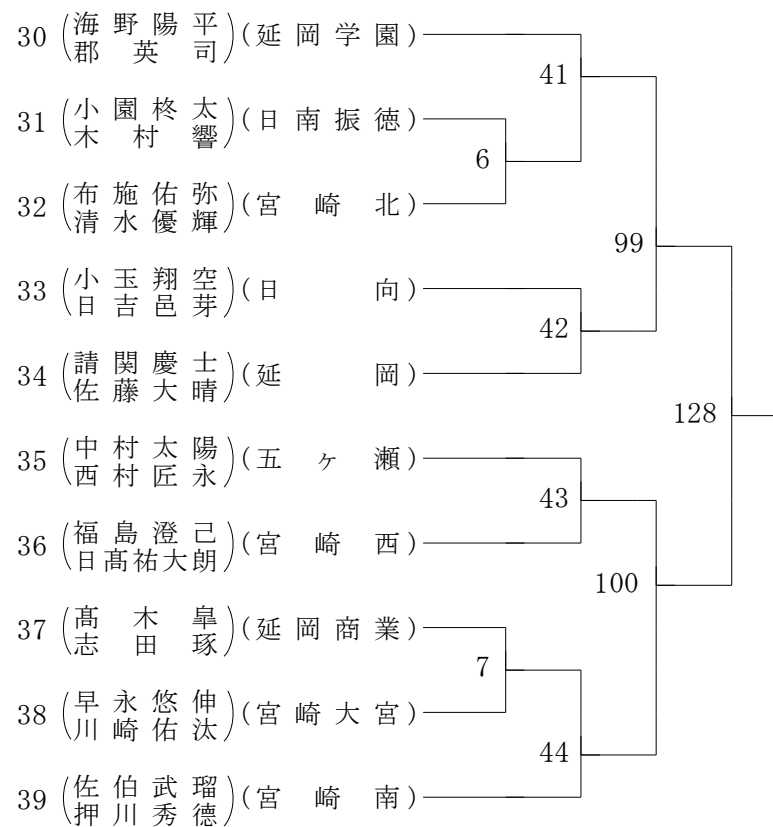

2022年度 高校総体:ソフトテニス 男子ダブルス

第1ブロック

第2ブロック

2022年度 高校総体:ソフトテニス 男子ダブルス

第3ブロック

第4ブロック

2022年度 高校総体:ソフトテニス 男子ダブルス

第5ブロック

第6ブロック

2022年度 高校総体:ソフトテニス 男子ダブルス

第7ブロック

第8ブロック

2022年度 高校総体:ソフトテニス 男子ダブルス

第9ブロック

第10ブロック

2022年度 高校総体:ソフトテニス 男子ダブルス