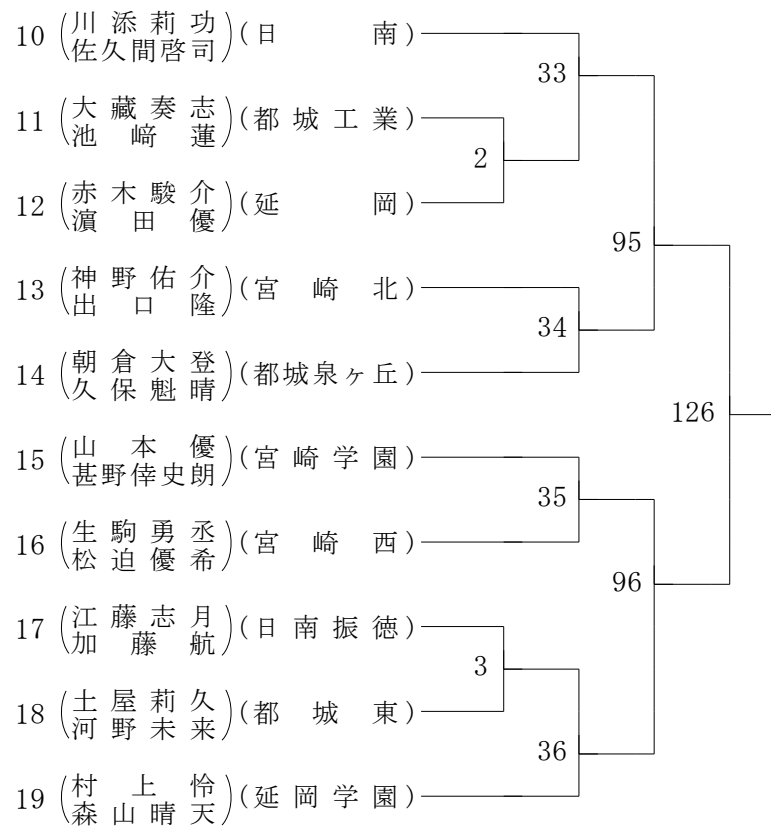

2022年度 高校総体:ソフトテニス 男子ダブルス

第1ブロック

第2ブロック

2022年度 高校総体:ソフトテニス 男子ダブルス

第3ブロック

第4ブロック

2022年度 高校総体:ソフトテニス 男子ダブルス

第5ブロック

第6ブロック

2022年度 高校総体:ソフトテニス 男子ダブルス

第7ブロック

第8ブロック

2022年度 高校総体:ソフトテニス 男子ダブルス

第9ブロック

第10ブロック

2022年度 高校総体:ソフトテニス 男子ダブルス