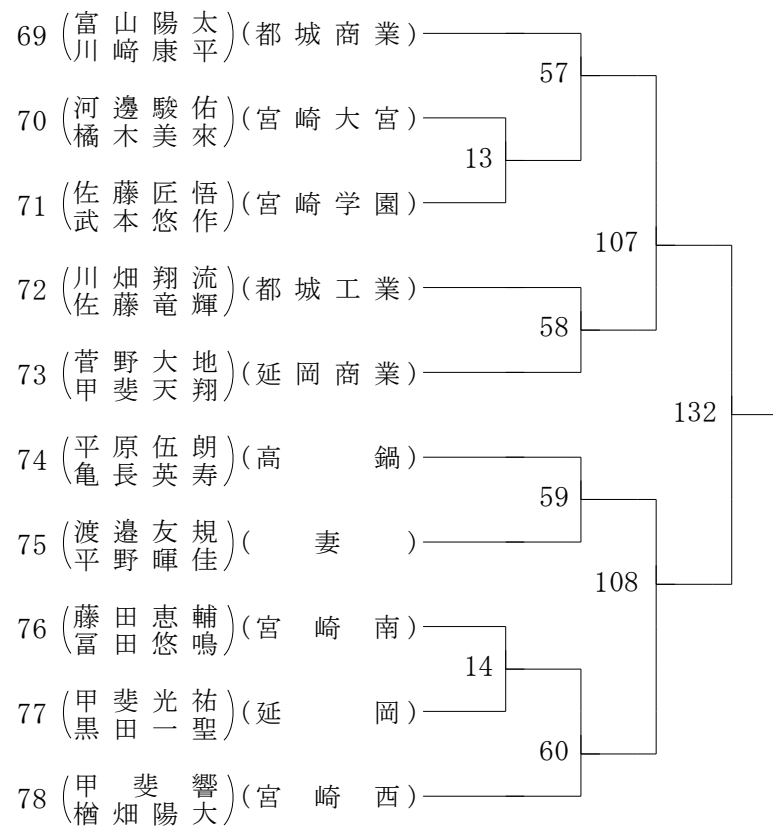

2022年度 高校総体:ソフトテニス 男子ダブルス

第1ブロック

第2ブロック

2022年度 高校総体:ソフトテニス 男子ダブルス

第3ブロック

第4ブロック

2022年度 高校総体:ソフトテニス 男子ダブルス

第5ブロック

第6ブロック

2022年度 高校総体:ソフトテニス 男子ダブルス

第7ブロック

第8ブロック

2022年度 高校総体:ソフトテニス 男子ダブルス

第9ブロック

第10ブロック

2022年度 高校総体:ソフトテニス 男子ダブルス

第 11 ブロック

第 12 ブロック

2022年度 高校総体:ソフトテニス 男子ダブルス

第 13 ブロック

第 14 ブロック

2022年度 高校総体:ソフトテニス 男子ダブルス

第 15 ブロック

第 16 ブロック