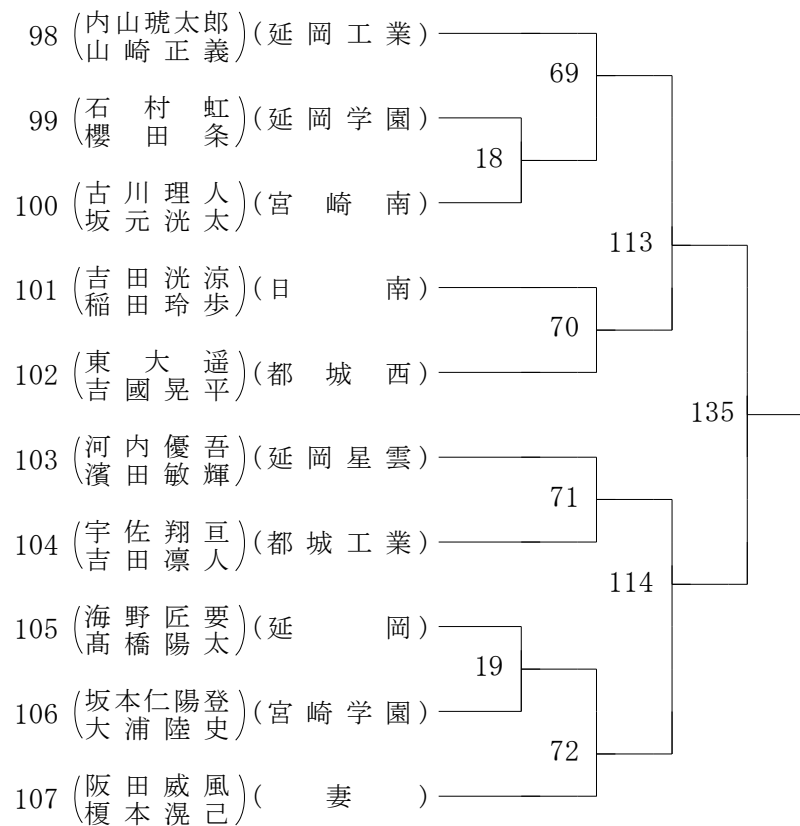

2022年度 高校総体:ソフトテニス 男子ダブルス

第1ブロック

第2ブロック

2022年度 高校総体:ソフトテニス 男子ダブルス

第3ブロック

第4ブロック

2022年度 高校総体:ソフトテニス 男子ダブルス

第5ブロック

第6ブロック

2022年度 高校総体:ソフトテニス 男子ダブルス

第7ブロック

第8ブロック

2022年度 高校総体:ソフトテニス 男子ダブルス

第9ブロック

第10ブロック

2022年度 高校総体:ソフトテニス 男子ダブルス

第 11 ブロック

第 12 ブロック

2022年度 高校総体:ソフトテニス 男子ダブルス

第 13 ブロック

第 14 ブロック

2022年度 高校総体:ソフトテニス 男子ダブルス

第 15 ブロック

第 16 ブロック