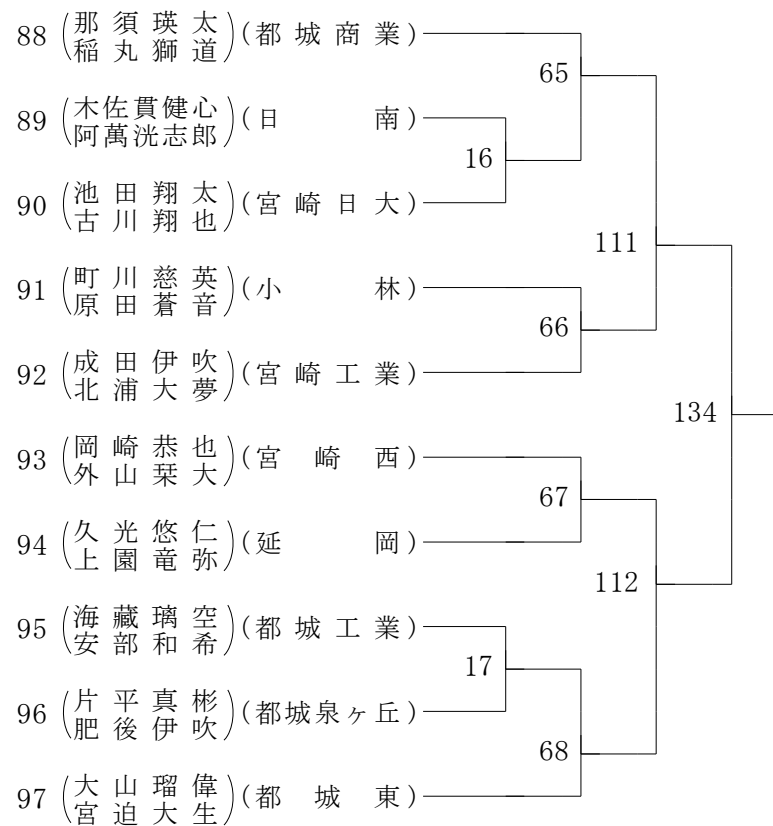

2022年度 高校総体:ソフトテニス 男子ダブルス

第1ブロック

第2ブロック

2022年度 高校総体:ソフトテニス 男子ダブルス

第3ブロック

第4ブロック

2022年度 高校総体:ソフトテニス 男子ダブルス

第5ブロック

第6ブロック

2022年度 高校総体:ソフトテニス 男子ダブルス

第7ブロック

第8ブロック

2022年度 高校総体:ソフトテニス 男子ダブルス

第9ブロック

第10ブロック

2022年度 高校総体:ソフトテニス 男子ダブルス

第 11 ブロック

第 12 ブロック

2022年度 高校総体:ソフトテニス 男子ダブルス

第 13 ブロック

第 14 ブロック

2022年度 高校総体:ソフトテニス 男子ダブルス

第 15 ブロック

第 16 ブロック