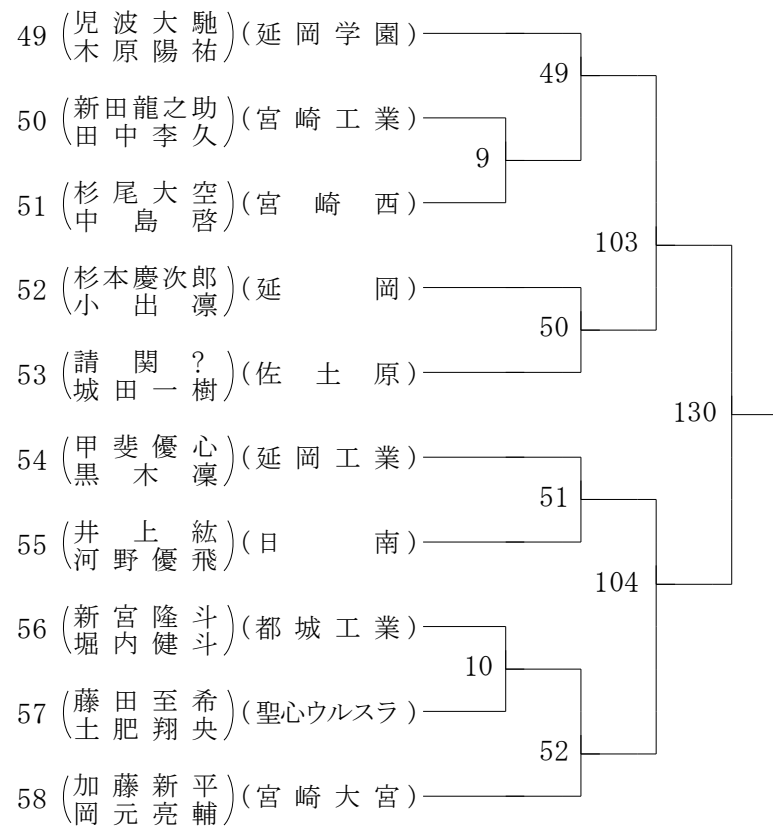

2022年度 高校総体:ソフトテニス 男子ダブルス

第1ブロック

第2ブロック

2022年度 高校総体:ソフトテニス 男子ダブルス

第3ブロック

第4ブロック

2022年度 高校総体:ソフトテニス 男子ダブルス

第5ブロック

第6ブロック

2022年度 高校総体:ソフトテニス 男子ダブルス

第7ブロック

第8ブロック

2022年度 高校総体:ソフトテニス 男子ダブルス

第9ブロック

第10ブロック

2022年度 高校総体:ソフトテニス 男子ダブルス