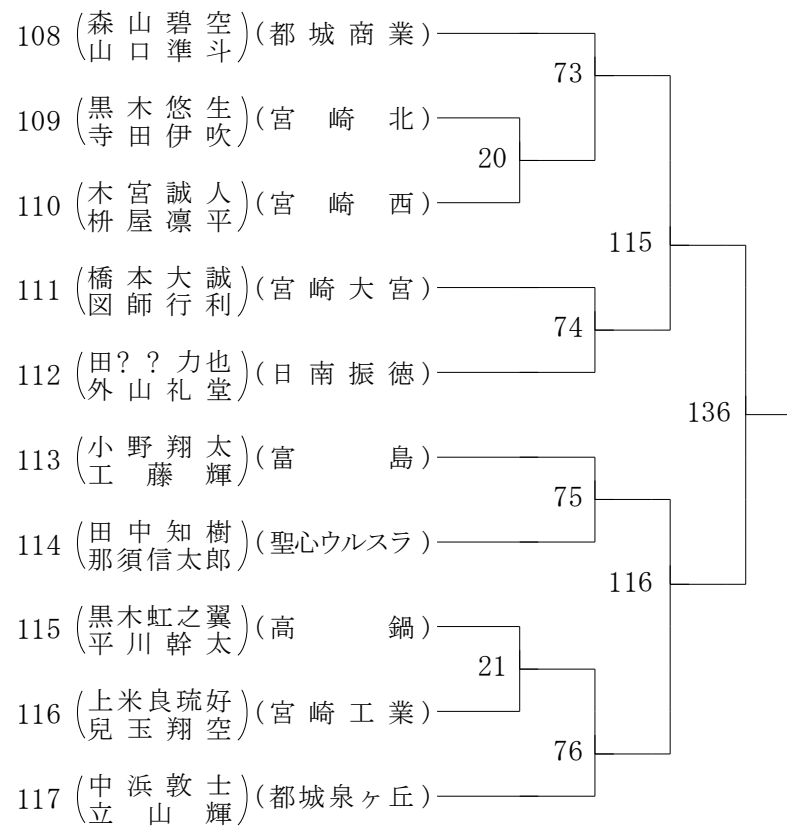

2022年度 高校総体:ソフトテニス 男子ダブルス

第1ブロック

第2ブロック

2022年度 高校総体:ソフトテニス 男子ダブルス

第3ブロック

第4ブロック

2022年度 高校総体:ソフトテニス 男子ダブルス

第5ブロック

第6ブロック

2022年度 高校総体:ソフトテニス 男子ダブルス

第7ブロック

第8ブロック

2022年度 高校総体:ソフトテニス 男子ダブルス

第9ブロック

第10ブロック

2022年度 高校総体:ソフトテニス 男子ダブルス

第 11 ブロック

第 12 ブロック

2022年度 高校総体:ソフトテニス 男子ダブルス

第 13 ブロック

第 14 ブロック

2022年度 高校総体:ソフトテニス 男子ダブルス

第 15 ブロック

第 16 ブロック