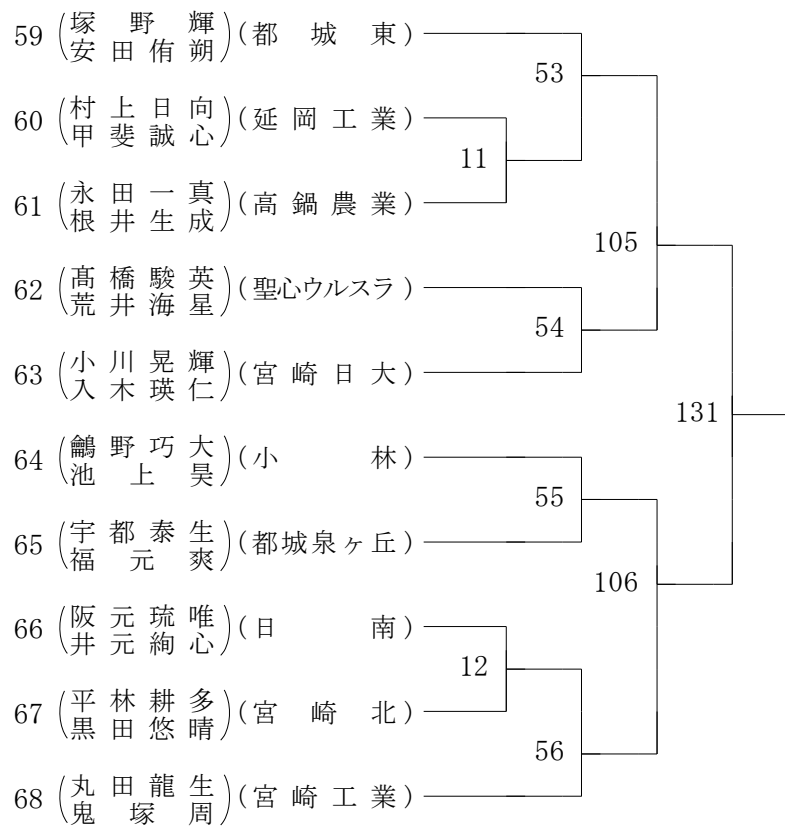

2022年度 高校総体:ソフトテニス 男子ダブルス

第1ブロック

第2ブロック

2022年度 高校総体:ソフトテニス 男子ダブルス

第3ブロック

第4ブロック

2022年度 高校総体:ソフトテニス 男子ダブルス

第5ブロック

第6ブロック

2022年度 高校総体:ソフトテニス 男子ダブルス

第7ブロック

第8ブロック

2022年度 高校総体:ソフトテニス 男子ダブルス

第9ブロック

第10ブロック

2022年度 高校総体:ソフトテニス 男子ダブルス