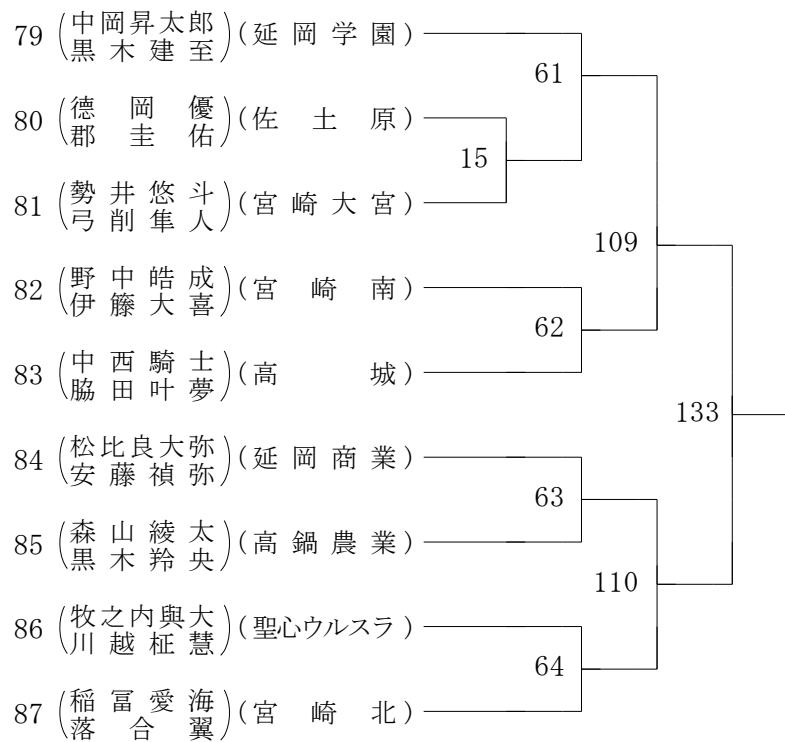

2022年度 高校総体:ソフトテニス 男子ダブルス

第1ブロック

第2ブロック

2022年度 高校総体:ソフトテニス 男子ダブルス

第3ブロック

第4ブロック

2022年度 高校総体:ソフトテニス 男子ダブルス

第5ブロック

第6ブロック

2022年度 高校総体:ソフトテニス 男子ダブルス

第7ブロック

第8ブロック

2022年度 高校総体:ソフトテニス 男子ダブルス

第9ブロック

第10ブロック

2022年度 高校総体:ソフトテニス 男子ダブルス