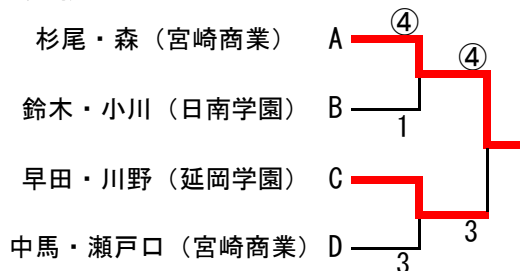

## 個人戦 2次リーグ (女子)

A パート	1	2	3	4	勝 点	得 失 差	順 位
1 岩浦・小水流 (宮崎商業)		3	④	④	2		2
2 杉尾・森 (宮崎商業)	④		④	④	3		1
3 沼口・増子 (宮崎北)	1	1		1	0		4
4 徳島・渡邊 (延岡学園)	1	3	④		1		3

C パート	9	10	11	12	勝 点	得 失 差	順 位
9 早田・川野 (延岡学園)		④	2	④	2		1
10 築島・猪崎 (日南学園)	1		④	1	1		3
11 権藤・甲斐 (聖心ウルスラ)	④	1		2	1		4
12 坂元・矢野 (宮崎商業)	1	④	④		2		2

### 決勝トーナメント1~4位