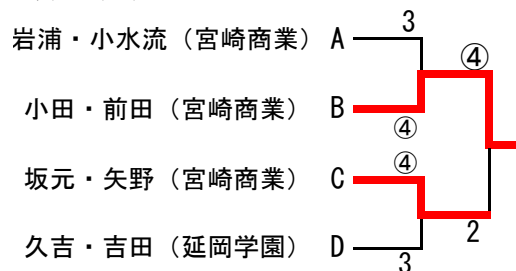

順位決定トーナメント 5~8位

7位決定戦

岩浦・小水流 (宮崎商業) ④-1 久吉・吉田 (延岡学園)

優勝 杉尾・森 (宮崎商業) 第3位 中馬・瀬戸口 (宮崎商業) 第5位 小田・前田 (宮崎商業) 第7位 岩浦・小水流 (宮崎商業)

準優勝 早田・川野 (延岡学園) 第4位 鈴木・小川 (日南学園) 第6位 坂元・矢野 (宮崎商業) 第8位 久吉・吉田 (延岡学園)

※8位までの入賞ペアは、九州大会出場権獲得