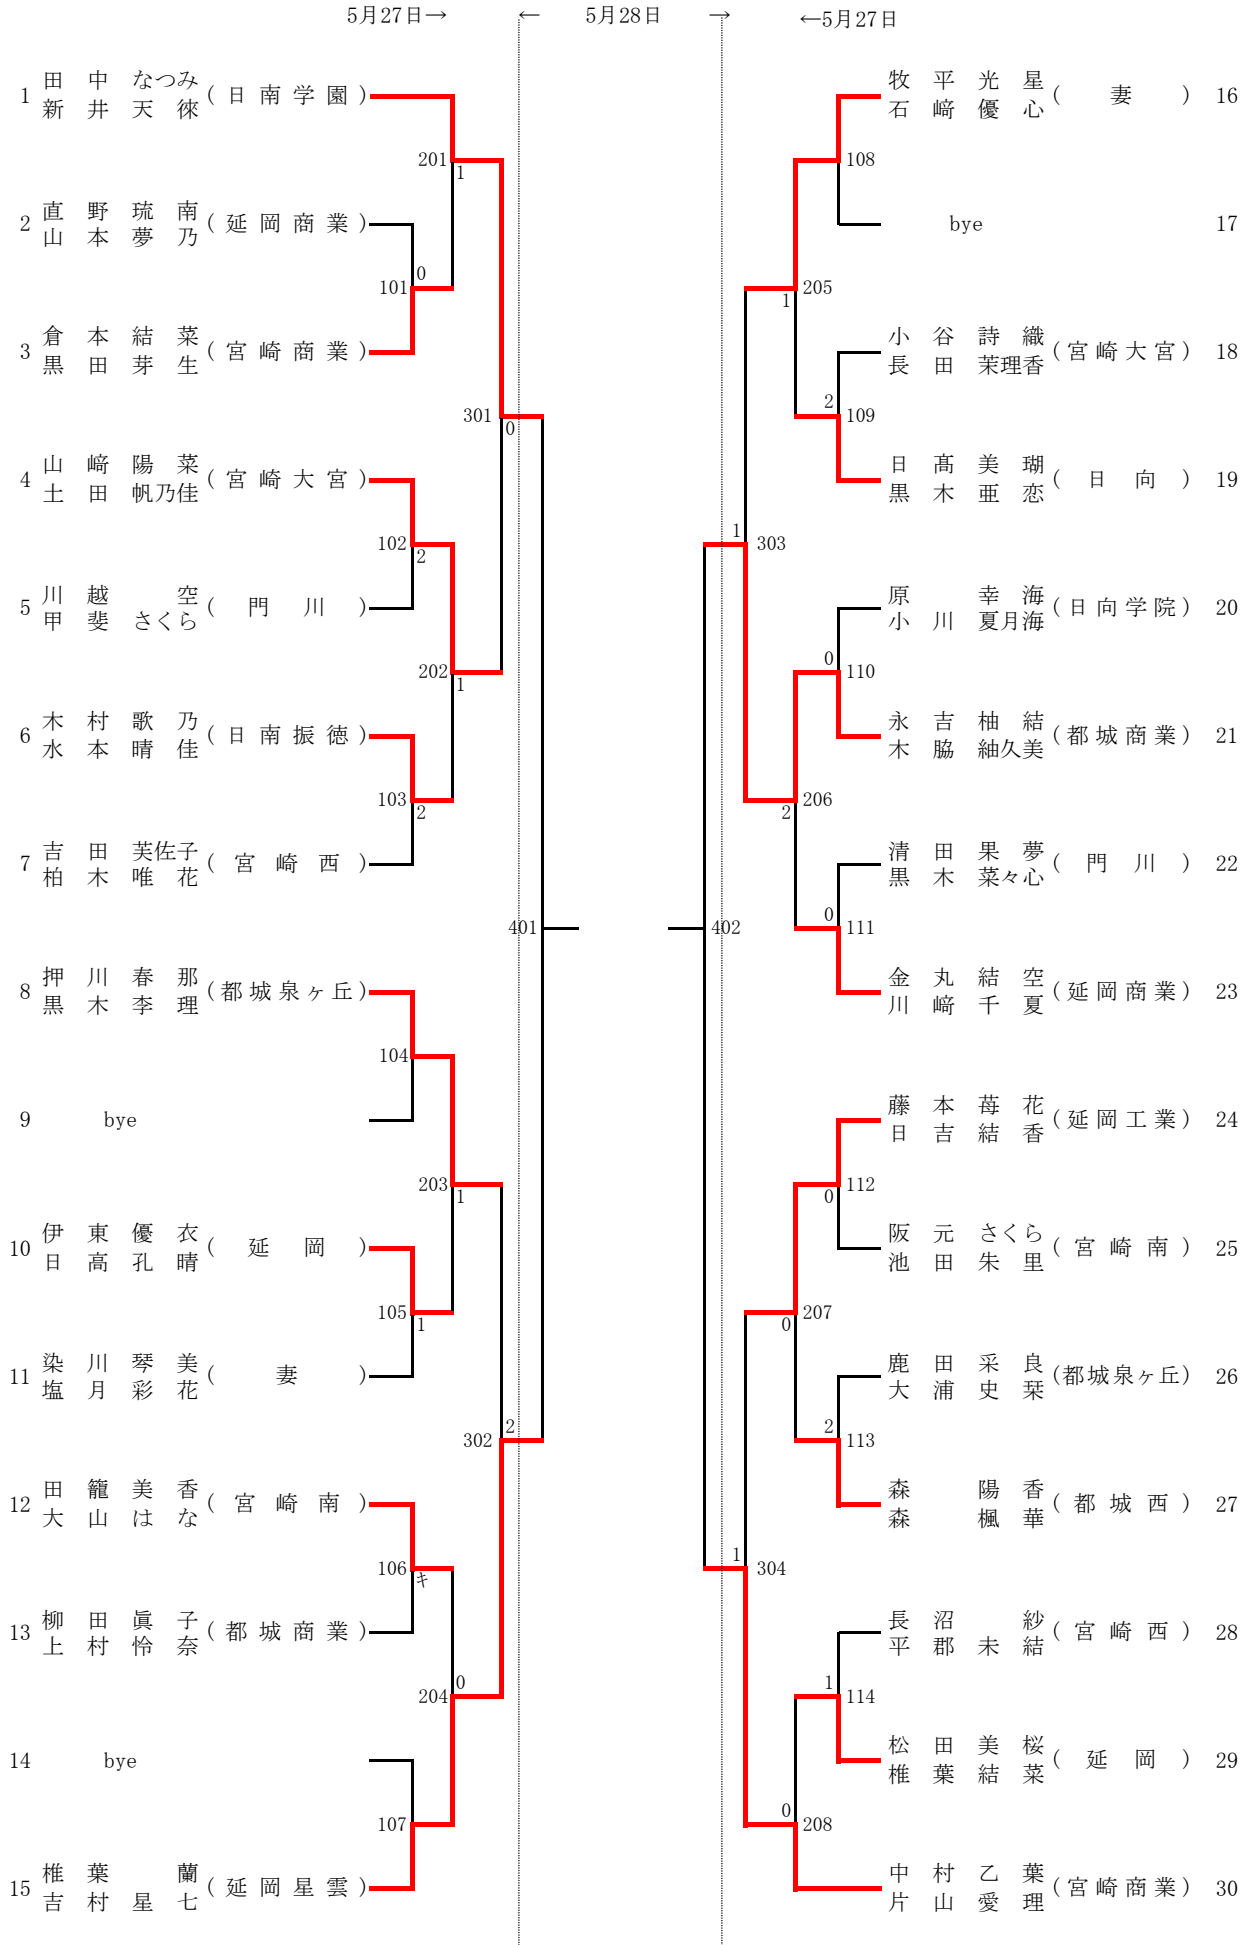

# 男子ダブルス 【BD1】

		5月27日→	←5月28日→	←5月27日			
1	遅 昊 文 小野田 瑛 太 (日南学園)				榊 原 陽 音 野 村 優 作 (宮崎大宮) 21		
2	井 上 知 哉 田 口 総 一朗 (宮崎南)	201	0	0	209	川 畑 遥 輝 篠 原 緋 月 (都城工業) 22	
3	早 風 吏 温 田 中 瑛 都 (日南振徳)	101	0	0	105	甲 斐 陽 翔 竹 井 海 心 (日向工業) 23	
4	大八 児 広 太 宮 本 蒼 空 (宮崎商業)	202	1	0	210	久保田 裕 貴 高 木 貴 風 (宮崎工業) 24	
5	鈴 木 佑 弥 織 田 優 誉 (聖心ウルスラ)	401	0	0	403	山 田 真 葵 岩 崎 亘 佑 (高鍋農業) 25	
6	松 葉 夏 輝 小 河 瑞 生 (日向学院)	203	0	0	211	藤 井 颯 人 森 田 拓 也 (延岡商業) 26	
7	小 野 涼 臥 高 島 一 瑳 (宮崎工業)	302	0	0	306	日 高 大 樹 花 村 大 雄 (宮崎農業) 27	
8	横 山 空 塚 本 蒼 士 (延岡工業)	102	0	0	106	倉 岡 蓮 野 崎 幸 (都城農業) 28	
9	bye	204	2	0	212	bye	29
10	岡 部 結 聖 森 山 聖 要 (都城農業)	501	0	0	502	宇地泊 友 陽 東 蓮 太郎 (都城商業) 30	
11	園 田 正 真 藏 満 虹 百 (都城工業)	205	0	0	213	柳 田 伶 星 榊 野 希 (延岡) 31	
12	岩 本 颯大朗 齋 藤 晴 輝 (佐土原)	103	0	0	107	bye	32
13	中 原 太 陽 南 颯 哉 (都城商業)	303	0	0	307	玉 田 大 貴 小 玉 涼 太郎 (宮崎西) 33	
14	藤 木 蒼 斗 住 吉 遥 (宮崎西)	206	2	0	214	荒 川 溜 空 脇 坂 幸 士朗 (宮崎南) 34	
15	茂 是 洸志郎 則 麻沙斗 (門川)	402	0	0	404	松 浦 孝 斗 橋 口 侑 哉 (日向) 35	
16	常 盤 海 宙 田 中 悠 貴 (都城泉ヶ丘)	207	0	0	215	寺 田 陸 人 佐 藤 大 洋 (延岡工業) 36	
17	橋 本 煌 佑 荒 川 陽 希 (宮崎大宮)	304	0	0	308	富 田 純一朗 黒 木 聖 矢 (日南振徳) 37	
18	糯 原 爽 介 岩 切 翔 (延岡)	104	0	0	108	佐 藤 大 将 黒 木 統 満 (門川) 38	
19	植 野 佳 晃 甲 斐 健 太 (日向)	208	0	0	216	生 島 和 児 日 高 凌 太郎 (妻) 39	
20	伊 藤 淳 旨 篠 原 莉 斗 (妻)					黒 田 大 翔 水 上 航 太 (宮崎商業) 40	

# 女子ダブルス 【GD1】