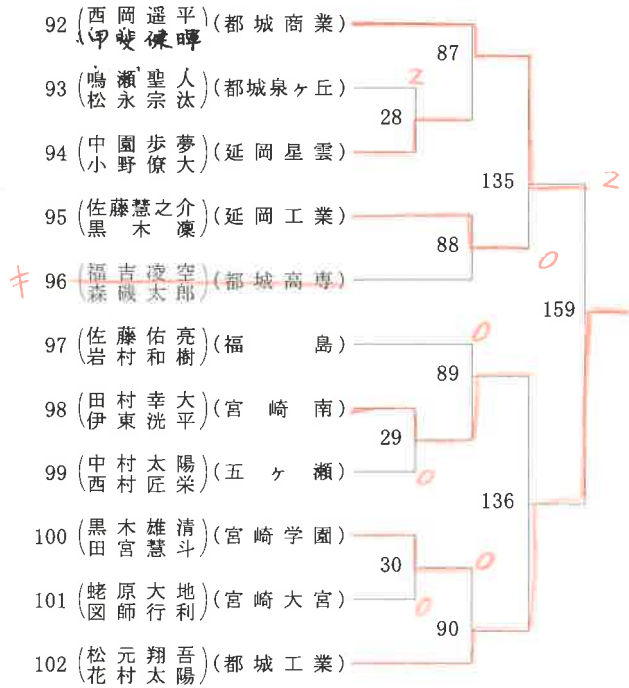

2021年度 高校総体:ソフトテニス 男子ダブルス

第1ブロック

第2ブロック

2021年度 高校総体:ソフトテニス 男子ダブルス

第3ブロック

第4ブロック

2021年度 高校総体:ソフトテニス 男子ダブルス

第5ブロック

第6ブロック

2021年度 高校総体:ソフトテニス 男子ダブルス

第7ブロック

第8ブロック

2021年度 高校総体:ソフトテニス 男子ダブルス

第9ブロック

第10ブロック

2021年度 高校総体:ソフトテニス 男子ダブルス

第11ブロック

第12ブロック

2021年度 高校総体:ソフトテニス 男子ダブルス

第 13 ブロック

第 14 ブロック

2021年度 高校総体:ソフトテニス 男子ダブルス

第 15 ブロック

第 16 ブロック