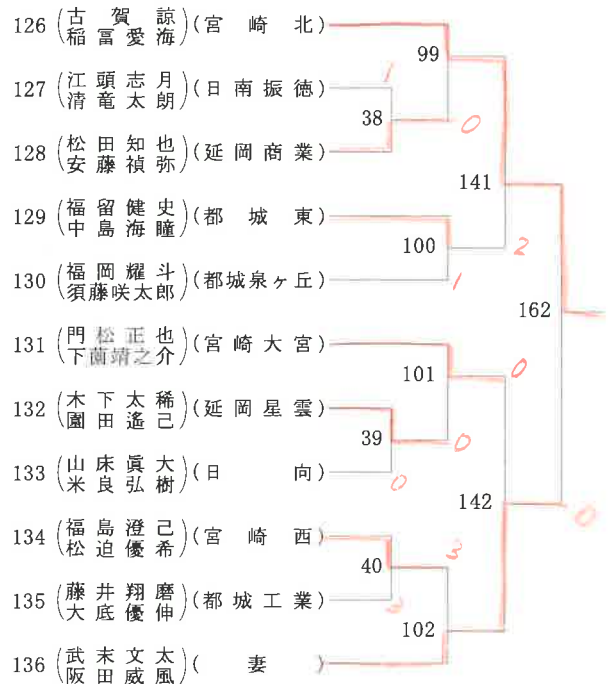

2021年度 高校総体:ソフトテニス 男子ダブルス

第1ブロック

第2ブロック

2021年度 高校総体:ソフトテニス 男子ダブルス

第3ブロック

第4ブロック

2021年度 高校総体:ソフトテニス 男子ダブルス

第5ブロック

第6ブロック

2021年度 高校総体:ソフトテニス 男子ダブルス

第7ブロック

第8ブロック

2021年度 高校総体:ソフトテニス 男子ダブルス

第9ブロック

第10ブロック

2021年度 高校総体:ソフトテニス 男子ダブルス

第11ブロック

第12ブロック

2021年度 高校総体:ソフトテニス 男子ダブルス

第 13 ブロック

第 14 ブロック

2021年度 高校総体:ソフトテニス 男子ダブルス

第 15 ブロック

第 16 ブロック