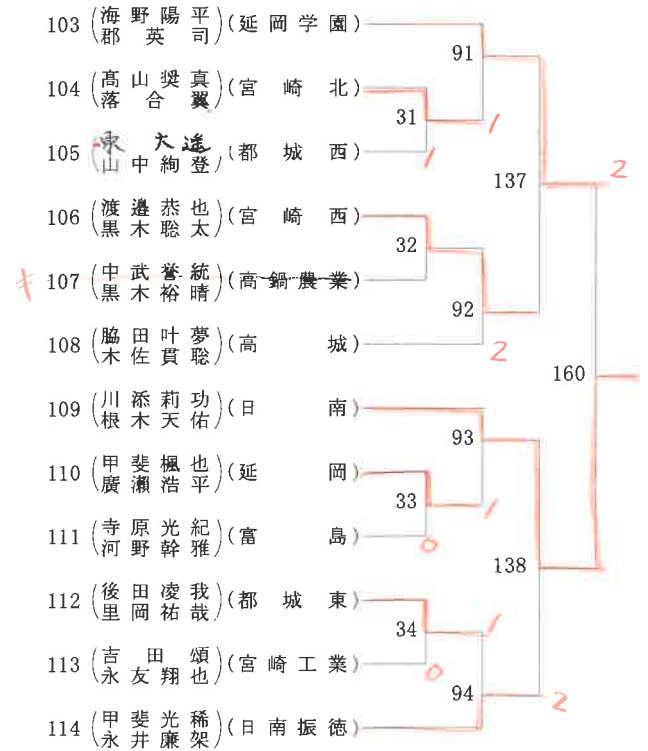

2021年度 高校総体:ソフトテニス 男子ダブルス

第1ブロック

第2ブロック

2021年度 高校総体:ソフトテニス 男子ダブルス

第3ブロック

第4ブロック

2021年度 高校総体:ソフトテニス 男子ダブルス

第5ブロック

第6ブロック

2021年度 高校総体:ソフトテニス 男子ダブルス

第7ブロック

第8ブロック

2021年度 高校総体:ソフトテニス 男子ダブルス

第9ブロック

第10ブロック

2021年度 高校総体:ソフトテニス 男子ダブルス

第11ブロック

第12ブロック

2021年度 高校総体:ソフトテニス 男子ダブルス

第 13 ブロック

第 14 ブロック

2021年度 高校総体:ソフトテニス 男子ダブルス

第 15 ブロック

第 16 ブロック