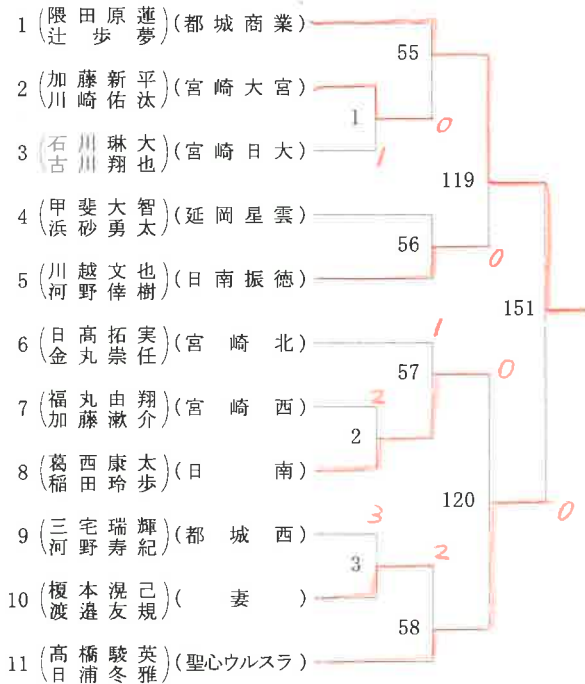

2021年度 高校総体:ソフトテニス 男子ダブルス

第1ブロック

第2ブロック

2021年度 高校総体:ソフトテニス 男子ダブルス

第3ブロック

第4ブロック

2021年度 高校総体:ソフトテニス 男子ダブルス

第5ブロック

第6ブロック

2021年度 高校総体:ソフトテニス 男子ダブルス

第7ブロック

第8ブロック

2021年度 高校総体:ソフトテニス 男子ダブルス

第9ブロック

第10ブロック

2021年度 高校総体:ソフトテニス 男子ダブルス

第11ブロック

第12ブロック

2021年度 高校総体:ソフトテニス 男子ダブルス

第 13 ブロック

第 14 ブロック

2021年度 高校総体:ソフトテニス 男子ダブルス

第 15 ブロック

第 16 ブロック