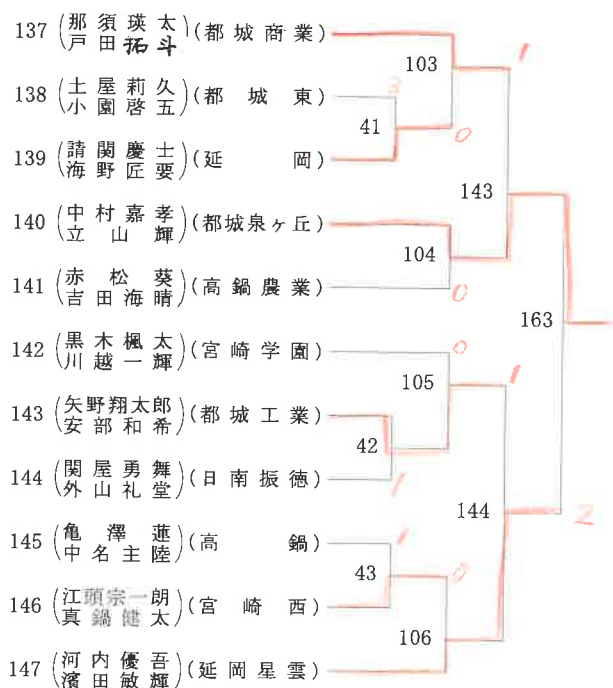

2021年度 高校総体:ソフトテニス 男子ダブルス

第1ブロック

第2ブロック

2021年度 高校総体:ソフトテニス 男子ダブルス

第3ブロック

第4ブロック

2021年度 高校総体:ソフトテニス 男子ダブルス

第5ブロック

第6ブロック

2021年度 高校総体:ソフトテニス 男子ダブルス

第7ブロック

第8ブロック

2021年度 高校総体:ソフトテニス 男子ダブルス

第9ブロック

第10ブロック

2021年度 高校総体:ソフトテニス 男子ダブルス

第11ブロック

第12ブロック

2021年度 高校総体:ソフトテニス 男子ダブルス

第 13 ブロック

第 14 ブロック

2021年度 高校総体:ソフトテニス 男子ダブルス

第 15 ブロック

第 16 ブロック