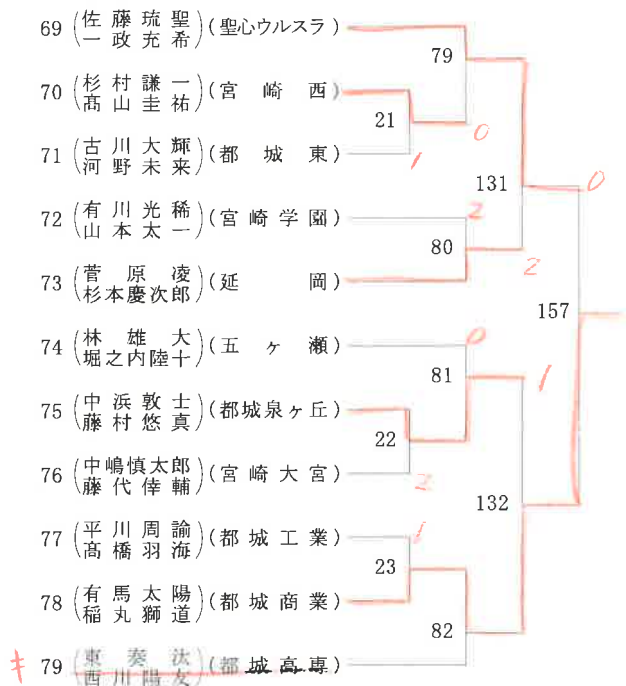

2021年度 高校総体:ソフトテニス 男子ダブルス

第1ブロック

第2ブロック

2021年度 高校総体:ソフトテニス 男子ダブルス

第3ブロック

第4ブロック

2021年度 高校総体:ソフトテニス 男子ダブルス

第5ブロック

第6ブロック

2021年度 高校総体:ソフトテニス 男子ダブルス

第7ブロック

第8ブロック

2021年度 高校総体:ソフトテニス 男子ダブルス

第9ブロック

第10ブロック

2021年度 高校総体:ソフトテニス 男子ダブルス

第11ブロック

第12ブロック

2021年度 高校総体:ソフトテニス 男子ダブルス

第 13 ブロック

第 14 ブロック

2021年度 高校総体:ソフトテニス 男子ダブルス

第 15 ブロック

第 16 ブロック