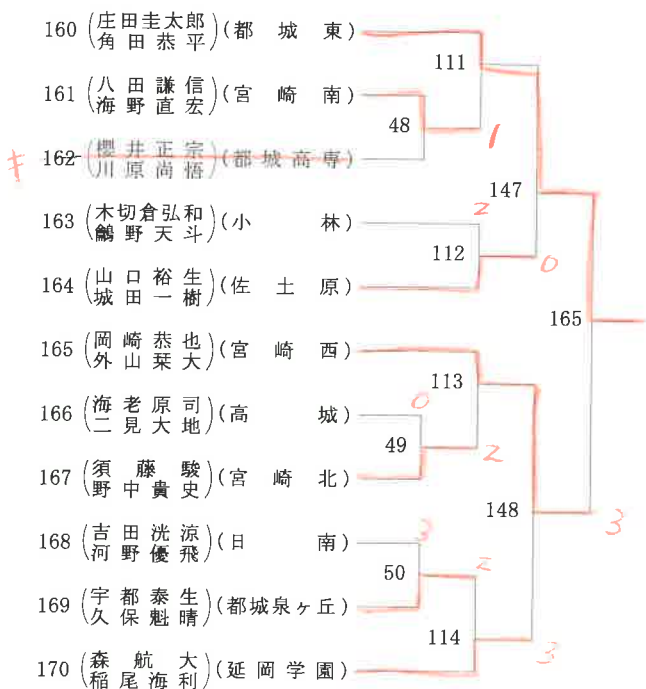

2021年度 高校総体:ソフトテニス 男子ダブルス

第1ブロック

第2ブロック

2021年度 高校総体:ソフトテニス 男子ダブルス

第3ブロック

第4ブロック

2021年度 高校総体:ソフトテニス 男子ダブルス

第5ブロック

第6ブロック

2021年度 高校総体:ソフトテニス 男子ダブルス

第7ブロック

第8ブロック

2021年度 高校総体:ソフトテニス 男子ダブルス

第9ブロック

第10ブロック

2021年度 高校総体:ソフトテニス 男子ダブルス

第11ブロック

第12ブロック

2021年度 高校総体:ソフトテニス 男子ダブルス

第 13 ブロック

第 14 ブロック

2021年度 高校総体:ソフトテニス 男子ダブルス

第 15 ブロック

第 16 ブロック