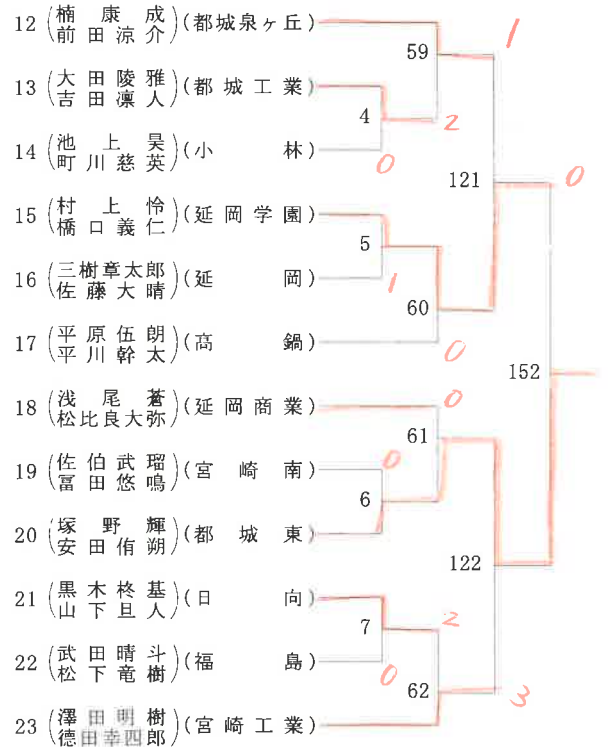

2021年度 高校総体:ソフトテニス 男子ダブルス

第1ブロック

第2ブロック

2021年度 高校総体:ソフトテニス 男子ダブルス

第3ブロック

第4ブロック

2021年度 高校総体:ソフトテニス 男子ダブルス

第5ブロック

第6ブロック

2021年度 高校総体:ソフトテニス 男子ダブルス

第7ブロック

第8ブロック

2021年度 高校総体:ソフトテニス 男子ダブルス

第9ブロック

第10ブロック

2021年度 高校総体:ソフトテニス 男子ダブルス

第11ブロック

第12ブロック

2021年度 高校総体:ソフトテニス 男子ダブルス

第 13 ブロック

第 14 ブロック

2021年度 高校総体:ソフトテニス 男子ダブルス

第 15 ブロック

第 16 ブロック