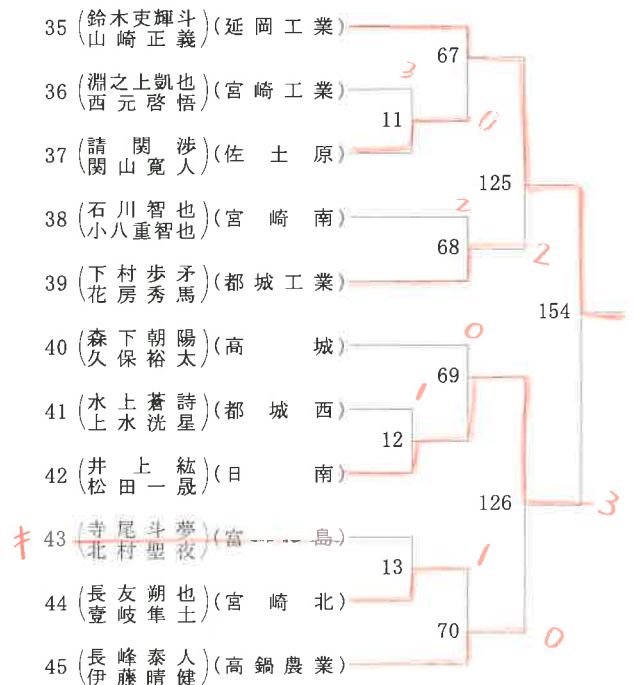

2021年度 高校総体:ソフトテニス 男子ダブルス

第1ブロック

第2ブロック

2021年度 高校総体:ソフトテニス 男子ダブルス

第3ブロック

第4ブロック

2021年度 高校総体:ソフトテニス 男子ダブルス

第5ブロック

第6ブロック

2021年度 高校総体:ソフトテニス 男子ダブルス

第7ブロック

第8ブロック

2021年度 高校総体:ソフトテニス 男子ダブルス

第9ブロック

第10ブロック

2021年度 高校総体:ソフトテニス 男子ダブルス

第11ブロック

第12ブロック

2021年度 高校総体:ソフトテニス 男子ダブルス

第 13 ブロック

第 14 ブロック

2021年度 高校総体:ソフトテニス 男子ダブルス

第 15 ブロック

第 16 ブロック