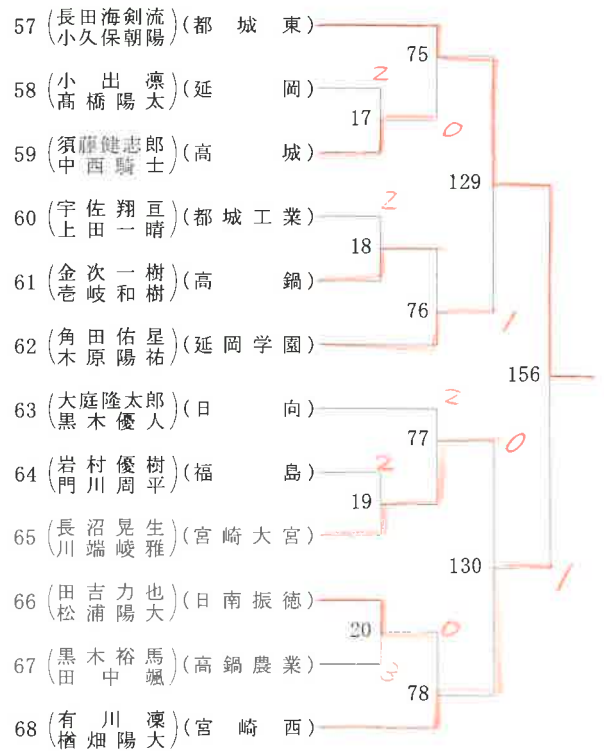

2021年度 高校総体:ソフトテニス 男子ダブルス

第1ブロック

第2ブロック

2021年度 高校総体:ソフトテニス 男子ダブルス

第3ブロック

第4ブロック

2021年度 高校総体:ソフトテニス 男子ダブルス

第5ブロック

第6ブロック

2021年度 高校総体:ソフトテニス 男子ダブルス

第7ブロック

第8ブロック

2021年度 高校総体:ソフトテニス 男子ダブルス

第9ブロック

第10ブロック

2021年度 高校総体:ソフトテニス 男子ダブルス

第11ブロック

第12ブロック

2021年度 高校総体:ソフトテニス 男子ダブルス

第 13 ブロック

第 14 ブロック

2021年度 高校総体:ソフトテニス 男子ダブルス

第 15 ブロック

第 16 ブロック