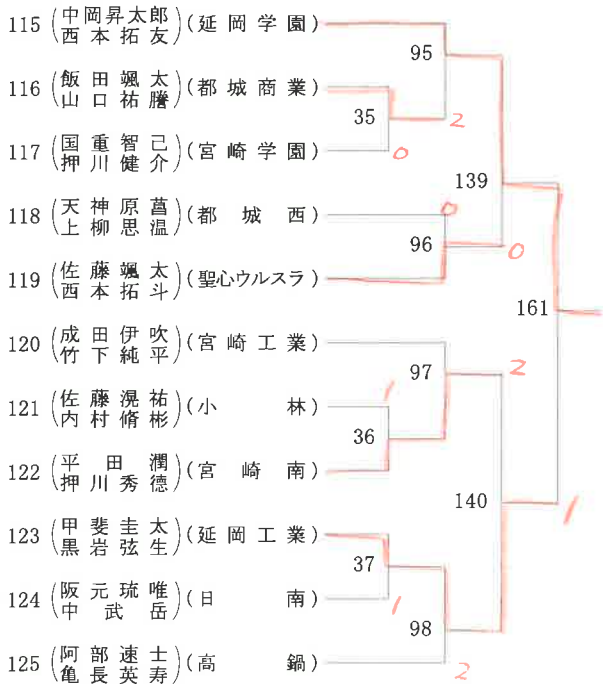

2021年度 高校総体:ソフトテニス 男子ダブルス

第1ブロック

第2ブロック

2021年度 高校総体:ソフトテニス 男子ダブルス

第3ブロック

第4ブロック

2021年度 高校総体:ソフトテニス 男子ダブルス

第5ブロック

第6ブロック

2021年度 高校総体:ソフトテニス 男子ダブルス

第7ブロック

第8ブロック

2021年度 高校総体:ソフトテニス 男子ダブルス

第9ブロック

第10ブロック

2021年度 高校総体:ソフトテニス 男子ダブルス

第11ブロック

第12ブロック

2021年度 高校総体:ソフトテニス 男子ダブルス

第 13 ブロック

第 14 ブロック

2021年度 高校総体:ソフトテニス 男子ダブルス

第 15 ブロック

第 16 ブロック