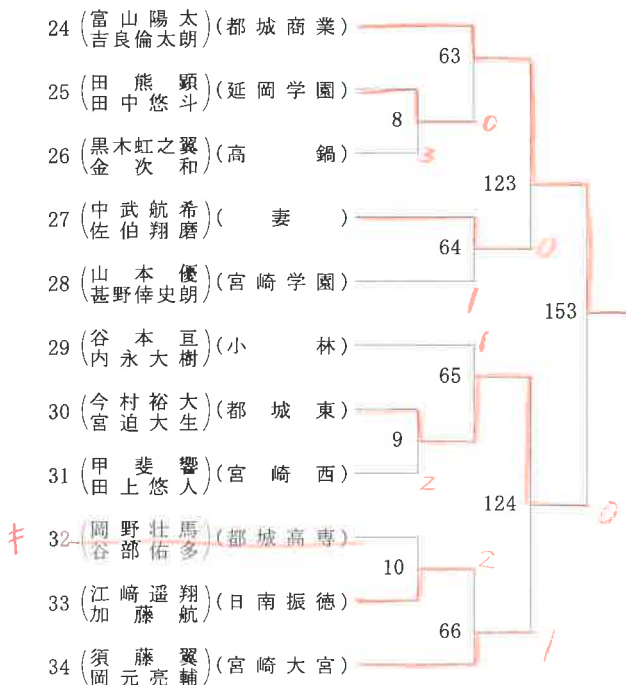

2021年度 高校総体:ソフトテニス 男子ダブルス

第1ブロック

第2ブロック

2021年度 高校総体:ソフトテニス 男子ダブルス

第3ブロック

第4ブロック

2021年度 高校総体:ソフトテニス 男子ダブルス

第5ブロック

第6ブロック

2021年度 高校総体:ソフトテニス 男子ダブルス

第7ブロック

第8ブロック

2021年度 高校総体:ソフトテニス 男子ダブルス

第9ブロック

第10ブロック

2021年度 高校総体:ソフトテニス 男子ダブルス

第11ブロック

第12ブロック

2021年度 高校総体:ソフトテニス 男子ダブルス

第 13 ブロック

第 14 ブロック

2021年度 高校総体:ソフトテニス 男子ダブルス

第 15 ブロック

第 16 ブロック