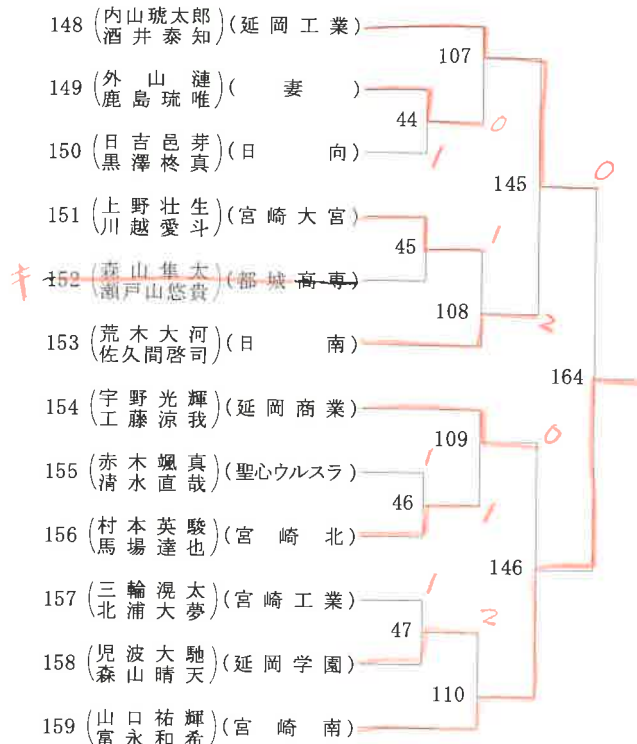

2021年度 高校総体:ソフトテニス 男子ダブルス

第1ブロック

第2ブロック

2021年度 高校総体:ソフトテニス 男子ダブルス

第3ブロック

第4ブロック

2021年度 高校総体:ソフトテニス 男子ダブルス

第5ブロック

第6ブロック

2021年度 高校総体:ソフトテニス 男子ダブルス

第7ブロック

第8ブロック

2021年度 高校総体:ソフトテニス 男子ダブルス

第9ブロック

第10ブロック

2021年度 高校総体:ソフトテニス 男子ダブルス

第11ブロック

第12ブロック

2021年度 高校総体:ソフトテニス 男子ダブルス

第 13 ブロック

第 14 ブロック

2021年度 高校総体:ソフトテニス 男子ダブルス

第 15 ブロック

第 16 ブロック