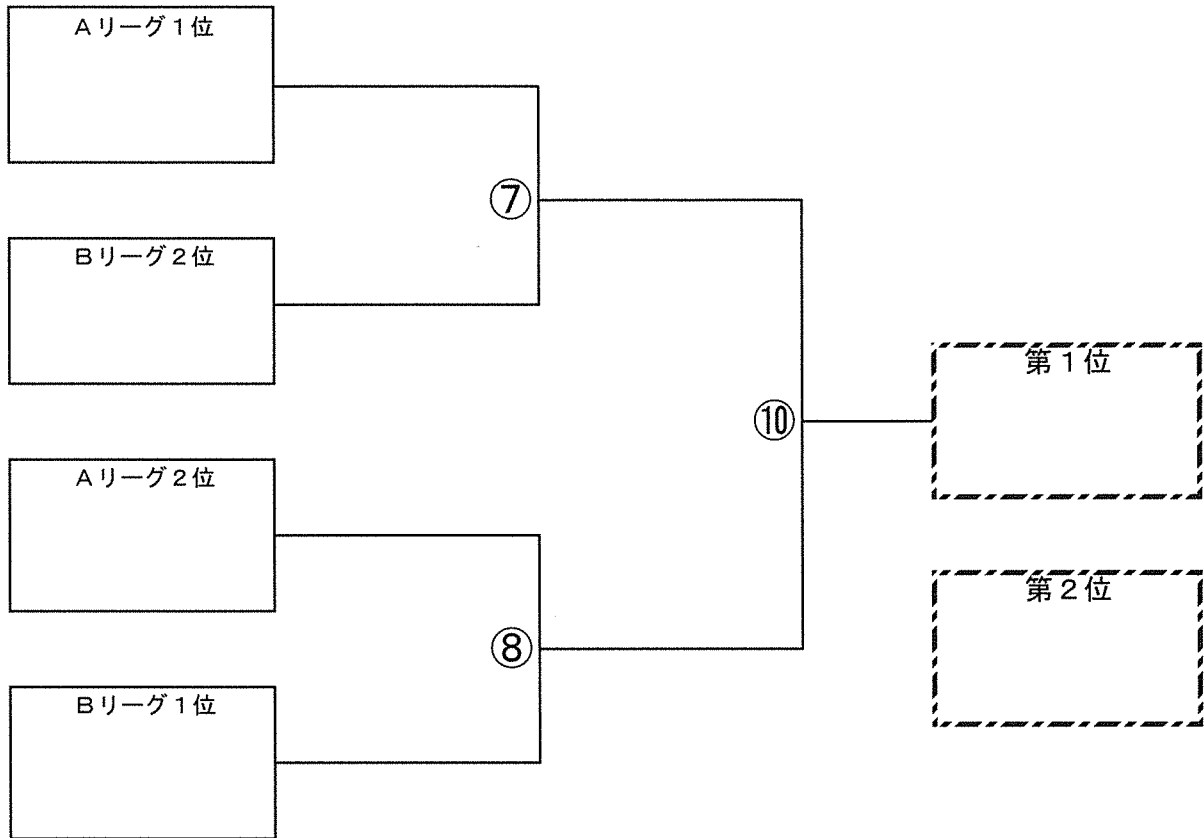

女子個人試合の部 (決勝トーナメント)