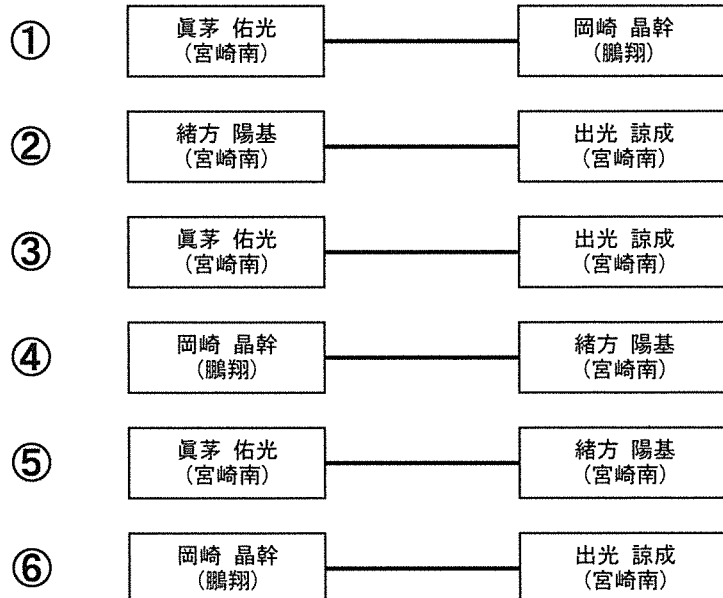

③ 眞茅・緒方(宮崎南) — 出光・宗像(宮崎南)

女子個人試合の部 (予選リーグ)

Aリーグ

選手名	川添 瑠香(宮崎南)	伊藤 稀琳(鵬翔)	長嶺 春菜(鵬翔)	勝数	総本数	順位
川添 瑠香(宮崎南)		①	③			
伊藤 稀琳(鵬翔)	①		⑤			
長嶺 春菜(鵬翔)	③	⑤				
負数						
総本数						

Bリーグ

選手名	中尾 百々伽(鵬翔)	中窪 洸子(宮崎南)	郡司 桃(宮崎南)	勝数	総本数	順位
中尾 百々伽(鵬翔)		②	④			
中窪 洸子(宮崎南)	②		⑥			
郡司 桃(宮崎南)	④	⑥				
負数						
総本数						

参加選手 (女子)  
 <宮崎南>

郡司 桃  
 中窪 洸子  
 川添 瑠香

<鵬翔>

中尾 百々伽  
 伊藤 稀琳  
 長嶺 春菜

男子個人試合の部

選手名	眞茅 佑光(宮崎南)	岡崎 晶幹(鵬翔)	緒方 陽基(宮崎南)	出光 諒成(宮崎南)	勝数	総本数	順位
眞茅 佑光(宮崎南)		①	⑤	③			
岡崎 晶幹(鵬翔)	①		④	⑥			
緒方 陽基(宮崎南)	⑤	④		②			
出光 諒成(宮崎南)	③	⑥	②				
負数							
総本数							