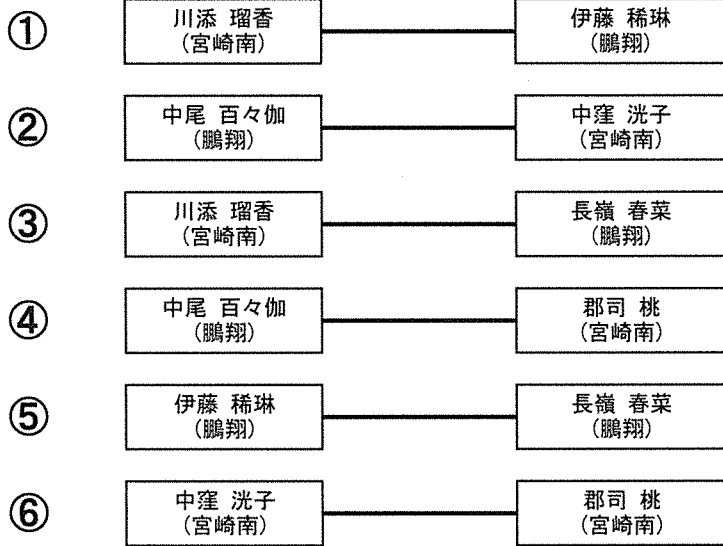

## 男子演技競技の部 リーグ戦組み合わせ

選手名	澤山・岡崎(鵬翔)	眞茅・緒方(宮崎南)	出光・宗像(宮崎南)	勝数	旗数	順位
澤山・岡崎(鵬翔)		①	②			
眞茅・緒方(宮崎南)	①		③			
出光・宗像(宮崎南)	②	③				

① 澤山・岡崎(鵬翔) — 眞茅・緒方(宮崎南)

参加選手  
<宮崎南>  
眞茅佑光・緒方陽基

② 澤山・岡崎(鵬翔) — 出光・宗像(宮崎南)

出光諒成・宗像造士郎  
<鵬翔>  
澤山玲音・岡崎晶幹

③ 眞茅・緒方(宮崎南) — 出光・宗像(宮崎南)

女子個人試合の部 (予選リーグ)

Aリーグ

選手名	川添 瑠香(宮崎南)	伊藤 稀琳(鵬翔)	長嶺 春菜(鵬翔)	勝数	総本数	順位
川添 瑠香(宮崎南)		①	③			
伊藤 稀琳(鵬翔)	①		⑤			
長嶺 春菜(鵬翔)	③	⑤				
負数						
総本数						

Bリーグ

選手名	中尾 百々伽(鵬翔)	中窪 洸子(宮崎南)	郡司 桃(宮崎南)	勝数	総本数	順位
中尾 百々伽(鵬翔)		②	④			
中窪 洸子(宮崎南)	②		⑥			
郡司 桃(宮崎南)	④	⑥				
負数						
総本数						

参加選手 (女子)  
 <宮崎南>

郡司 桃  
 中窪 洸子  
 川添 瑠香

<鵬翔>

中尾 百々伽  
 伊藤 稀琳  
 長嶺 春菜

男子個人試合の部

選手名	眞茅 佑光(宮崎南)	岡崎 晶幹(鵬翔)	緒方 陽基(宮崎南)	出光 諒成(宮崎南)	勝数	総本数	順位
眞茅 佑光(宮崎南)		①	⑤	③			
岡崎 晶幹(鵬翔)	①		④	⑥			
緒方 陽基(宮崎南)	⑤	④		②			
出光 諒成(宮崎南)	③	⑥	②				
負数							
総本数							