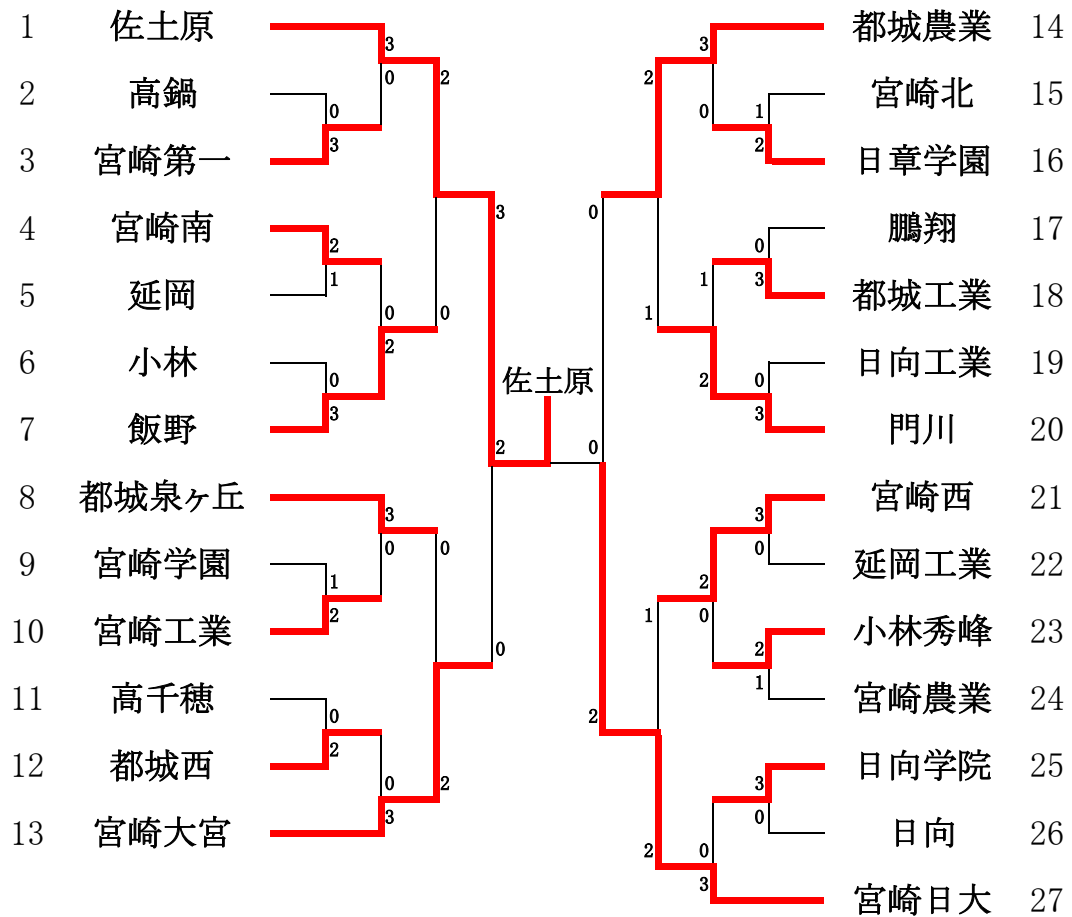

令和3年度高校総合体育大会テニス競技大会 団体組み合わせ

《男子団体》

1位:佐土原 2位:宮崎大宮 3位:宮崎日大 4位:都城農業

《女子団体》

1位:宮崎日大 2位:宮崎商業 3位:宮崎西 4位:都城泉ヶ丘

2021/6/4 9:43

男子団体戦 対戦記録表

■ 1 回 戦