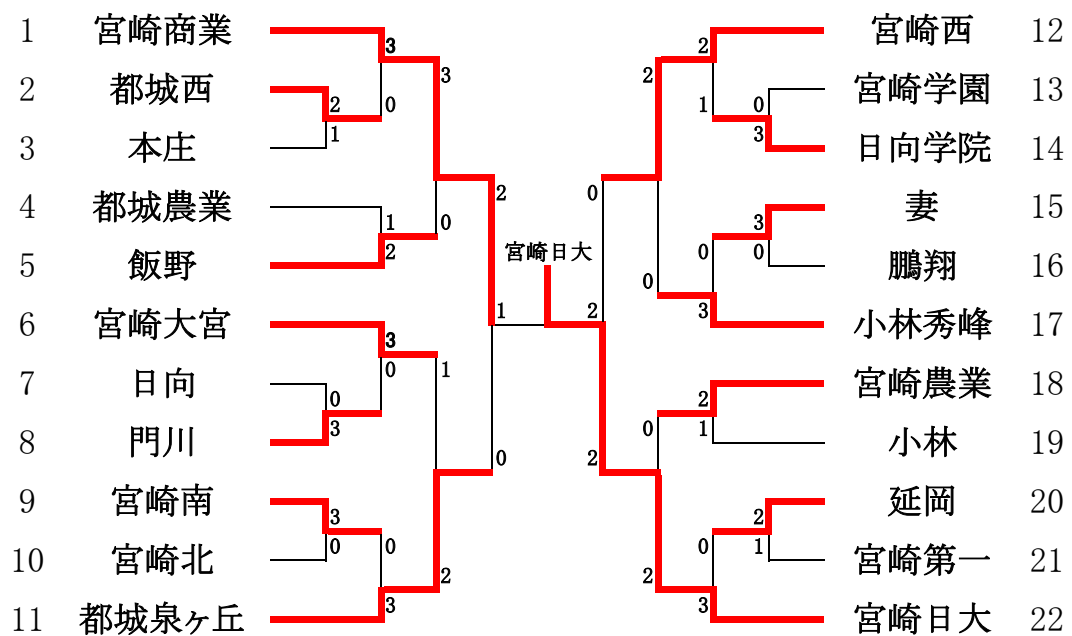

令和3年度高校総合体育大会テニス競技大会 団体組み合わせ

《男子団体》

1位:佐土原 2位:宮崎大宮 3位:宮崎日大 4位:都城農業

《女子団体》

1位:宮崎日大 2位:宮崎商業 3位:宮崎西 4位:都城泉ヶ丘

2021/6/4 9:43

男子団体戦 対戦記録表

■ 1 回 戦