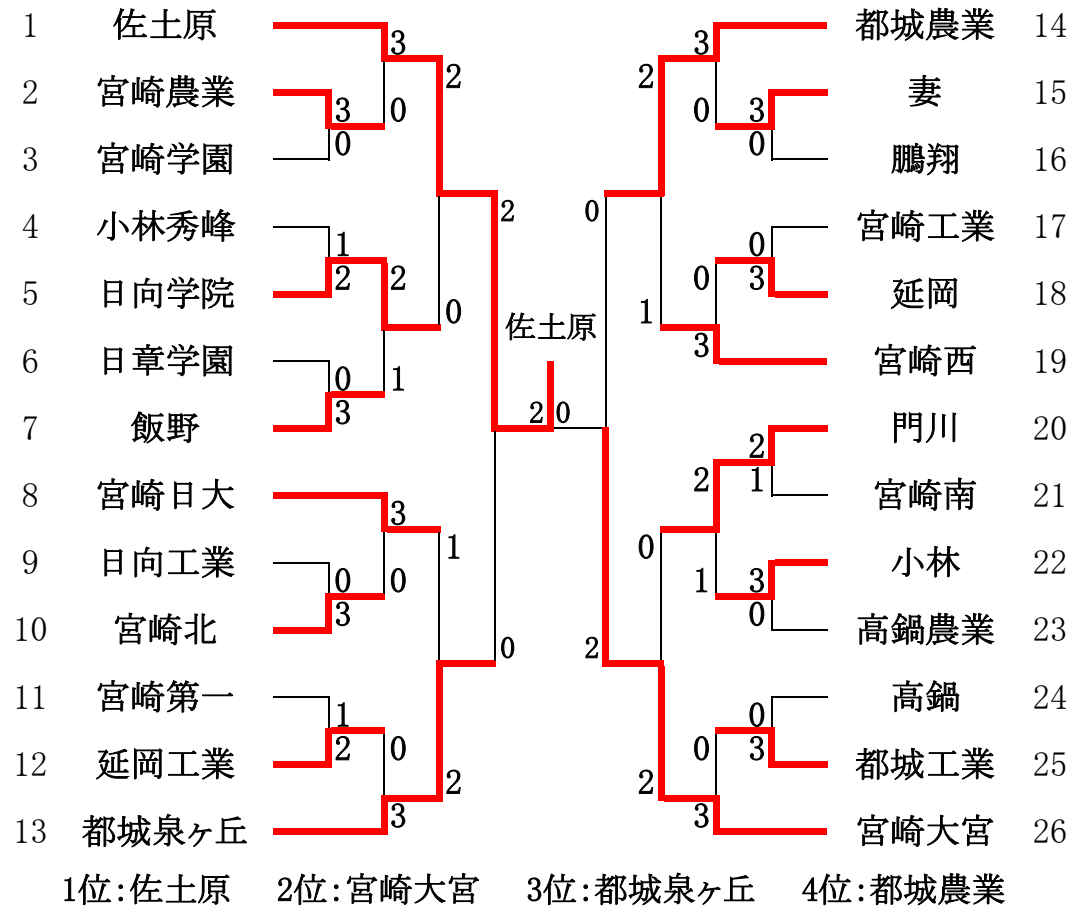

令和4年度高校総合体育大会テニス競技大会 団体組み合わせ

《男子団体》

《女子団体》

2022/5/29 14:27

男子団体戦 対戦記録表

■ 1 回 戦

1R1	2	宮崎農	3 - 0	宮崎学園	3
D1		石黒 蒼頼③	7-5	黒木 庸介③	
		甲斐 康介③		湯地 健翔③	
S1		矢野 陸人②	6-4	緒方 海陸③	
S2		森山 匡人②	6-4	原口 大和①	

1R2	4	小林秀峰	1 - 2	日向学院	5
D1		今別府 瑛太郎③	0-6	本田 知恩①	
		深川 拓豊③		鍋倉 楓河②	
S1		安藤 星哉②	6-4	柏木 一宏①	
S2		木下 敬祐②	2-6	郡 孝行①	