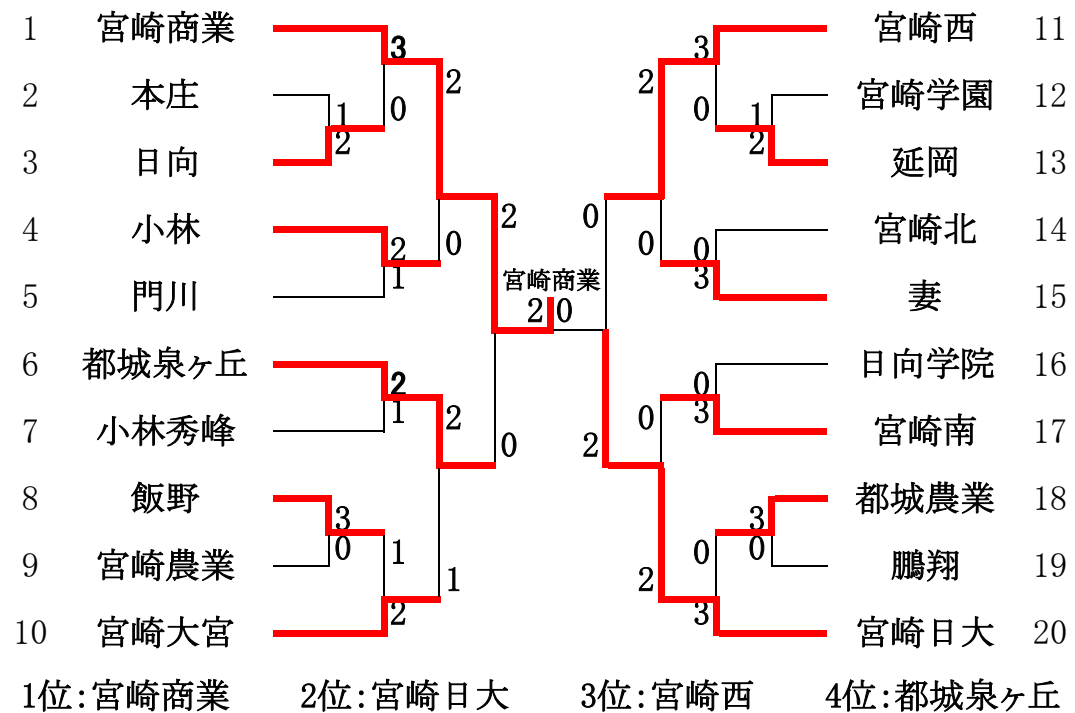

令和4年度高校総合体育大会テニス競技大会 団体組み合わせ

《男子団体》

《女子団体》

2022/5/29 14:27

男子団体戦 対戦記録表

■ 1 回 戦

1R1	2	宮崎農	3 - 0	宮崎学園	3
D1		石黒 蒼頼③	7-5	黒木 庸介③	
		甲斐 康介③		湯地 健翔③	
S1		矢野 陸人②	6-4	緒方 海陸③	
S2		森山 匡人②	6-4	原口 大和①	

1R2	4	小林秀峰	1 - 2	日向学院	5
D1		今別府 瑛太郎③	0-6	本田 知恩①	
		深川 拓豊③		鍋倉 楓河②	
S1		安藤 星哉②	6-4	柏木 一宏①	
S2		木下 敬祐②	2-6	郡 孝行①	