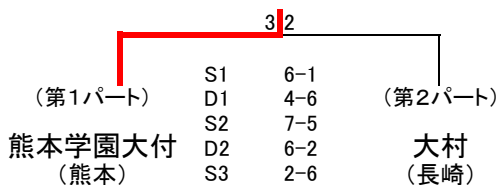

第2パート	E	F	G	H	勝敗	順位
	杵築 (大分)	大村 (長崎)	那覇 (沖縄)	国分中央 (鹿児島)		
杵築 (大分)	/	3-2	4-1	3-2	3勝0敗	1
大村 (長崎)	2-3	/	2-3	3-2	1勝2敗	3
那覇 (沖縄)	1-4	3-2	/	3-2	2勝1敗	2
国分中央 (鹿児島)	2-3	2-3	2-3	/	0勝3敗	4

【各パート1位対戦】

【各パート2位対戦】

【各パート3位対戦】