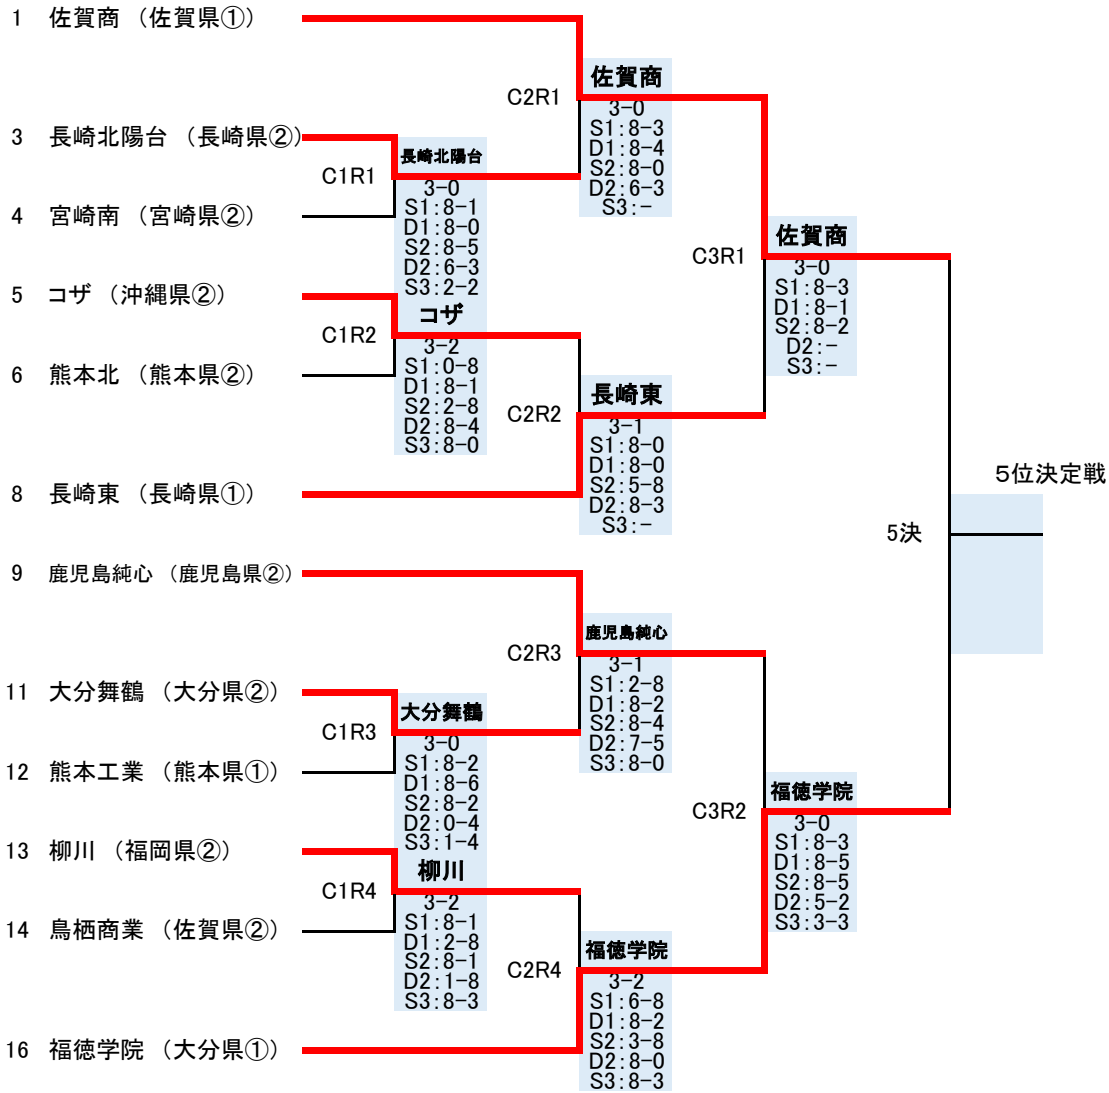

第46回全国選抜高校テニス大会九州地区大会 女子団体戦 (Aブロック)

令和5年11月11日(土)~13日(月) / ひなた庭球競技場

第46回全国選抜高校テニス大会九州地区大会 女子団体戦 (Aブロック)

令和5年11月11日(土)~13日(月) / ひなた庭球競技場

敗者戦

7位決定戦

長崎東 (長崎県①)

鹿児島純心 (鹿児島県②)

Bブロック 男子団体戦

第1パート	A	B	C	D	勝敗	順位
	折尾愛真	都城農業	専修大熊本	那覇西		
折尾愛真 (福岡)	/	4-1	5-0	3-2	3勝0敗	1
都城農業 (宮崎)	1-4	/	4-1	1-4	1勝2敗	3
専修大熊本 (熊本)	0-5	1-4	/	1-4	0勝3敗	4
那覇西 (沖縄)	2-3	4-1	4-1	/	2勝1敗	2

第2パート	E	F	G	H	勝敗	順位
	別府鶴見丘	甲南	早稲田佐賀	諫早		
別府鶴見丘 (大分)	/	1-4	3-2	4-1	2勝1敗	2
甲南 (鹿児島)	4-1	/	3-2	4-1	3勝0敗	1
早稲田佐賀 (佐賀)	2-3	2-3	/	3-2	1勝2敗	3
諫早 (長崎)	1-4	1-4	2-3	/	0勝3敗	4