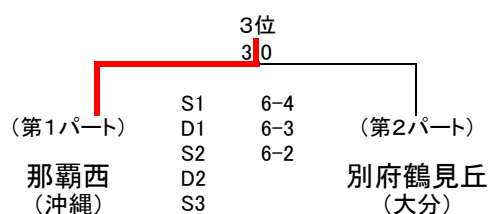

【各パート2位対戦】