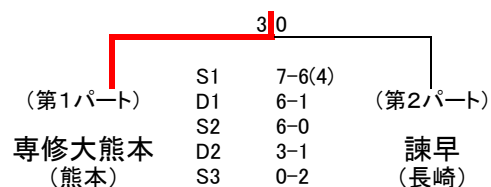

Bブロック 男子団体戦

第1パート	A	B	C	D	勝敗	順位
	折尾愛真	都城農業	専修大熊本	那覇西		
折尾愛真 (福岡)	/	4-1	5-0	3-2	3勝0敗	1
都城農業 (宮崎)	1-4	/	4-1	1-4	1勝2敗	3
専修大熊本 (熊本)	0-5	1-4	/	1-4	0勝3敗	4
那覇西 (沖縄)	2-3	4-1	4-1	/	2勝1敗	2

第2パート	E	F	G	H	勝敗	順位
	別府鶴見丘	甲南	早稲田佐賀	諫早		
別府鶴見丘 (大分)	/	1-4	3-2	4-1	2勝1敗	2
甲南 (鹿児島)	4-1	/	3-2	4-1	3勝0敗	1
早稲田佐賀 (佐賀)	2-3	2-3	/	3-2	1勝2敗	3
諫早 (長崎)	1-4	1-4	2-3	/	0勝3敗	4

【各パート1位対戦】

【各パート2位対戦】

【各パート3位対戦】

【各パート4位対戦】

Bブロック 女子団体戦

第1パート	A	B	C	D	勝敗	順位
	筑陽学園 (福岡)	熊本学園大付 (熊本)	致遠館 (佐賀)	宮崎大宮 (宮崎)		
筑陽学園 (福岡)	/	5-0	5-0	4-1	3勝0敗	1
熊本学園大付 (熊本)	0-5	/	2-3	5-0	1勝2敗	3
致遠館 (佐賀)	0-5	3-2	/	5-0	2勝1敗	2
宮崎大宮 (宮崎)	1-4	0-5	0-5	/	0勝3敗	4