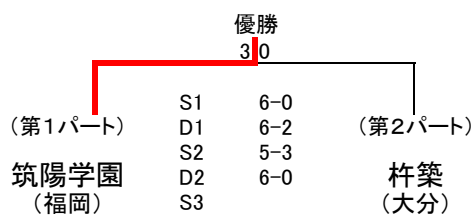

Bブロック 女子団体戦

第1パート	A	B	C	D	勝敗	順位
	筑陽学園 (福岡)	熊本学園大付 (熊本)	致遠館 (佐賀)	宮崎大宮 (宮崎)		
筑陽学園 (福岡)	/	5-0	5-0	4-1	3勝0敗	1
熊本学園大付 (熊本)	0-5	/	2-3	5-0	1勝2敗	3
致遠館 (佐賀)	0-5	3-2	/	5-0	2勝1敗	2
宮崎大宮 (宮崎)	1-4	0-5	0-5	/	0勝3敗	4

第2パート	E	F	G	H	勝敗	順位
	杵築 (大分)	大村 (長崎)	那覇 (沖縄)	国分中央 (鹿児島)		
杵築 (大分)	/	3-2	4-1	3-2	3勝0敗	1
大村 (長崎)	2-3	/	2-3	3-2	1勝2敗	3
那覇 (沖縄)	1-4	3-2	/	3-2	2勝1敗	2
国分中央 (鹿児島)	2-3	2-3	2-3	/	0勝3敗	4

【各パート1位対戦】