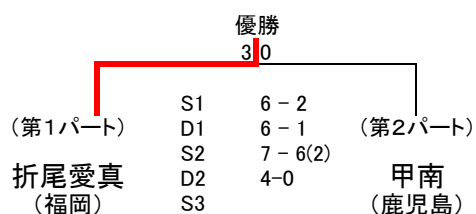

Bブロック 男子団体戦

第1パート	A	B	C	D	勝敗	順位
	折尾愛真	都城農業	専修大熊本	那覇西		
折尾愛真 (福岡)	/	4-1	5-0	3-2	3勝0敗	1
都城農業 (宮崎)	1-4	/	4-1	1-4	1勝2敗	3
専修大熊本 (熊本)	0-5	1-4	/	1-4	0勝3敗	4
那覇西 (沖縄)	2-3	4-1	4-1	/	2勝1敗	2

第2パート	E	F	G	H	勝敗	順位
	別府鶴見丘	甲南	早稲田佐賀	諫早		
別府鶴見丘 (大分)	/	1-4	3-2	4-1	2勝1敗	2
甲南 (鹿児島)	4-1	/	3-2	4-1	3勝0敗	1
早稲田佐賀 (佐賀)	2-3	2-3	/	3-2	1勝2敗	3
諫早 (長崎)	1-4	1-4	2-3	/	0勝3敗	4

【各パート1位対戦】