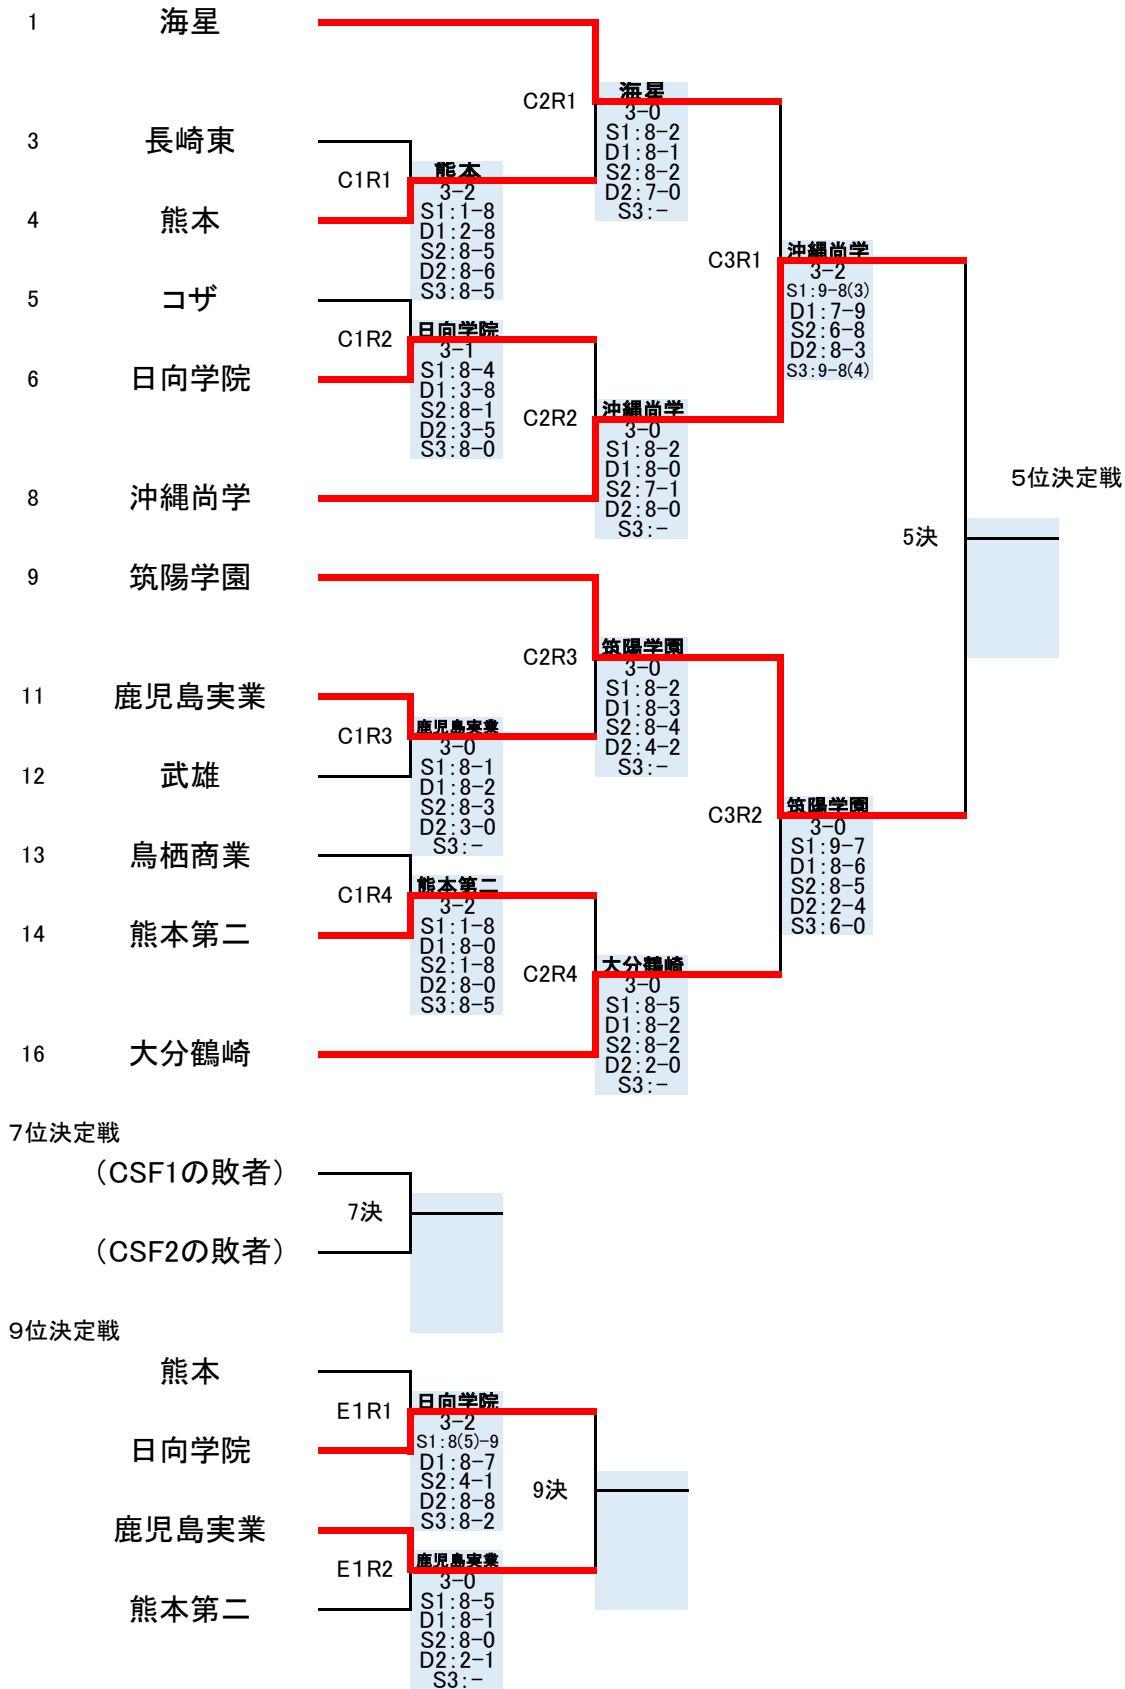

第46回全国選抜高校テニス大会九州地区大会 男子団体戦 (Aブロック)

令和5年11月11日(土)~13日(月) / ひなた庭球競技場

第46回全国選抜高校テニス大会九州地区大会 男子団体戦 (Aブロック)

令和5年11月11日(土)~13日(月)／ひなた庭球競技場

敗者戦

女子団体戦 対戦記録表

■ 1 回 戦

1R1	1	沖縄尚学	5 - 0	長崎北陽台	2
S1	1	水口 由貴②	8 - 1	福田 紗月②	1
D1	3	里 歩美②	8 - 2	坂口 哩夢②	4
	5	渡久地 杜生①		大浦 芽良②	9
S2	2	井手 葵①	8 - 1	高見 葵①	2
D2	6	田中 音色①	8 - 0	竹田 涼菜①	6
	8	近藤 海里①		塚原 明佳利①	8
S3	4	宇都宮 早絵①	8 - 0	中村 奈央①	3