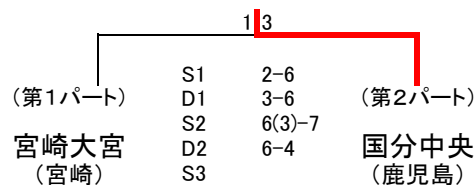

【各パート4位対戦】