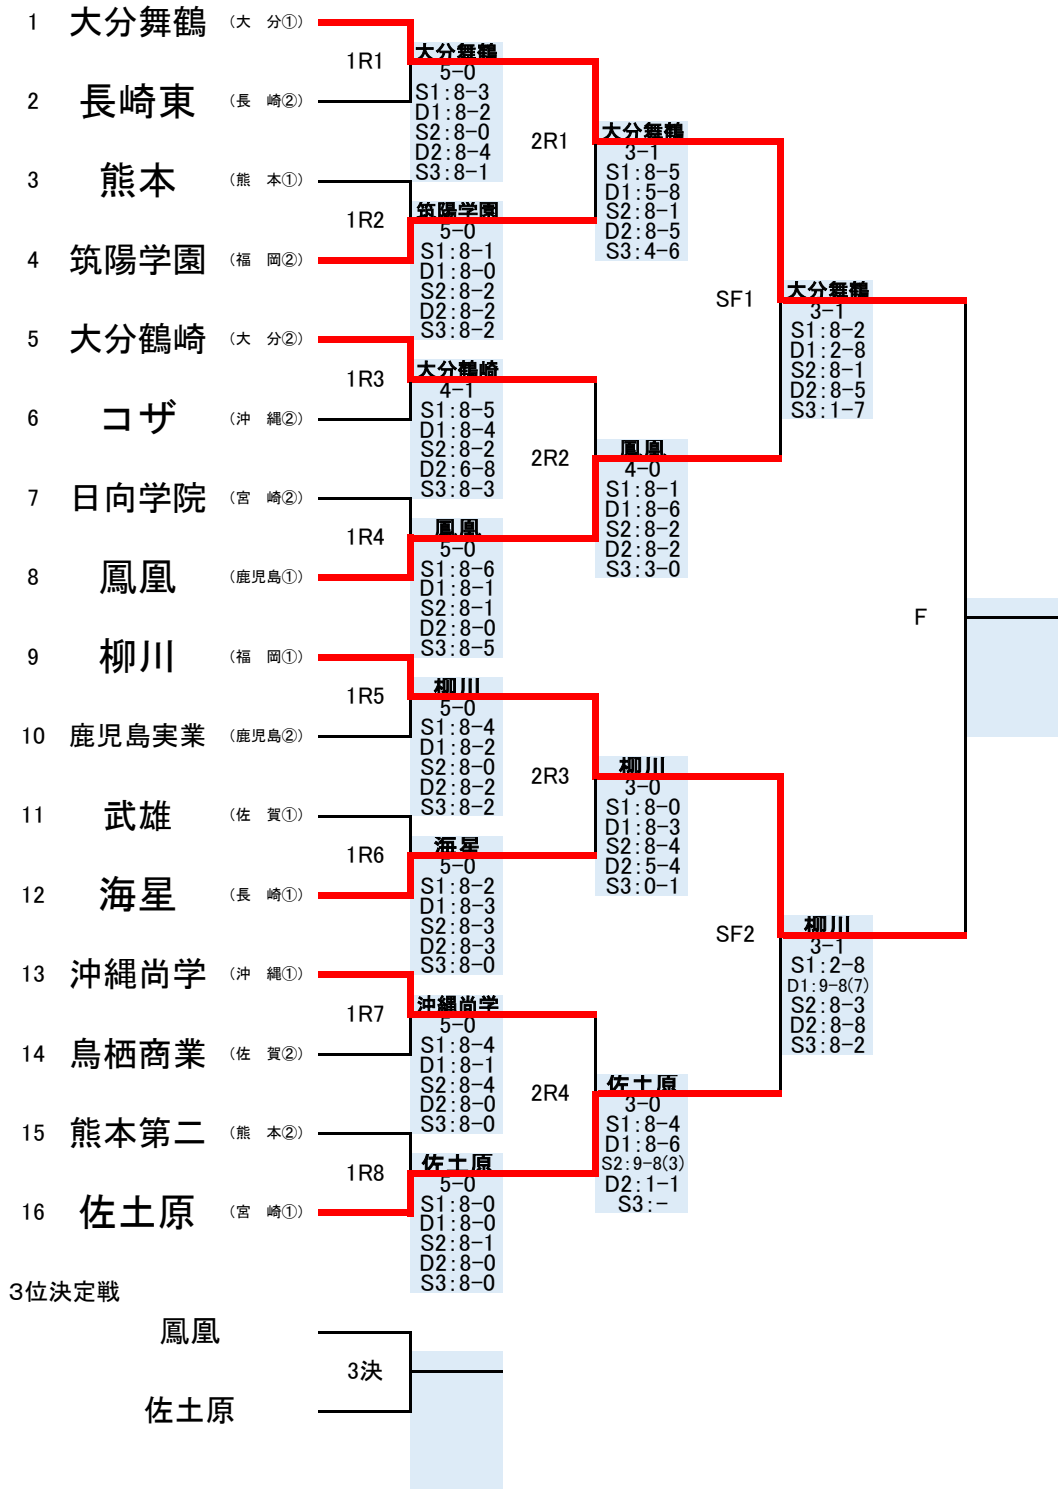

男子団体戦 対戦記録表

■ 3 回 戦

3R1	1	大分舞鶴	3 - 1	鳳凰	8
S1	1	松永 朔太郎②	8 - 2	井上 温仁②	3
D1	3	吉岡 慶大①	2 - 8	吉武 真輝②	1
	5	川原 功聖①		浦川 慎太郎②	2
S2	2	渡邊 脩真②	8 - 1	西 美晴①	5
D2	4	安藤 大和①	8 - 5	児島 龍太郎②	4
	6	榮 圭吾②		前山 佑太②	7
S3	7	眞島 啓志郎①	1 - 7	河野 広夢①	6

3R2	9	柳川	3 - 1	佐土原	16
S1	4	加羽澤 龍之介②	2 - 8	浅田 紘輔②	1
D1	1	内田 真翔①	9 - 8(7)	湯谷 綸久②	3
	2	大場 海世②		井野 篤太郎①	4
S2	5	新實 剛生②	8 - 3	池淵 兼生②	5
D2	3	鶴狩 良仁①	8 - 8	川崎 新①	6
	7	上村 秀蔵②		笹川 祐輝②	9
S3	6	永嶋 煌①	8 - 2	福永 啓介①	8

■ 敗者戦 2 回戦

C2R1	12	海星	3 - 0	熊本	3
S1	1	南 伊織②	8 - 2	榎本 怜②	1
D1	4	城野 悠永①	8 - 1	山形 優斗②	5
	5	小川 凌駕①		水田 直希②	8
S2	2	中川 晶生伶①	8 - 2	西山 依吹①	2
D2	6	豊田 亮太②	7 - 0	榎 勇翔①	6
	7	藤本 大輝①		出口 周陽②	7
S3	3	本村 凌雅①	-	佐々木正悟①	3

C2R2	7	日向学院	0 - 3	沖縄尚学	13
S1	2	長友 陽生①	2 - 8	喜久川 楓②	1
D1	4	大野 心之介②	0 - 8	盛島 響希①	4
	7	郡 孝行②		宮永 拓斗①	6
S2	3	本田 知恩②	1 - 7	梅田 琉聖①	2
D2	6	矢野 睦貴②	0 - 8	三宅 貴太②	5
	9	山田 凜人②		越村 昭斗①	7
S3	5	竹田 悠作②	-	金城 朝夢②	3

C2R3	4	筑陽学園	3 - 0	鹿児島実業	10
S1	1	坪田 稜生①	8 - 2	小川 煌獅②	1
D1	4	高木 琉偉②	8 - 3	山脇 陽夕②	4
	6	大野 孔雅②		内匠 一正①	7
S2	2	大原 大知②	8 - 4	浜田 喜弘①	2
D2	7	宇野 孝太郎②	4 - 2	石原 悠宇②	6
	9	戸次 大翔①		榎木 健太①	8
S3	3	力武 朋也①	-	原田 崇暢②	3

C2R4	15	熊本第二	0 - 3	大分鶴崎	5
S1	1	粟田 麟太郎②	5 - 8	吉永 千恩①	1
D1	2	松尾 湊太②	2 - 8	北郷 蓮人①	2
	3	光木 悠人②		西郡 優太郎②	3
S2	5	宮岡 英輝②	2 - 8	渡邊 鋭門②	4
D2	6	西喜 千晴①	0 - 2	清松 拓也②	6
	7	吉田 大輝①		中村 真②	8
S3	9	福德 克将①	-	三重野 昊祐①	5

■ 敗者戦 3 回戦

C3R1	12	海星	2 - 3	沖縄尚学	13
S1	2	中川 晶生伶①	8(3) - 9	喜久川 楓②	1
D1	1	南 伊織②	9 - 7	盛島 響希①	4
	4	城野 悠永①		宮永 拓斗①	6
S2	3	本村 凌雅①	8 - 6	梅田 琉聖①	2
D2	6	豊田 亮太②	3 - 8	三宅 貴太②	5
	7	藤本 大輝①		越村 昭斗①	7
S3	5	小川 凌駕①	8(4) - 9	金城 朝夢②	3

C3R2	4	筑陽学園	3 - 0	大分鶴崎	5
S1	1	坪田 稜生①	9 - 7	吉永 千恩①	1
D1	4	高木 琉偉②	8 - 6	北郷 蓮人①	2
	6	大野 孔雅②		西郡 優太郎②	3
S2	2	大原 大知②	8 - 5	渡邊 鋭門②	4
D2	7	宇野 孝太郎②	2 - 4	清松 拓也②	6
	8	戸次 祥大①		中村 真②	8
S3	3	力武 朋也①	6 - 0	三重野 昊祐①	5

■ 9 位 決定 戦 1 回 戦

9決1R1	3	熊本	2 - 3	日向学院	7
S1	1	榎本 怜②	9 - 8(5)	柏木 一宏②	1
D1	5	山形 優斗②	8(7) - 9	大野 心之介②	4
	8	水田 直希②		郡 孝行②	7
S2	2	西山 依吹①	1 - 8	長友 陽生①	2
D2	6	榎 勇翔①	8 - 3	竹田 悠作②	5
	7	出口 周陽②		山下 遥②	8
S3	3	佐々木正悟①	2 - 8	本田 知恩②	3

9決1R2	10	鹿児島実業	3 - 0	熊本第二	15
S1	1	小川 煌獅②	8 - 5	粟田 麟太郎②	1
D1	4	山脇 陽夕②	8 - 1	松尾 湊太②	2
	7	内匠 一正①		光木 悠人②	3
S2	2	浜田 喜弘①	8 - 0	宮岡 英輝②	5
D2	6	石原 悠宇②	2 - 1	西喜 千晴①	6
	8	榎木 健太①		吉田 大輝①	7
S3	3	原田 崇暢②	-	福德 克将①	9

第46回全国選抜高校テニス大会九州地区大会 男子団体戦 (Aブロック)

令和5年11月11日(土)~13日(月) / ひなた庭球競技場