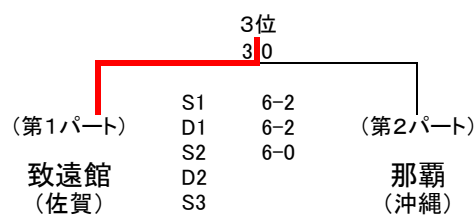

【各パート2位対戦】