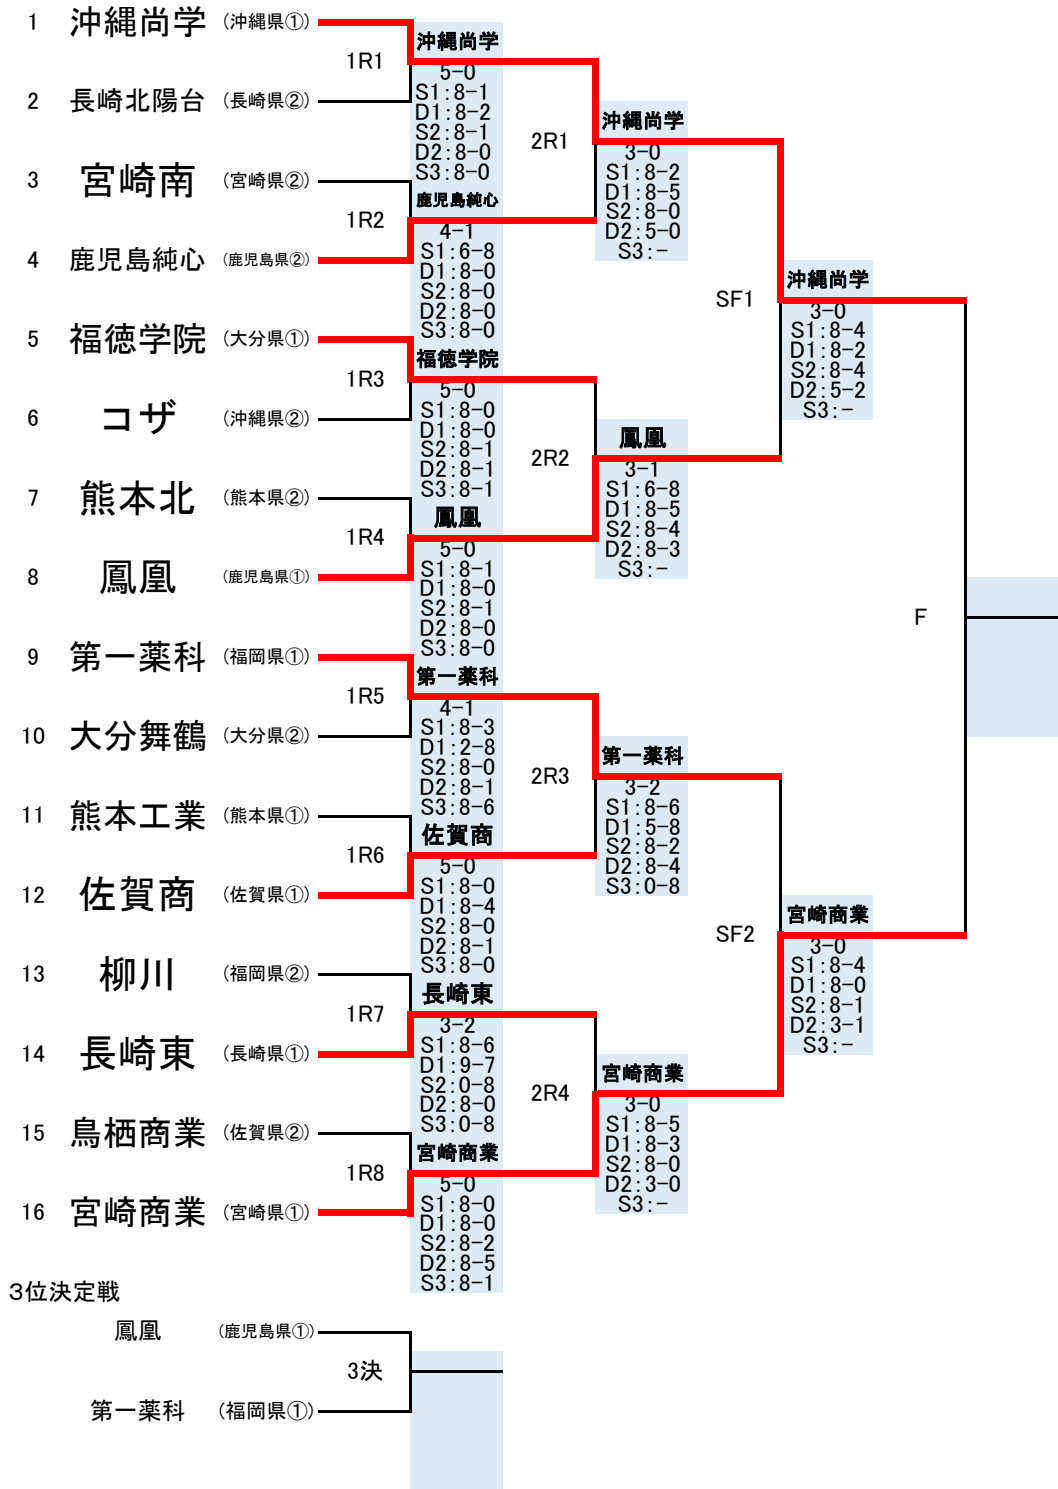

第46回全国選抜高校テニス大会九州地区大会 女子団体戦 (Aブロック)

令和5年11月11日(土)~13日(月) / ひなた庭球競技場

第46回全国選抜高校テニス大会九州地区大会 女子団体戦 (Aブロック)

令和5年11月11日(土)~13日(月) / ひなた庭球競技場

敗者戦

7位決定戦

長崎東 (長崎県①)

鹿児島純心 (鹿児島県②)