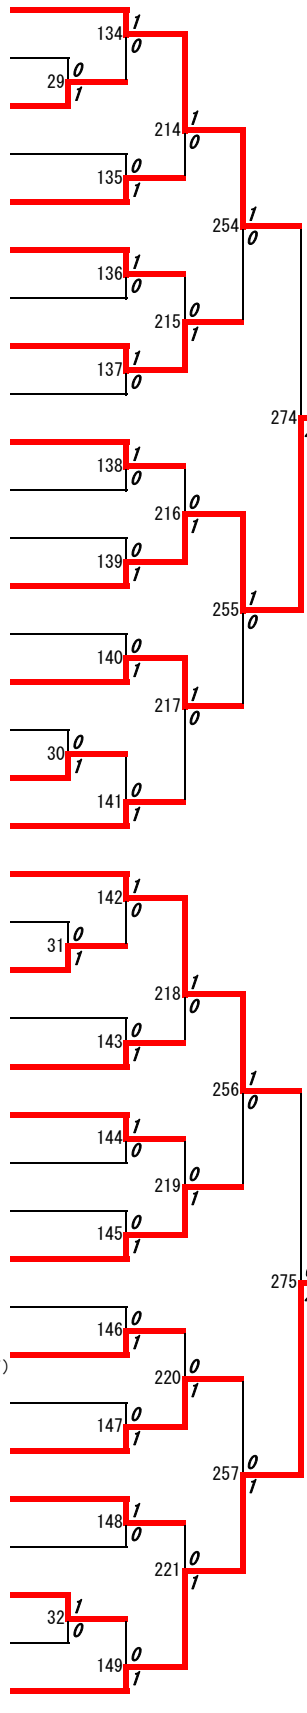

第7ブロック

- 221 巢山史葵 (宮崎商業)
- 222 清本春音 (福島)
- 223 牧草美琴 (宮崎工業)
- 224 松比良百香 (宮崎南)
- 225 川野心花 (福島)
- 226 池牟・朱梓 (小林秀峰)
- 227 小田くらこ (延岡)
- 228 平塚まほ (延岡工業)
- 229 田村利紗 (都城西)
- 230 大野寧音 (宮崎第一)
- 231 森田琉楠 (都城商業)
- 232 下石夏央 (宮崎西)
- 233 本城美咲 (日章学園)
- 234 山口結叶 (宮崎大宮)
- 235 甲斐羽純 (日向)
- 236 前畑杏奈 (都城東)
- 237 塩田千尋 (都城泉ヶ丘)
- 238 船上心花 (日南学園)
- 239 金丸明生 (都城農業)
- 240 吉野日奈香 (妻)
- 241 甲斐百華 (延岡星雲)
- 242 前田晏澄 (宮崎日大)
- 243 日高スマレ (高鍋)
- 244 河野史歩 (鵬翔)
- 245 桐木陽菜 (高千穂)
- 246 鳴海千夏 (延岡商業)
- 247 日高結衣 (宮崎農業)
- 248 作本今日子 (日南)
- 249 鬼塚陽奈 (五ヶ瀬中等教育)
- 250 橋本んぼぼ (宮崎北)
- 251 津曲ゆい (宮崎学園)
- 252 山下莉央 (日南振徳)
- 253 東山清楓 (宮崎海洋)
- 254 原重美咲 (飯野)
- 255 宮内心結 (門川)
- 256 安藤七音 (聖心ウルスラ)