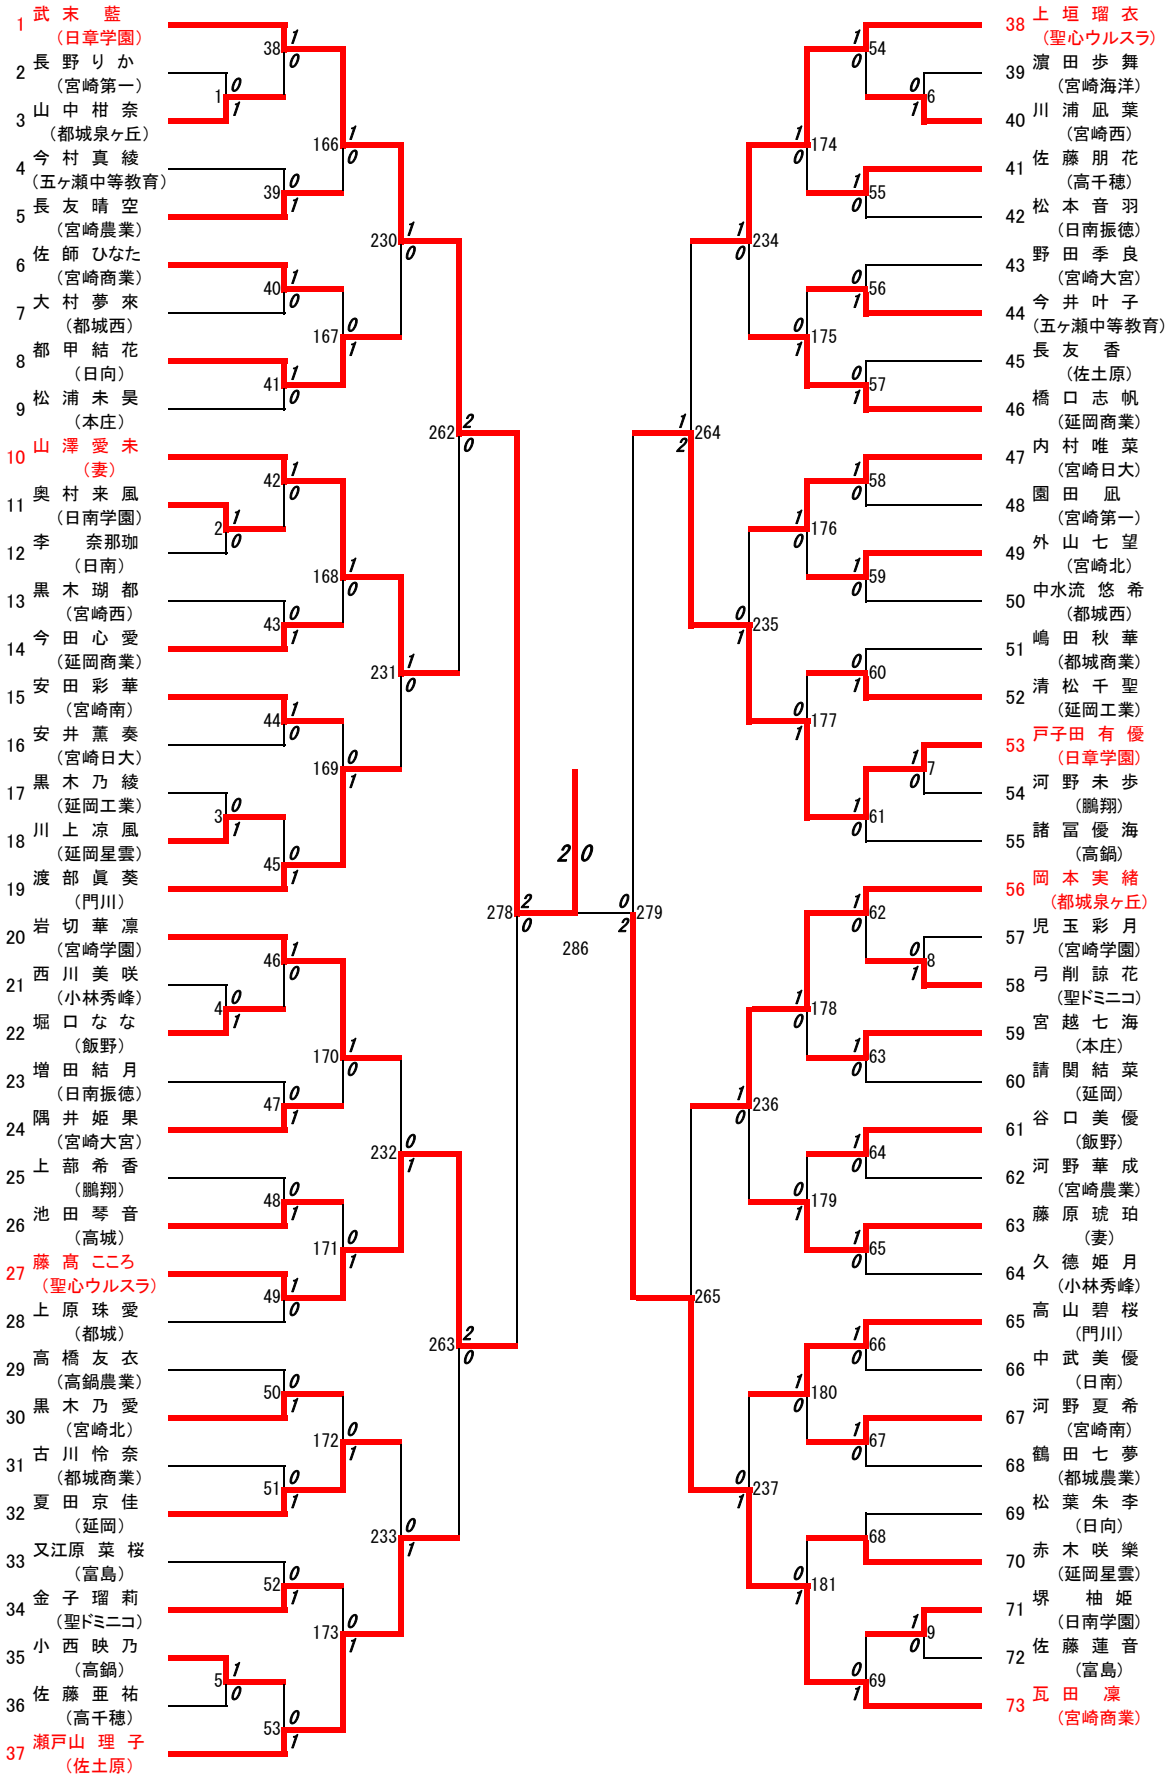

2023年度 高校総体：バドミントン：女子シングルス

第1ブロック

名前の赤色はベスト32

第2ブロック

第3ブロック

- 74 境 田 絢 音
(宮崎商業)
- 75 浜 田 千 裕
(門川)
- 76 福 永 琴 弓
(都城農業)
- 77 長 友 志 蘭
(日南学園)
- 78 齊 藤 麗 美
(高城)
- 79 池之上 仁 奈
(妻)
- 80 河 野 安 那
(日南)
- 81 日 高 なつめ
(佐土原)
- 82 吉 松 愛 子
(小林秀峰)
- 83 赤 峰 優 羽
(都城西)
- 84 熊 田 原 ななみ
(日南振徳)
- 85 入 佐 美 緑
(飯野)
- 86 興 梶 結衣子
(宮崎北)
- 87 中 山 愛 理
(高鍋)
- 88 金 丸 麻 友
(鵬翔)
- 89 武 藤 真 央
(延岡)
- 90 足 穂 あかね
(宮崎日大)
- 91 坂 元 美 優
(宮崎農業)
- 92 濱 口 愛 美
(宮崎南)
- 93 関 屋 七 珠
(宮崎大宮)
- 94 渡 会 彩 乃
(都城泉ヶ丘)
- 95 林 田 藍 李
(延岡星雲)
- 96 川 口 玲 佳
(日章学園)
- 97 草 場 凜
(高鍋農業)
- 98 相 葉 奈々子
(都城商業)
- 99 石 山 鈴
(富島)
- 100 百合園 心 香
(延岡工業)
- 101 坂 本 朋 佳
(五ヶ瀬中等教育)
- 102 大 苫 あおい
(宮崎学園)
- 103 荒 木 夢 生
(宮崎第一)
- 104 内 田 千 尋
(福島)
- 105 甲 斐 唯 菜
(高千穂)
- 106 岩 切 心 花
(宮崎西)
- 107 木 村 柚 希
(日向)
- 108 上 村 徠 月
(都城)
- 109 小 野 菜 月
(延岡商業)
- 110 緒 方 憂 七
(聖心ウルスラ)

第4ブロック

- 111 福 田 百 萌
(宮崎西)
- 112 甲 斐 愛 奈
(高千穂)
- 113 永 山 帆 奈 美
(都城西)
- 114 春 成 羽 香
(宮崎北)
- 115 藪 押 汐 星
(妻)
- 116 安 樂 愛 理
(日南振徳)
- 117 新 田 結 衣
(富島)
- 118 坂 田 悠 愛
(都城東)
- 119 茂 愛 梨
(延岡工業)
- 120 下 本 琉 愛
(延岡しろやま)
- 121 日 高 巳 晴
(宮崎農業)
- 122 寺 岡 結 菜
(宮崎海洋)
- 123 笠 明 茄
(聖心ウルスラ)
- 124 黒 木 千 彩 乃
(宮崎学園)
- 125 中 川 み な
(都城泉ヶ丘)
- 126 渡 邊 彩 葉
(宮崎商業)
- 127 松 木 怜 奈
(門川)
- 128 本 石 凡 夏
(飯野)
- 129 小 川 このみ
(鵬翔)
- 130 宮 本 明 里
(高鍋)
- 131 佐 野 実 咲
(延岡)
- 132 工 藤 心 花
(延岡星雲)
- 133 黒 木 菜 々 美
(高城)
- 134 一 瀬 ちろる
(日向)
- 135 加 藤 愛 海
(都城)
- 136 中 島 愛 理
(都城商業)
- 137 江 良 佳 純
(宮崎大宮)
- 138 相 葉 涼 那
(都城農業)
- 139 山 口 依 智 子
(日南学園)
- 140 河 野 彩 琴
(福島)
- 141 甲 斐 悠 夏
(五ヶ瀬中等教育)
- 142 服 部 亜 瑚
(佐土原)
- 143 坂 本 依 織
(日南)
- 144 奥 野 はるな
(宮崎南)
- 145 今 枝 有 璃
(小林秀峰)
- 146 日 高 莉 晴
(延岡商業)
- 147 松 浦 碧 海
(日章学園)