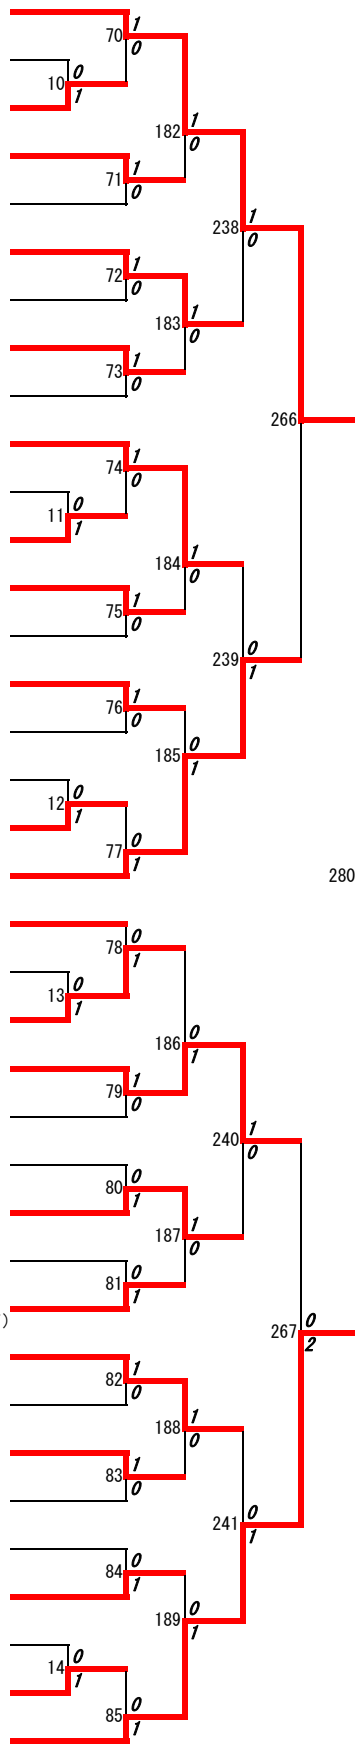

2023年度 高校総体：バドミントン：女子シングルス

第1ブロック

名前の赤色はベスト32

第2ブロック

第3ブロック

- 74 境 田 絢 音
(宮崎商業)
- 75 浜 田 千 裕
(門川)
- 76 福 永 琴 弓
(都城農業)
- 77 長 友 志 蘭
(日南学園)
- 78 齊 藤 麗 美
(高城)
- 79 池之上 仁 奈
(妻)
- 80 河 野 安 那
(日南)
- 81 日 高 なつめ
(佐土原)
- 82 吉 松 愛 子
(小林秀峰)
- 83 赤 峰 優 羽
(都城西)
- 84 熊 田 原 ななみ
(日南振徳)
- 85 入 佐 美 緑
(飯野)
- 86 興 梶 結衣子
(宮崎北)
- 87 中 山 愛 理
(高鍋)
- 88 金 丸 麻 友
(鵬翔)
- 89 武 藤 真 央
(延岡)
- 90 足 穂 あかね
(宮崎日大)
- 91 坂 元 美 優
(宮崎農業)
- 92 濱 口 愛 美
(宮崎南)
- 93 関 屋 七 珠
(宮崎大宮)
- 94 渡 会 彩 乃
(都城泉ヶ丘)
- 95 林 田 藍 李
(延岡星雲)
- 96 川 口 玲 佳
(日章学園)
- 97 草 場 凜
(高鍋農業)
- 98 相 葉 奈々子
(都城商業)
- 99 石 山 鈴
(富島)
- 100 百合園 心 香
(延岡工業)
- 101 坂 本 朋 佳
(五ヶ瀬中等教育)
- 102 大 苫 あおい
(宮崎学園)
- 103 荒 木 夢 生
(宮崎第一)
- 104 内 田 千 尋
(福島)
- 105 甲 斐 唯 菜
(高千穂)
- 106 岩 切 心 花
(宮崎西)
- 107 木 村 柚 希
(日向)
- 108 上 村 徠 月
(都城)
- 109 小 野 菜 月
(延岡商業)
- 110 緒 方 憂 七
(聖心ウルスラ)

第4ブロック

- 111 福 田 百 萌
(宮崎西)
- 112 甲 斐 愛 奈
(高千穂)
- 113 永 山 帆 奈 美
(都城西)
- 114 春 成 羽 香
(宮崎北)
- 115 藪 押 汐 星
(妻)
- 116 安 樂 愛 理
(日南振徳)
- 117 新 田 結 衣
(富島)
- 118 坂 田 悠 愛
(都城東)
- 119 茂 愛 梨
(延岡工業)
- 120 下 本 琉 愛
(延岡しろやま)
- 121 日 高 巳 晴
(宮崎農業)
- 122 寺 岡 結 菜
(宮崎海洋)
- 123 笠 明 茄
(聖心ウルスラ)
- 124 黒 木 千 彩 乃
(宮崎学園)
- 125 中 川 み な
(都城泉ヶ丘)
- 126 渡 邊 彩 葉
(宮崎商業)
- 127 松 木 怜 奈
(門川)
- 128 本 石 凡 夏
(飯野)
- 129 小 川 このみ
(鵬翔)
- 130 宮 本 明 里
(高鍋)
- 131 佐 野 実 咲
(延岡)
- 132 工 藤 心 花
(延岡星雲)
- 133 黒 木 菜 々 美
(高城)
- 134 一 瀬 ちろる
(日向)
- 135 加 藤 愛 海
(都城)
- 136 中 島 愛 理
(都城商業)
- 137 江 良 佳 純
(宮崎大宮)
- 138 相 葉 涼 那
(都城農業)
- 139 山 口 依 智 子
(日南学園)
- 140 河 野 彩 琴
(福島)
- 141 甲 斐 悠 夏
(五ヶ瀬中等教育)
- 142 服 部 亜 瑚
(佐土原)
- 143 坂 本 依 織
(日南)
- 144 奥 野 はるな
(宮崎南)
- 145 今 枝 有 璃
(小林秀峰)
- 146 日 高 莉 晴
(延岡商業)
- 147 松 浦 碧 海
(日章学園)