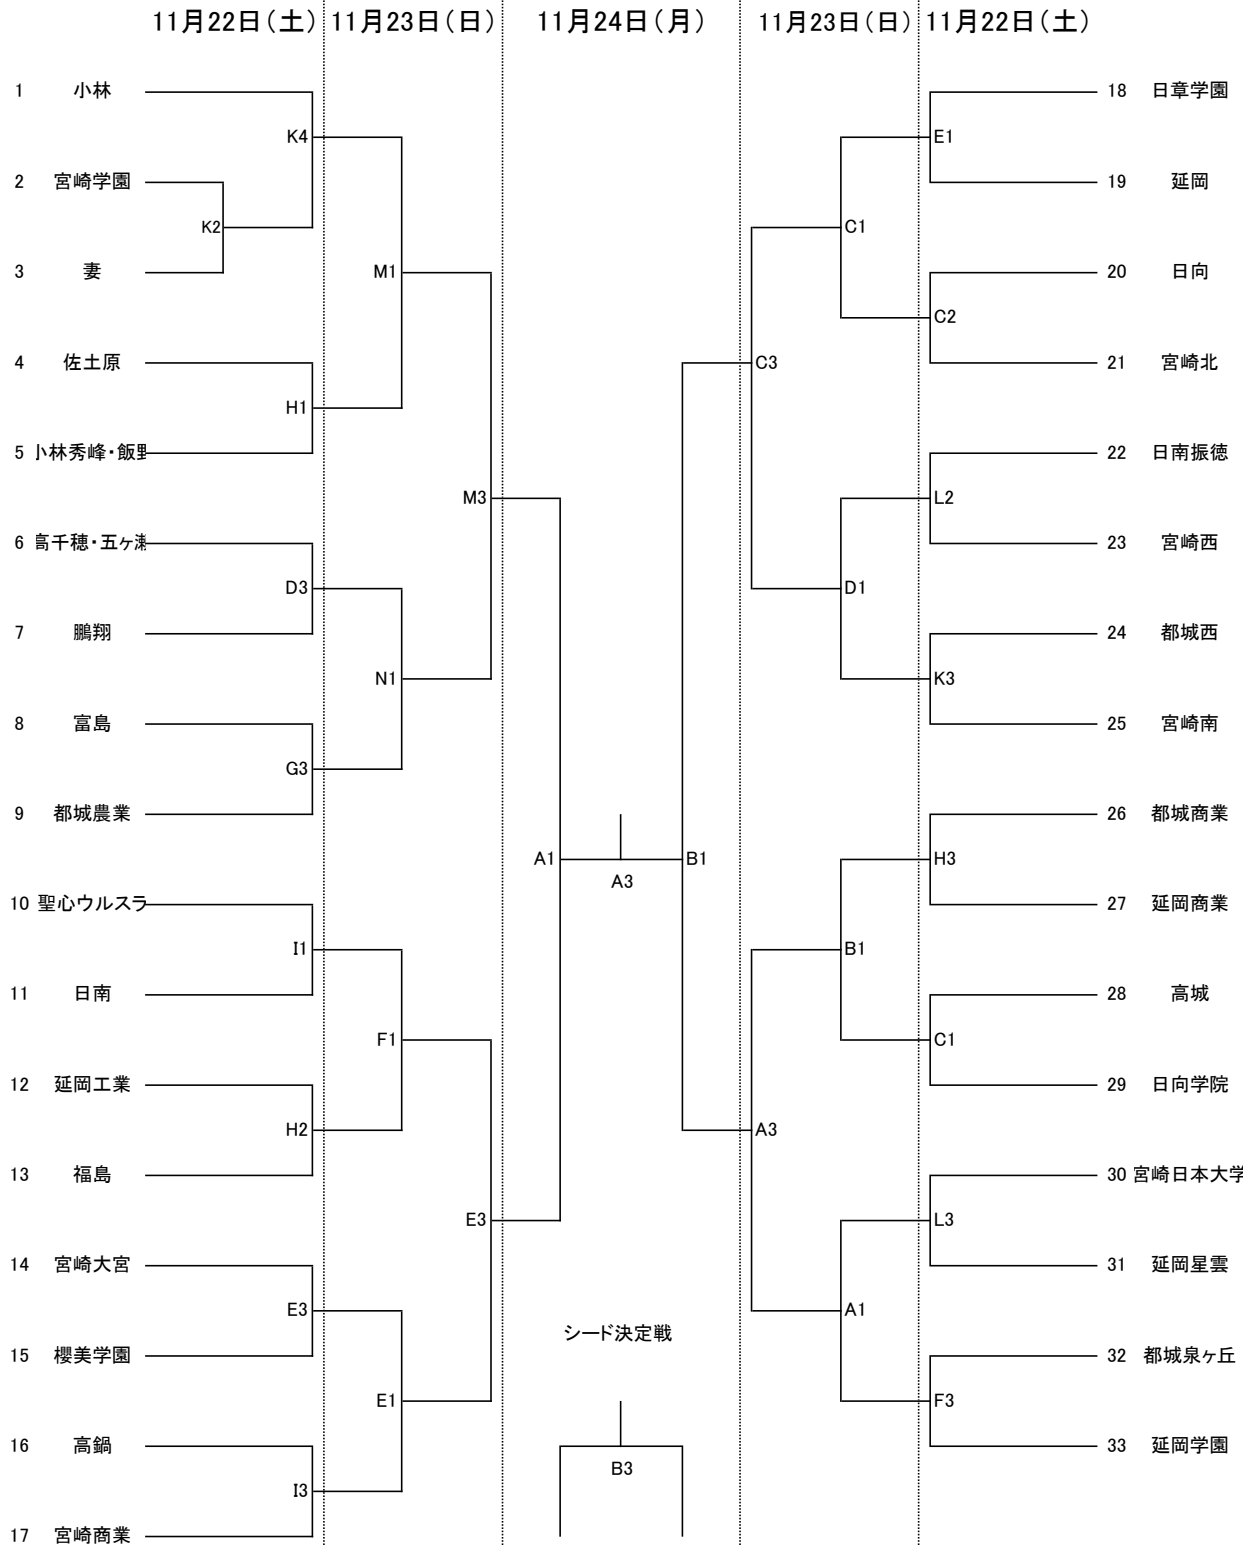

令和7年度 宮崎県高等学校新人体育大会バスケットボール競技 組み合わせ

男子の部

	11月22-23日(土・日)	11月24日(月)
第1試合	10:00~11:30	10:00~11:40
第2試合	11:30~13:00	11:40~13:20
第3試合	13:00~14:30	13:20~15:00
第4試合	14:30~16:00	15:00~16:40
第5試合	16:00~17:30	

会 場	
A・B	佐土原体育館
C・D	アリーナくにとみ
E・F	宮崎大宮高校
G・H	山之口体育館
I・J	宮崎商業高校
K・L	妻高校
M・N	宮崎工業高校

令和7年度 宮崎県高等学校新人体育大会バスケットボール競技 組み合わせ

女子の部

	11月22-23日(土・日)	11月24日(月)
第1試合	10:00~11:30	10:00~11:40
第2試合	11:30~13:00	11:40~13:20
第3試合	13:00~14:30	13:20~15:00
第4試合	14:30~16:00	15:00~16:40
第5試合	16:00~17:30	

会 場	
A・B	佐土原体育館
C・D	アリーナくにとみ
E・F	宮崎大宮高校
G・H	山之口体育館
I・J	宮崎商業高校
K・L	妻高校
M・N	宮崎工業高校