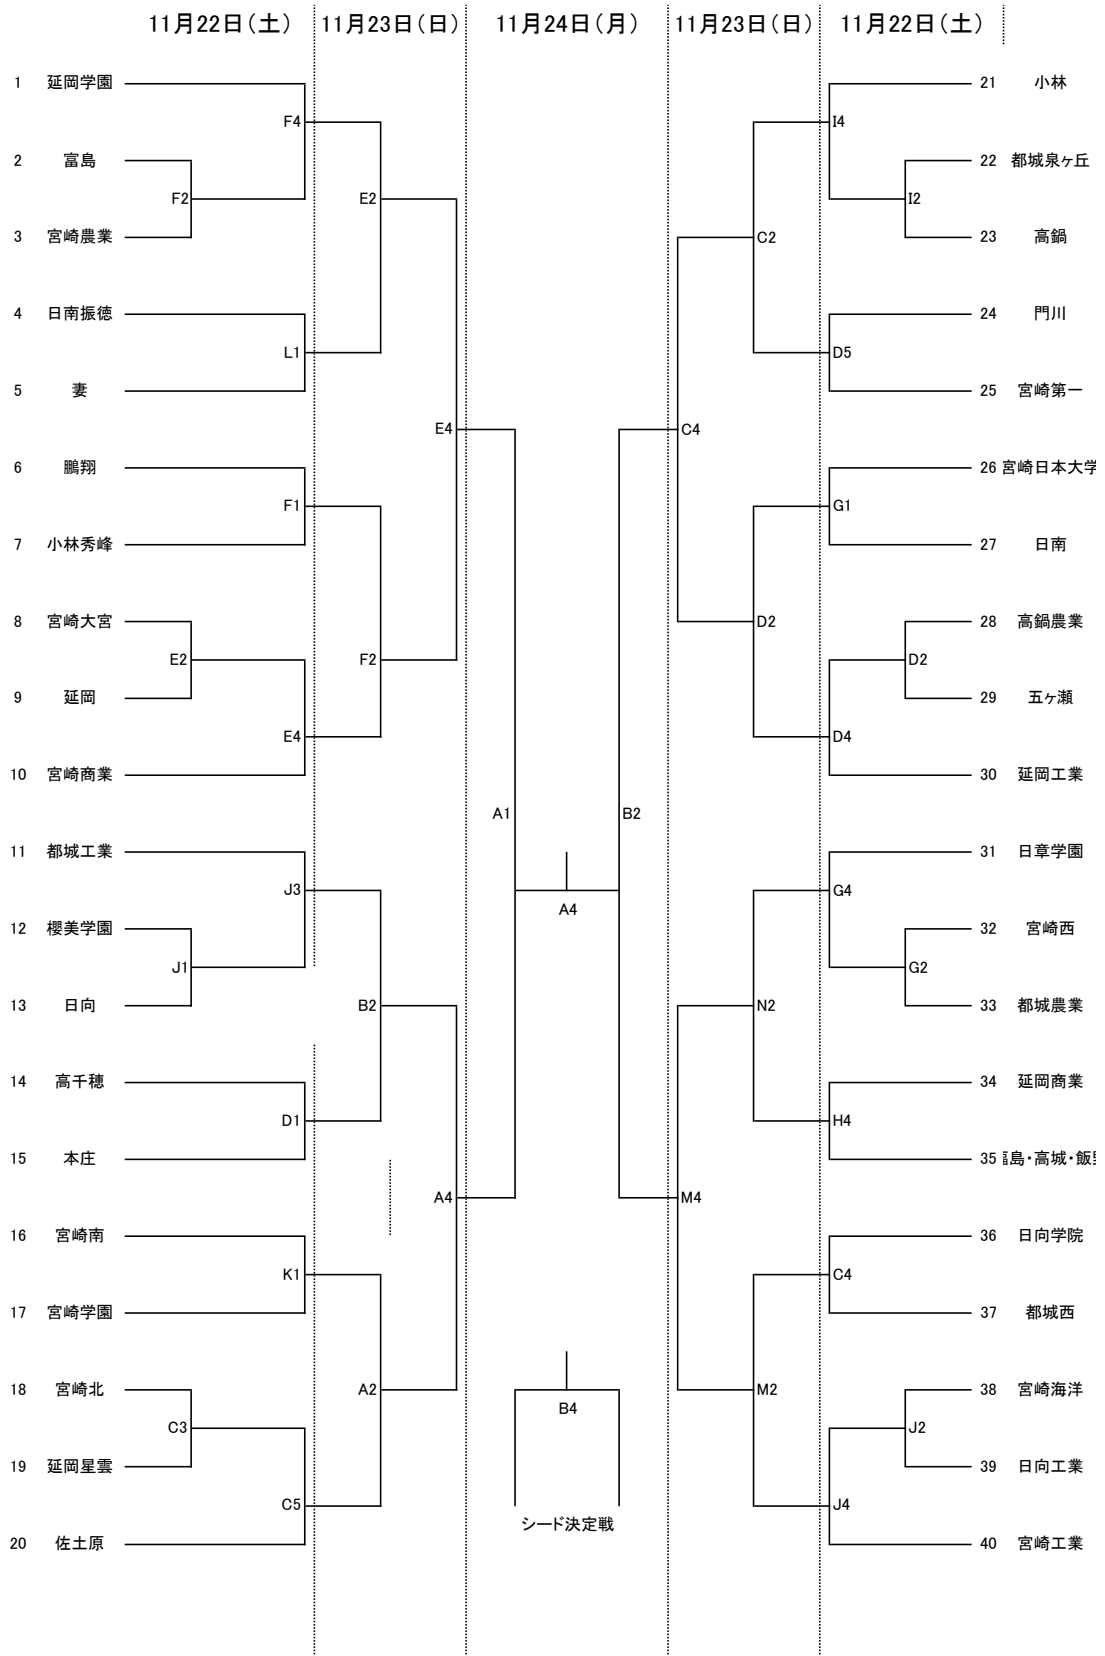

令和7年度 宮崎県高等学校新人体育大会バスケットボール競技 組み合わせ

男子の部

	11月22-23日(土・日)	11月24日(月)
第1試合	10:00~11:30	10:00~11:40
第2試合	11:30~13:00	11:40~13:20
第3試合	13:00~14:30	13:20~15:00
第4試合	14:30~16:00	15:00~16:40
第5試合	16:00~17:30	

会 場	
A・B	佐土原体育館
C・D	アリーナくにとみ
E・F	宮崎大宮高校
G・H	山之口体育館
I・J	宮崎商業高校
K・L	妻高校
M・N	宮崎工業高校

令和7年度 宮崎県高等学校新人体育大会バスケットボール競技 組み合わせ

女子の部

	11月22-23日(土・日)	11月24日(月)
第1試合	10:00~11:30	10:00~11:40
第2試合	11:30~13:00	11:40~13:20
第3試合	13:00~14:30	13:20~15:00
第4試合	14:30~16:00	15:00~16:40
第5試合	16:00~17:30	

会 場	
A・B	佐土原体育館
C・D	アリーナくにとみ
E・F	宮崎大宮高校
G・H	山之口体育館
I・J	宮崎商業高校
K・L	妻高校
M・N	宮崎工業高校